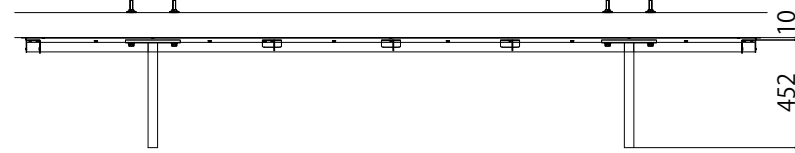

ルシアスバルコニー持ち出し式胴差し納まり

<奥行2尺・3尺>

関東間1間 [メーターモジュール1間]

関東間1.5間 [メーターモジュール1.5間]

関東間2間 [メーターモジュール2間] 左右対称

関東間2間 [メーターモジュール2間] 外観左寄せ

関東間2間 [メーターモジュール2間] 外観右寄せ

関東間2.5間 [メーターモジュール2.5間]