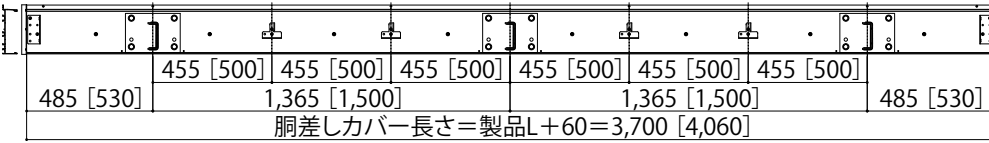

ルシアスバルコニー持ち出し式胴差し納まり

<奥行2尺・3尺>

関東間1間 [メーターモジュール1間]

関東間1.5間 [メーターモジュール1.5間]

関東間2間 [メーターモジュール2間] 左右対称

関東間2間 [メーターモジュール2間] 外観左寄せ

関東間2間 [メーターモジュール2間] 外観右寄せ

関東間2.5間 [メーターモジュール2.5間]