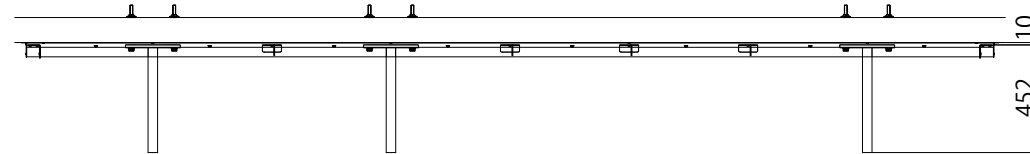

ルシアスバルコニー持ち出し式胴差し納まり

<奥行2尺・3尺>

関東間1間 [メーターモジュール1間]

関東間1.5間 [メーターモジュール1.5間]

関東間2間 [メーターモジュール2間] 左右対称

関東間2間 [メーターモジュール2間] 外観左寄せ

関東間2間 [メーターモジュール2間] 外観右寄せ

関東間2.5間 [メーターモジュール2.5間]