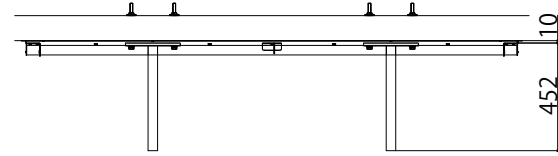

ルシアスバルコニー持ち出し式胴差し納まり

<奥行2尺・3尺>

関東間1間 [メーターモジュール1間]

関東間1.5間 [メーターモジュール1.5間]

関東間2間 [メーターモジュール2間] 左右対称

関東間2間 [メーターモジュール2間] 外観左寄せ

関東間2間 [メーターモジュール2間] 外観右寄せ

関東間2.5間 [メーターモジュール2.5間]