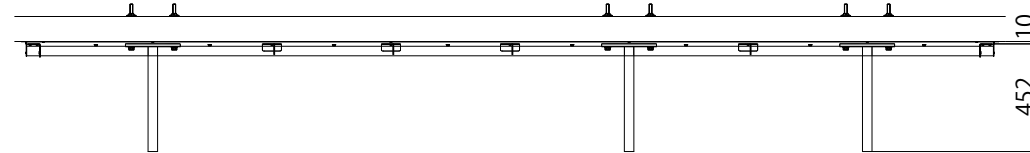

ルシアスバルコニー持ち出し式胴差し納まり

<奥行2尺・3尺>

関東間1間 [メーターモジュール1間]

関東間1.5間 [メーターモジュール1.5間]

関東間2間 [メーターモジュール2間] 左右対称

関東間2間 [メーターモジュール2間] 外観左寄せ

関東間2間 [メーターモジュール2間] 外観右寄せ

関東間2.5間 [メーターモジュール2.5間]