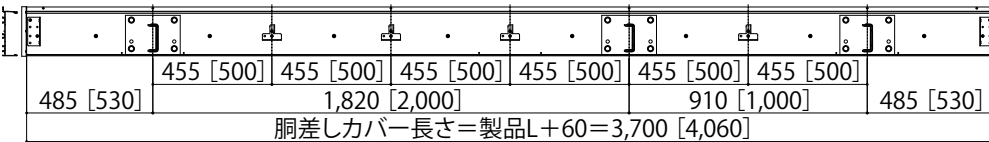

ルシアスバルコニー持ち出し式胴差し納まり

<奥行2尺・3尺>

関東間1間 [メーターモジュール1間]

関東間1.5間 [メーターモジュール1.5間]

関東間2間 [メーターモジュール2間] 左右対称

関東間2間 [メーターモジュール2間] 外観左寄せ

関東間2間 [メーターモジュール2間] 外観右寄せ

関東間2.5間 [メーターモジュール2.5間]