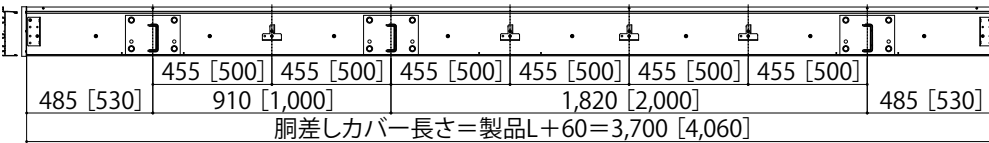

ルシアスバルコニー持ち出し式胴差し納まり

<奥行2尺・3尺>

関東間1間 [メーターモジュール1間]

関東間1.5間 [メーターモジュール1.5間]

関東間2間 [メーターモジュール2間] 左右対称

関東間2間 [メーターモジュール2間] 外観左寄せ

関東間2間 [メーターモジュール2間] 外観右寄せ

関東間2.5間 [メーターモジュール2.5間]