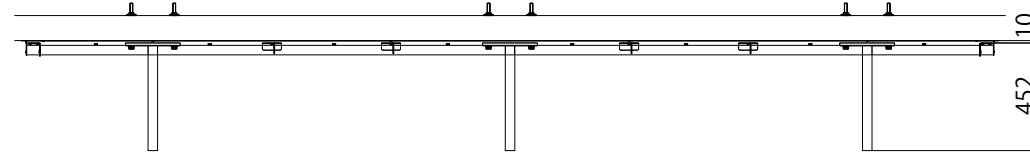

ルシアスバルコニー持ち出し式胴差し納まり

<奥行2尺・3尺>

関東間1間 [メーターモジュール1間]

関東間1.5間 [メーターモジュール1.5間]

関東間2間 [メーターモジュール2間] 左右対称

関東間2間 [メーターモジュール2間] 外観左寄せ

関東間2間 [メーターモジュール2間] 外観右寄せ

関東間2.5間 [メーターモジュール2.5間]