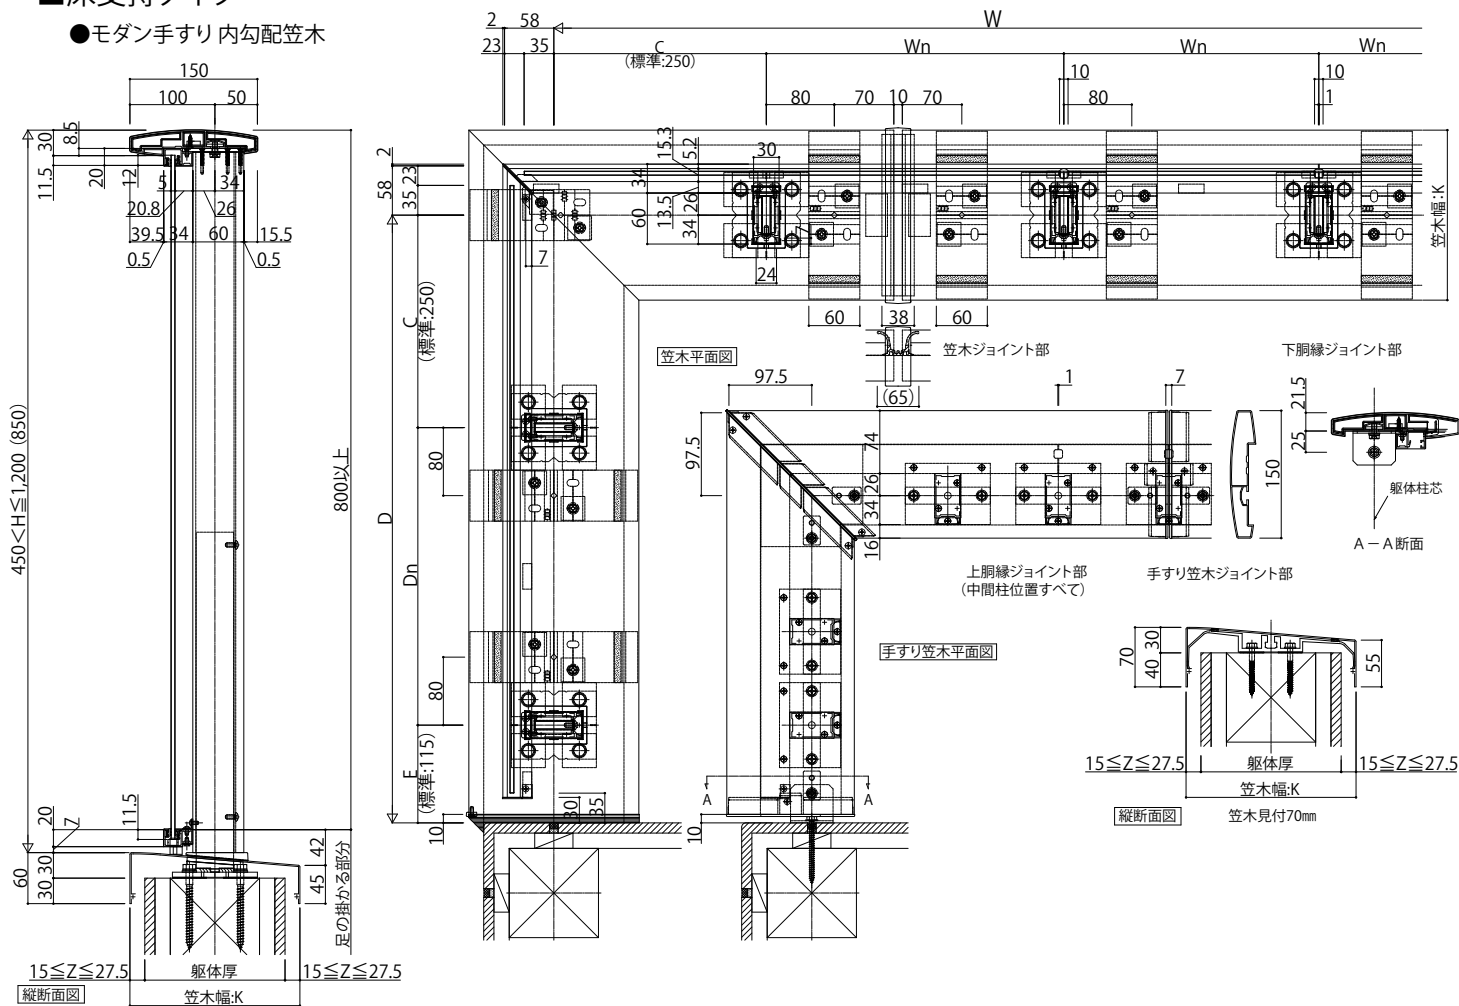

# エルビュートハンドレール二辺支持

## ■アルミ手すり・笠木 エルビュートハンドレール 二辺支持

### ■床支持タイプ

●モダン手すり内勾配笠木

●モダン手すり内勾配笠木 入隅