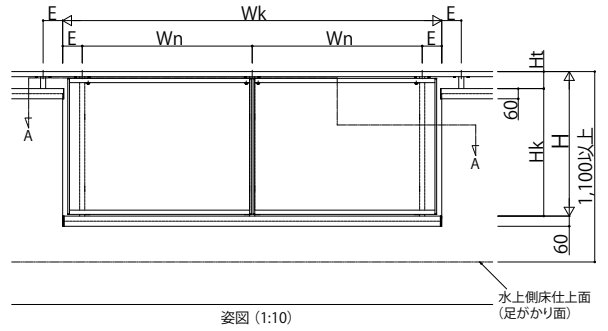

エルビュートハンドレール四辺支持

■アルミ手すり・笠木 エルビュートハンドレール 四辺支持

■掘込みタイプ

- ワイド手すり内勾配笠木 たて笠木なし
- ポリカーボネートパネル

本図は笠木幅K=200(躯体厚=165)、見付60mmを示す。