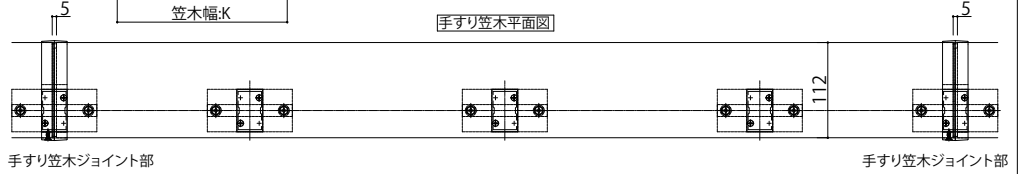

エルビュートハンドレール四辺支持

■アルミ手すり・笠木 エルビュートハンドレール 四辺支持

■掘込みタイプ

- ワイド手すり内勾配笠木 たて笠木なし
- ポリカーボネートパネル

本図は笠木幅K=200(躯体厚=165)、見付60mmを示す。