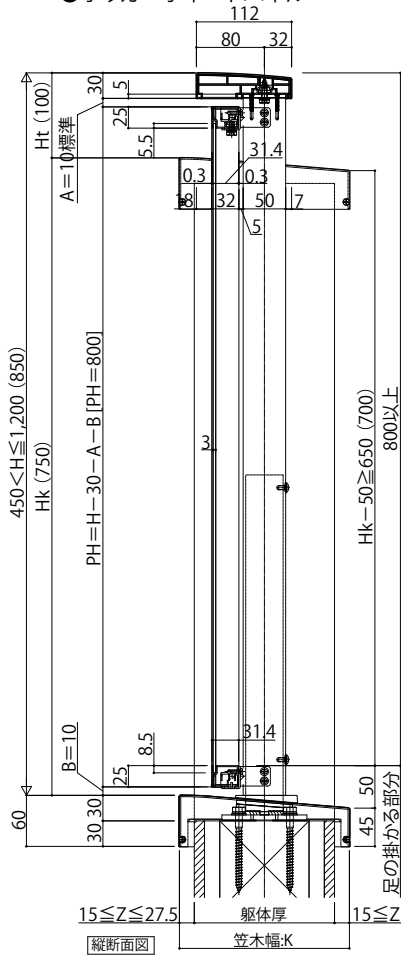

エルビュートハンドレール四辺支持

■アルミ手すり・笠木 エルビュートハンドレール 四辺支持

■掘込みタイプ

- ワイド手すり内勾配笠木 たて笠木なし
- ポリカーボネートパネル

本図は笠木幅K=200(躯体厚=165)、見付60mmを示す。