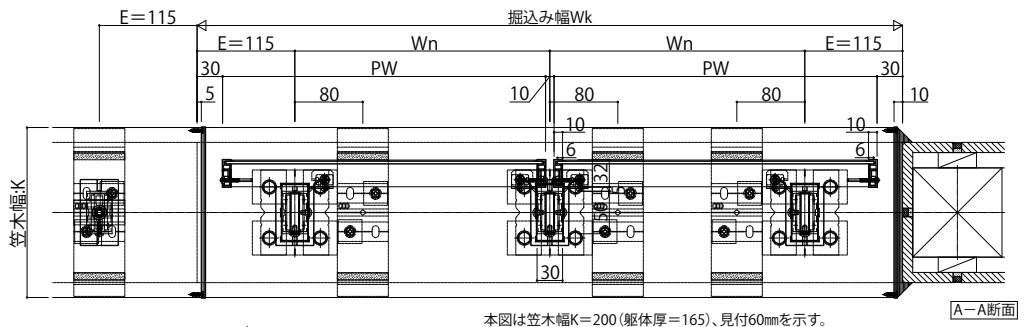

エルビュートハンドレール四辺支持

■アルミ手すり・笠木 エルビュートハンドレール 四辺支持

■掘込みタイプ

- ワイド手すり内勾配笠木 たて笠木なし
- ポリカーボネートパネル

本図は笠木幅K=200(躯体厚=165)、見付60mmを示す。