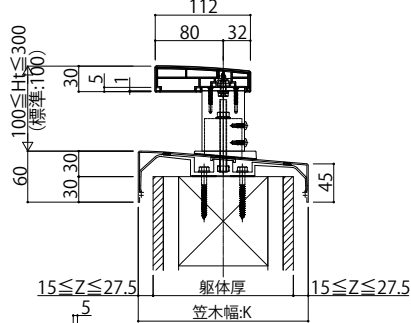

エルビュートハンドレール四辺支持

■アルミ手すり・笠木 エルビュートハンドレール 四辺支持

■掘込みタイプ

- ワイド手すり内勾配笠木 たて笠木なし
- ポリカーボネートパネル

本図は笠木幅K=200(躯体厚=165)、見付60mmを示す。