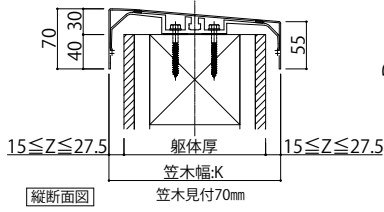

ルシアスハンドレールトップレールタイプ

■アルミ手すり・笠木ルシアスハンドレール

■トップレールタイプ

●ワイド手すり内勾配笠木

本図は笠木幅K=200(躯体厚=165)、見付60mmを示す。