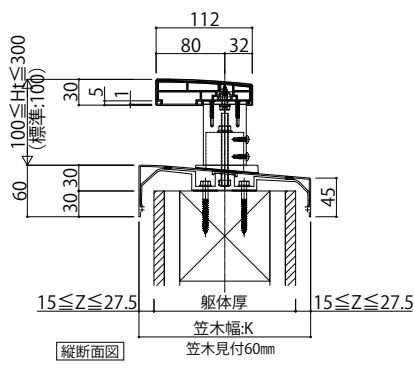

ルシアスハンドレールトップレールタイプ

■アルミ手すり・笠木ルシアスハンドレール

■トップレールタイプ

●ワイド手すり内勾配笠木

本図は笠木幅K=200(躯体厚=165)、見付60mmを示す。