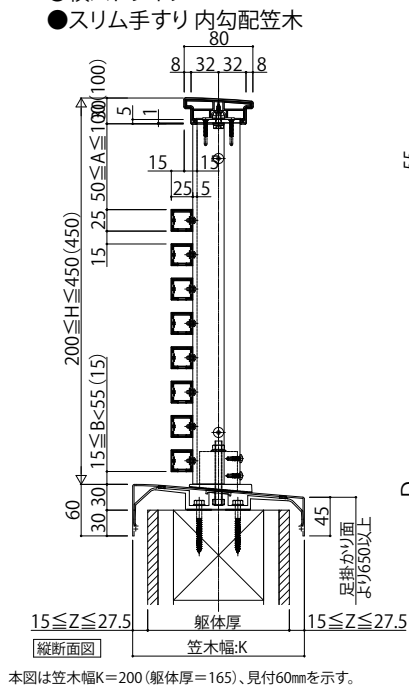

# ロシアスハンドレール中腰レールタイプ

- アルミ手すり・笠木 ルシアス ハンドレール
- 中腰レールタイプ

- 横ストライプ
- スリム手すり 内勾配笠木

本図は笠木幅K=200 (躯体厚=165)、見付60mmを示す。