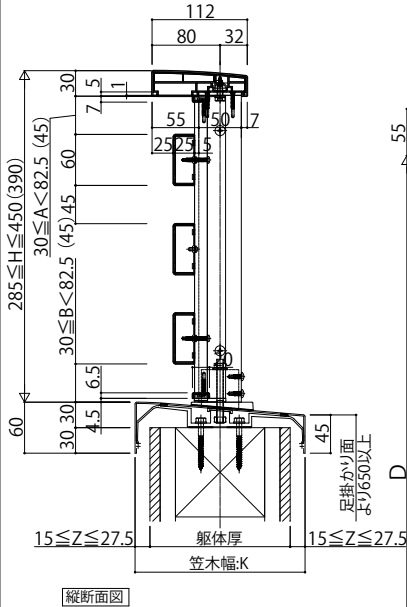

ロシアスハンドレール中腰レールタイプ

■アルミ手すり・笠木ロシアスハンドレール

■中腰レールタイプ

● 組合せ格子

● ワイド手すり 内勾配笠木

本図は笠木幅K=200(躯体厚=165)、見付60mmを示す。

● 井桁格子

● ワイド手すり 内勾配笠木

本図は笠木幅K=200(躯体厚=165)、見付60mmを示す。