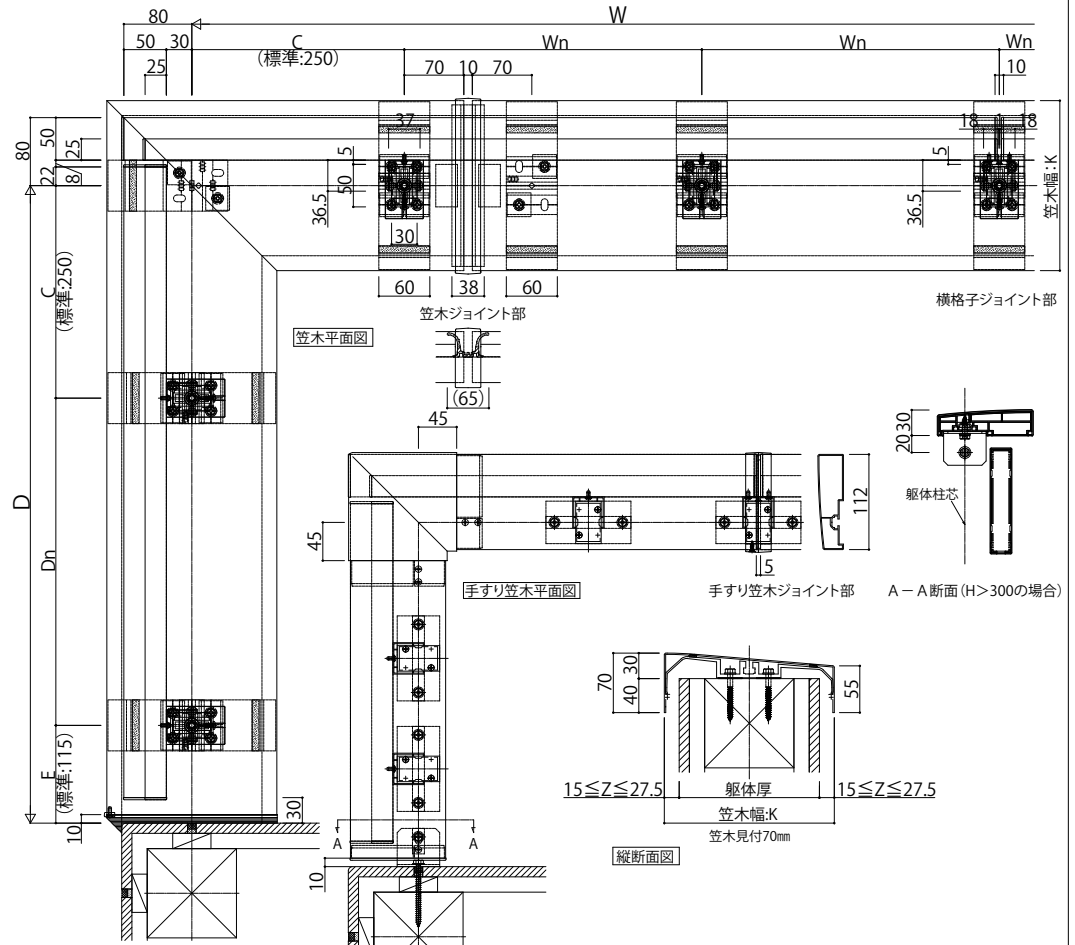

ロシアスハンドレール中腰レールタイプ

■アルミ手すり・笠木ロシアスハンドレール

■中腰レールタイプ

● 組合せ格子

● ワイド手すり 内勾配笠木

本図は笠木幅K=200(躯体厚=165)、見付60mmを示す。

● 井桁格子

● ワイド手すり 内勾配笠木

本図は笠木幅K=200(躯体厚=165)、見付60mmを示す。