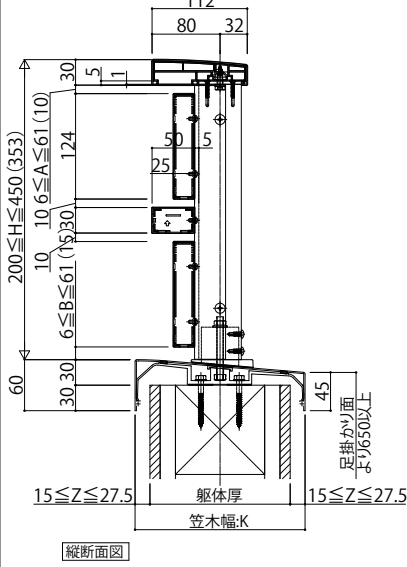

ロシアスハンドレール中腰レールタイプ

■アルミ手すり・笠木ロシアスハンドレール

■中腰レールタイプ

● 組合せ格子

● ワイド手すり 内勾配笠木

本図は笠木幅K=200(躯体厚=165)、見付60mmを示す。

● 井桁格子

● ワイド手すり 内勾配笠木

本図は笠木幅K=200(躯体厚=165)、見付60mmを示す。