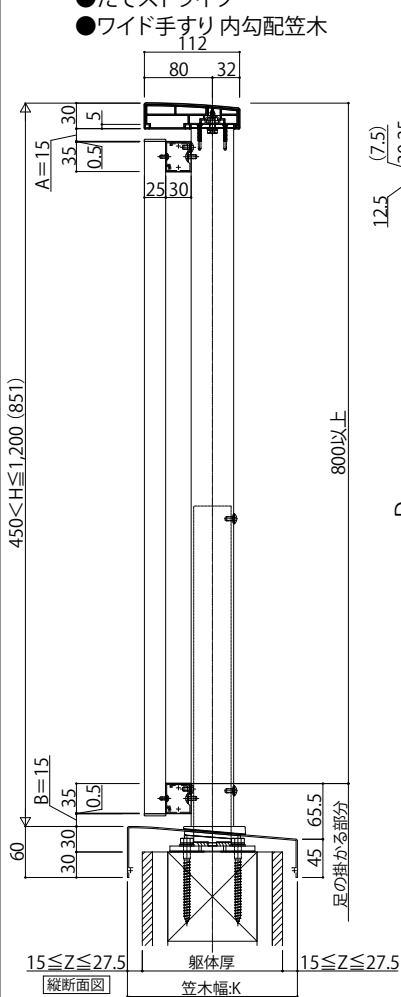

# ロシアスハンドレール床支持タイプ

### ■床支持タイプ

- たてストライプ
- ワイド手すり内勾配笠木