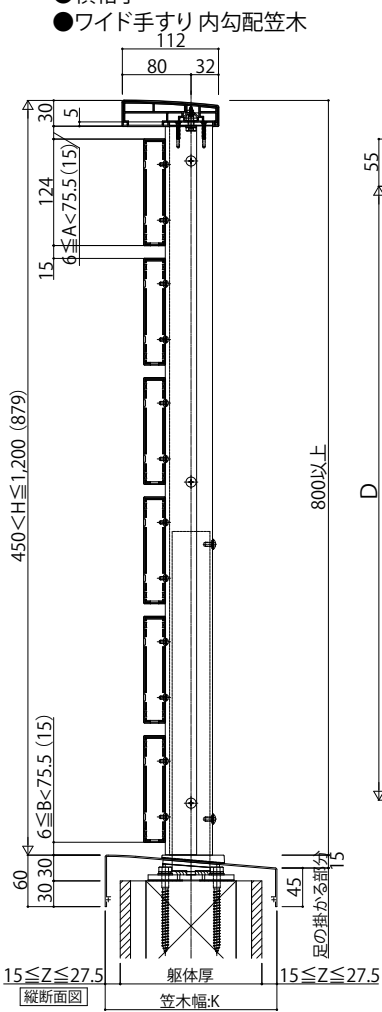

ルシアスハンドルレール床支持タイプ

■アルミ手すり・笠木 ルシアス ハンドレール

■床支持タイプ

- 横格子
- ワイド手すり 内勾配笠木

- 横ストライプ
- スリム手すり 内勾配笠木