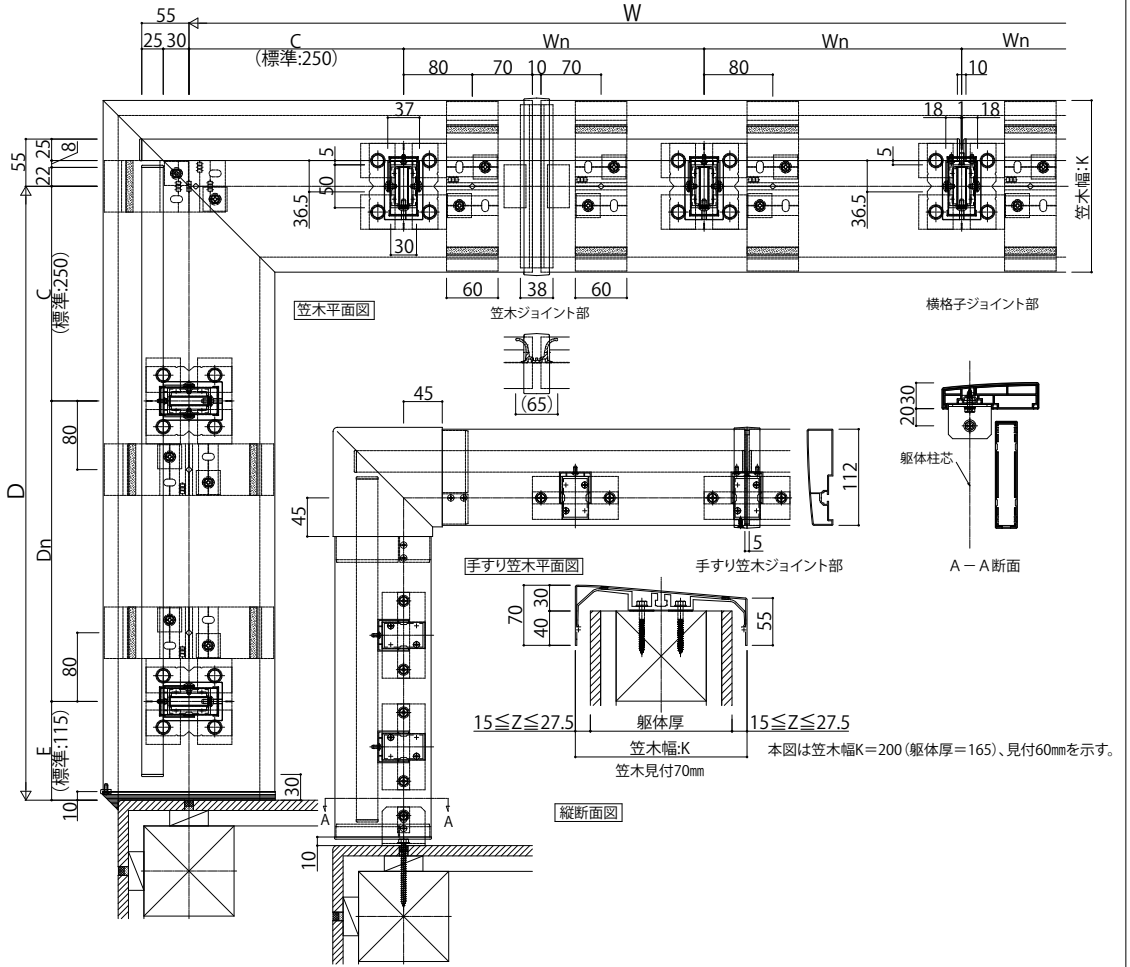

ルシアスハンドルレール床支持タイプ

■アルミ手すり・笠木 ルシアス ハンドレール

■床支持タイプ

- 横格子
- ワイド手すり 内勾配笠木

- 横ストライプ
- スリム手すり 内勾配笠木