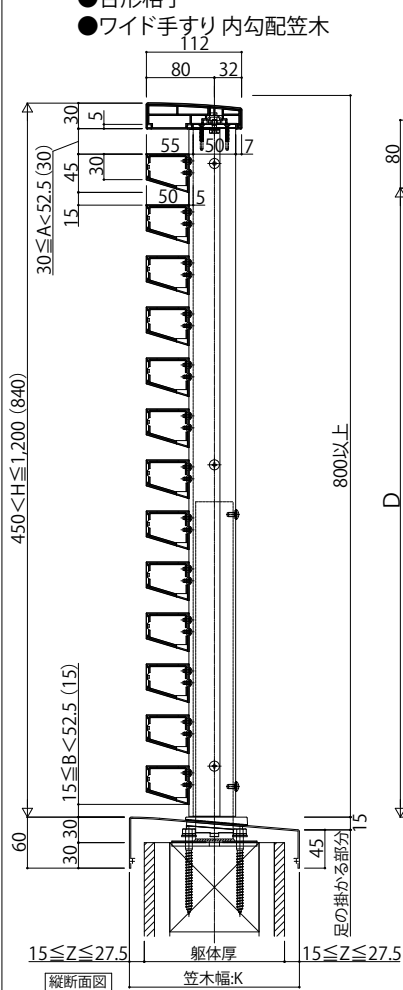

# ロシアスハンドレール床支持タイプ

■アルミ手すり・笠木ロシアスハンドレール

■床支持タイプ

●台形格子

●ワイド手すり内勾配笠木

●組合せ格子

●ワイド手すり内勾配笠木