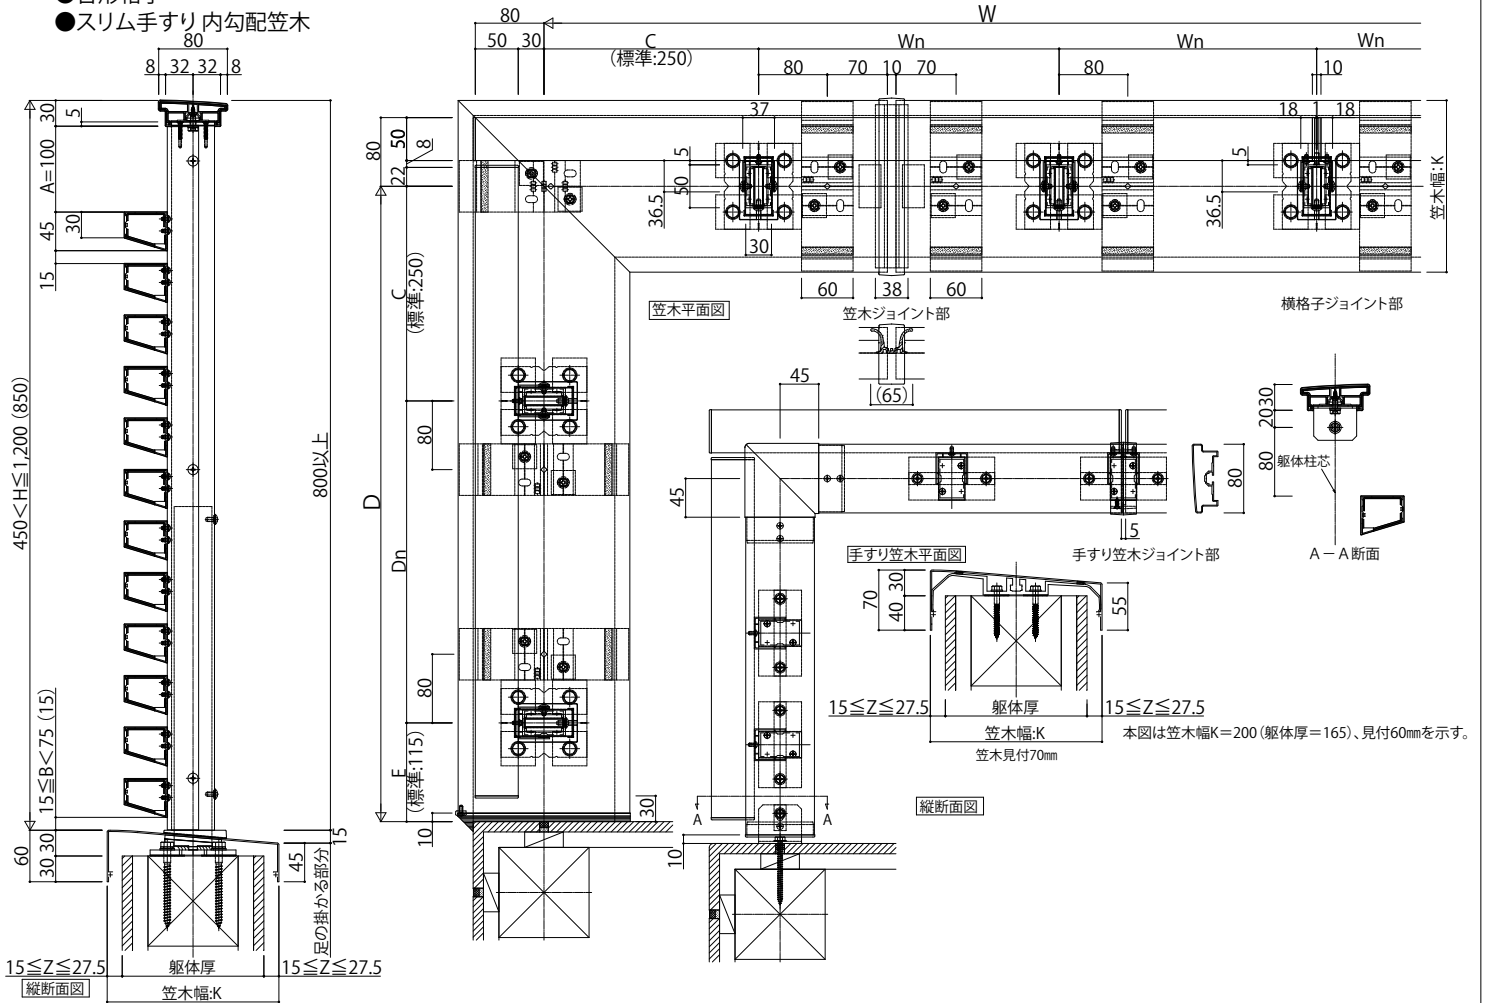

# ルシアスハンドレール床支持タイプ

■アルミ手すり・笠木 ルシアス ハンドレール

■床支持タイプ

- 台形格子
- スリム手すり内勾配笠木

- 井桁格子
- ワイド手すり内勾配笠木