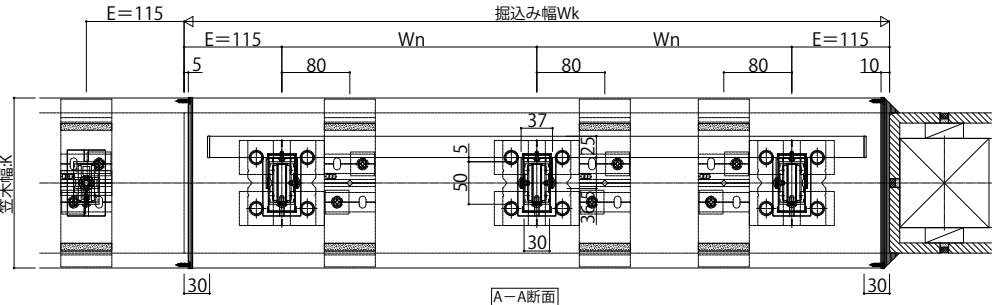

ルシアスハンドル掘込みタイプ

■アルミ手すり・笠木ルシアスハンドル

■掘込みタイプ

●横格子

●ワイド手すり内勾配笠木

姿図 (1:10)

水上側床仕上面
(足がかり面)

A-A断面

本図は笠木幅K=200(躯体厚=165)、見付60mmを示す。

縦断面図

●横ストライプ

●ワイド手すり内勾配笠木

姿図 (1:10)

水上側床仕上面
(足がかり面)

A-A断面

本図は笠木幅K=200(躯体厚=165)、見付60mmを示す。

縦断面図