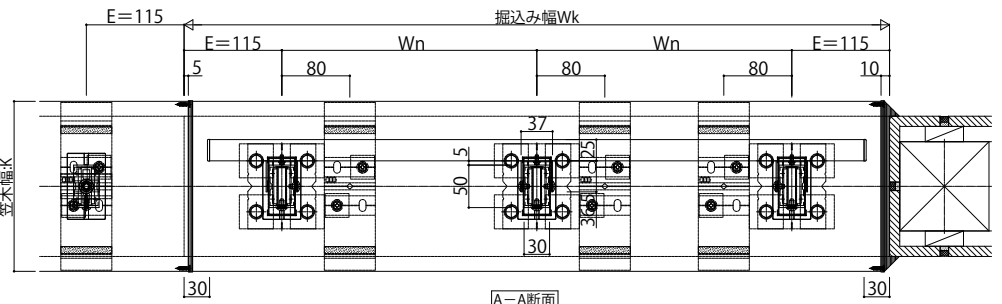

ルシアスハンドル掘込みタイプ

■アルミ手すり・笠木ルシアスハンドル

■掘込みタイプ

●横格子

●ワイド手すり内勾配笠木

姿図 (1:10)

水上側床仕上面
(足がかり面)

A-A断面

本図は笠木幅K=200(躯体厚=165)、見付60mmを示す。

縦断面図

●横ストライプ

●ワイド手すり内勾配笠木

姿図 (1:10)

水上側床仕上面
(足がかり面)

A-A断面

本図は笠木幅K=200(躯体厚=165)、見付60mmを示す。

縦断面図