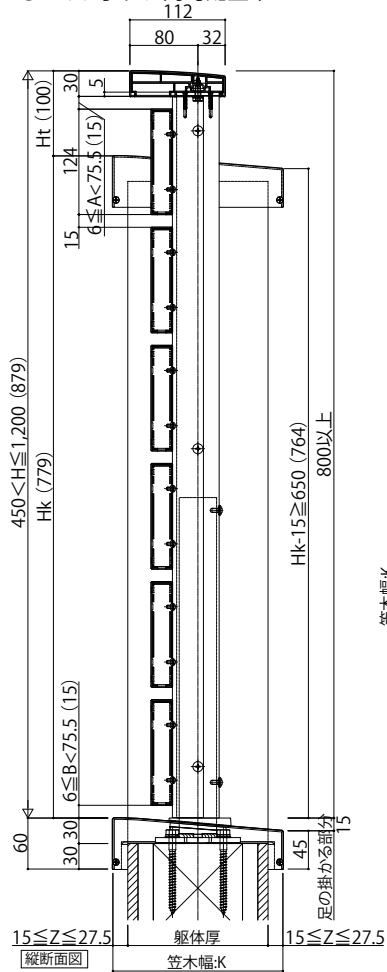

ルシアスハンドル掘込みタイプ

■アルミ手すり・笠木ルシアスハンドル

■掘込みタイプ

●横格子

●ワイド手すり内勾配笠木

姿図 (1:10)

水上側床仕上面
(足がかり面)

A-A断面

本図は笠木幅K=200(躯体厚=165)、見付60mmを示す。

縦断面図

●横ストライプ

●ワイド手すり内勾配笠木

姿図 (1:10)

水上側床仕上面
(足がかり面)

A-A断面

本図は笠木幅K=200(躯体厚=165)、見付60mmを示す。

縦断面図