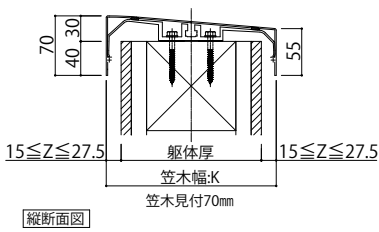

ルシアスハンドル掘込みタイプ

■アルミ手すり・笠木ルシアスハンドル

■掘込みタイプ

●横格子

●ワイド手すり内勾配笠木

姿図 (1:10)

水上側床仕上面
(足がかり面)

A-A断面

本図は笠木幅K=200(躯体厚=165)、見付60mmを示す。

縦断面図

●横ストライプ

●ワイド手すり内勾配笠木

姿図 (1:10)

水上側床仕上面
(足がかり面)

A-A断面

本図は笠木幅K=200(躯体厚=165)、見付60mmを示す。

縦断面図