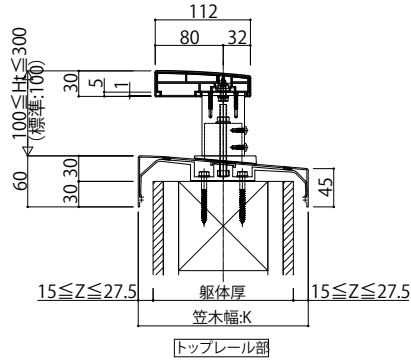

ルシアスハンドル掘込みタイプ

■アルミ手すり・笠木ルシアスハンドル

■掘込みタイプ

●横格子

●ワイド手すり内勾配笠木

姿図 (1:10)

水上側床仕上面
(足がかり面)

A-A断面

本図は笠木幅K=200(躯体厚=165)、見付60mmを示す。

縦断面図

●横ストライプ

●ワイド手すり内勾配笠木

姿図 (1:10)

水上側床仕上面
(足がかり面)

A-A断面

本図は笠木幅K=200(躯体厚=165)、見付60mmを示す。

縦断面図