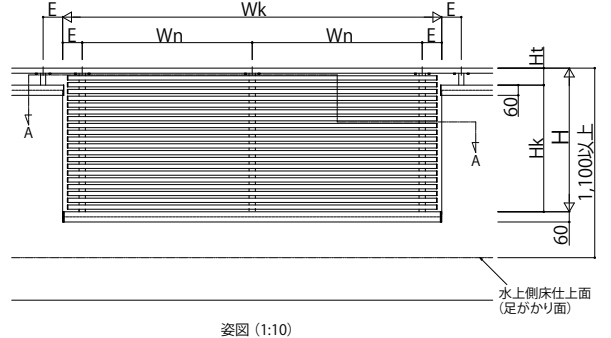

ルシアスハンドル掘込みタイプ

■アルミ手すり・笠木ルシアスハンドル

■掘込みタイプ

●横格子

●ワイド手すり内勾配笠木

姿図 (1:10)

水上側床仕上面
(足がかり面)

A-A断面

本図は笠木幅K=200(躯体厚=165)、見付60mmを示す。

縦断面図

●横ストライプ

●ワイド手すり内勾配笠木

姿図 (1:10)

水上側床仕上面
(足がかり面)

A-A断面

本図は笠木幅K=200(躯体厚=165)、見付60mmを示す。

縦断面図