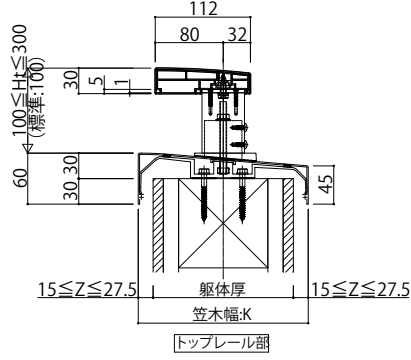

ルシアスハンドル掘込みタイプ

■アルミ手すり・笠木ルシアスハンドル

■掘込みタイプ

●横格子

●ワイド手すり内勾配笠木

姿図 (1:10)

水上側床仕上面
(足がかり面)

A-A断面

本図は笠木幅K=200(躯体厚=165)、見付60mmを示す。

縦断面図

●横ストライプ

●ワイド手すり内勾配笠木

姿図 (1:10)

水上側床仕上面
(足がかり面)

A-A断面

本図は笠木幅K=200(躯体厚=165)、見付60mmを示す。