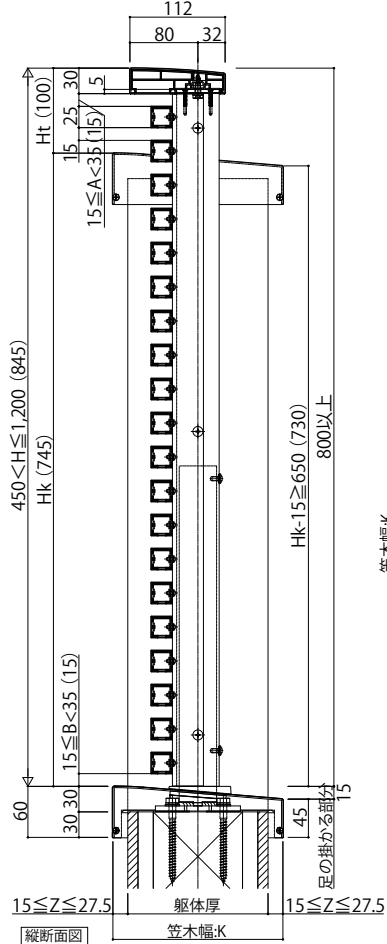

ルシアスハンドル掘込みタイプ

■アルミ手すり・笠木ルシアスハンドル

■掘込みタイプ

●横格子

●ワイド手すり内勾配笠木

姿図 (1:10)

水上側床仕上面
(足がかり面)

A-A断面

本図は笠木幅K=200(躯体厚=165)、見付60mmを示す。

縦断面図

●横ストライプ

●ワイド手すり内勾配笠木

姿図 (1:10)

水上側床仕上面
(足がかり面)

A-A断面

本図は笠木幅K=200(躯体厚=165)、見付60mmを示す。

縦断面図