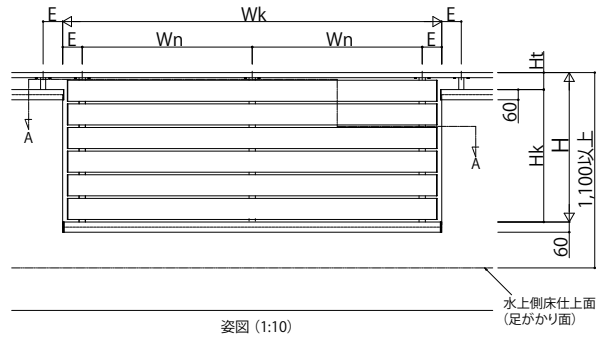

ルシアスハンドル掘込みタイプ

■アルミ手すり・笠木ルシアスハンドル

■掘込みタイプ

●横格子

●ワイド手すり内勾配笠木

姿図 (1:10)

水上側床仕上面
(足がかり面)

A-A断面

本図は笠木幅K=200(躯体厚=165)、見付60mmを示す。

縦断面図

●横ストライプ

●ワイド手すり内勾配笠木

姿図 (1:10)

水上側床仕上面
(足がかり面)

A-A断面

本図は笠木幅K=200(躯体厚=165)、見付60mmを示す。

縦断面図