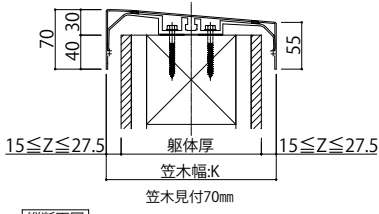

ルシアスハンドル掘込みタイプ

■アルミ手すり・笠木ルシアスハンドル

■掘込みタイプ

●横格子

●ワイド手すり内勾配笠木

姿図 (1:10)

水上側床仕上面
(足がかり面)

A-A断面

本図は笠木幅K=200(躯体厚=165)、見付60mmを示す。

縦断面図

●横ストライプ

●ワイド手すり内勾配笠木

姿図 (1:10)

水上側床仕上面
(足がかり面)

A-A断面

本図は笠木幅K=200(躯体厚=165)、見付60mmを示す。

縦断面図