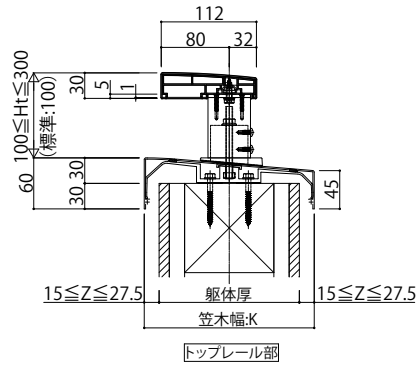

ロシアスハンドレール掘込みタイプ

■アルミ手すり・笠木ロシアスハンドレール

■掘込みタイプ

●台形格子

●ワイド手すり内勾配笠木

本図は笠木幅K=200(躯体厚=165)、見付60mmを示す。