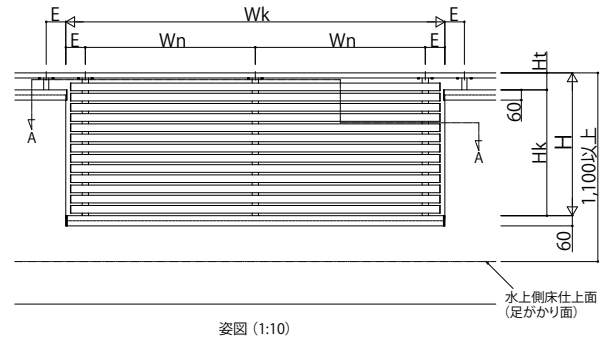

ロシアスハンドレール掘込みタイプ

■アルミ手すり・笠木ロシアスハンドレール

■掘込みタイプ

●台形格子

●ワイド手すり内勾配笠木

本図は笠木幅K=200(躯体厚=165)、見付60mmを示す。