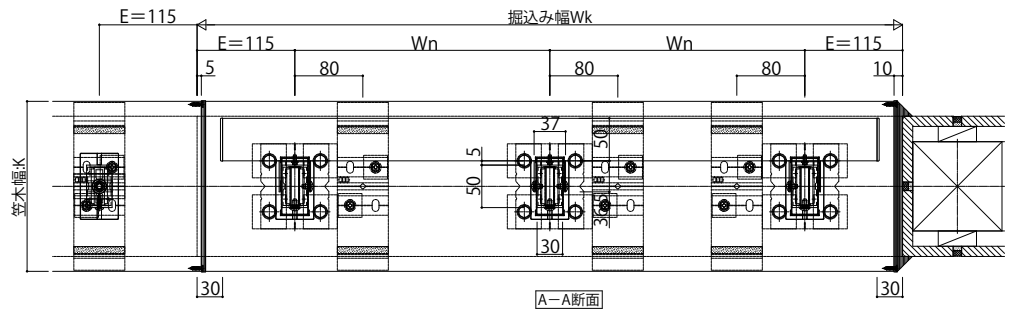

ロシアスハンドレール掘込みタイプ

■アルミ手すり・笠木ロシアスハンドレール

■掘込みタイプ

●台形格子

●ワイド手すり内勾配笠木

本図は笠木幅K=200(躯体厚=165)、見付60mmを示す。