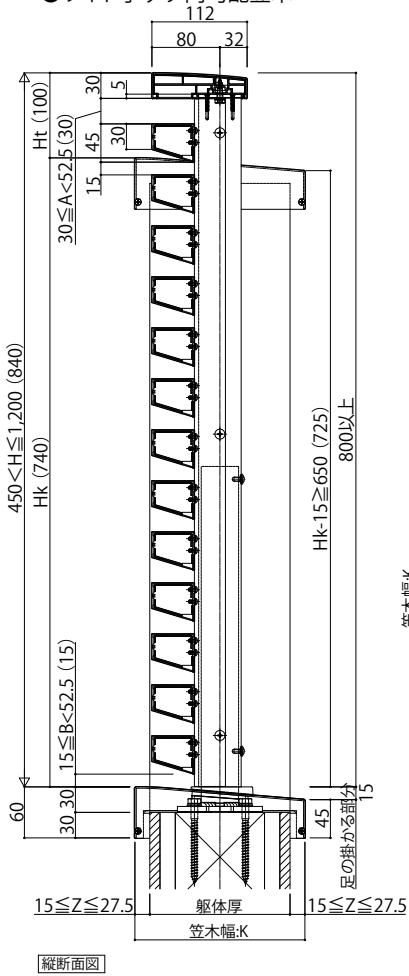

ロシアスハンドレール掘込みタイプ

■アルミ手すり・笠木ロシアスハンドレール

■掘込みタイプ

●台形格子

●ワイド手すり内勾配笠木

本図は笠木幅K=200(躯体厚=165)、見付60mmを示す。