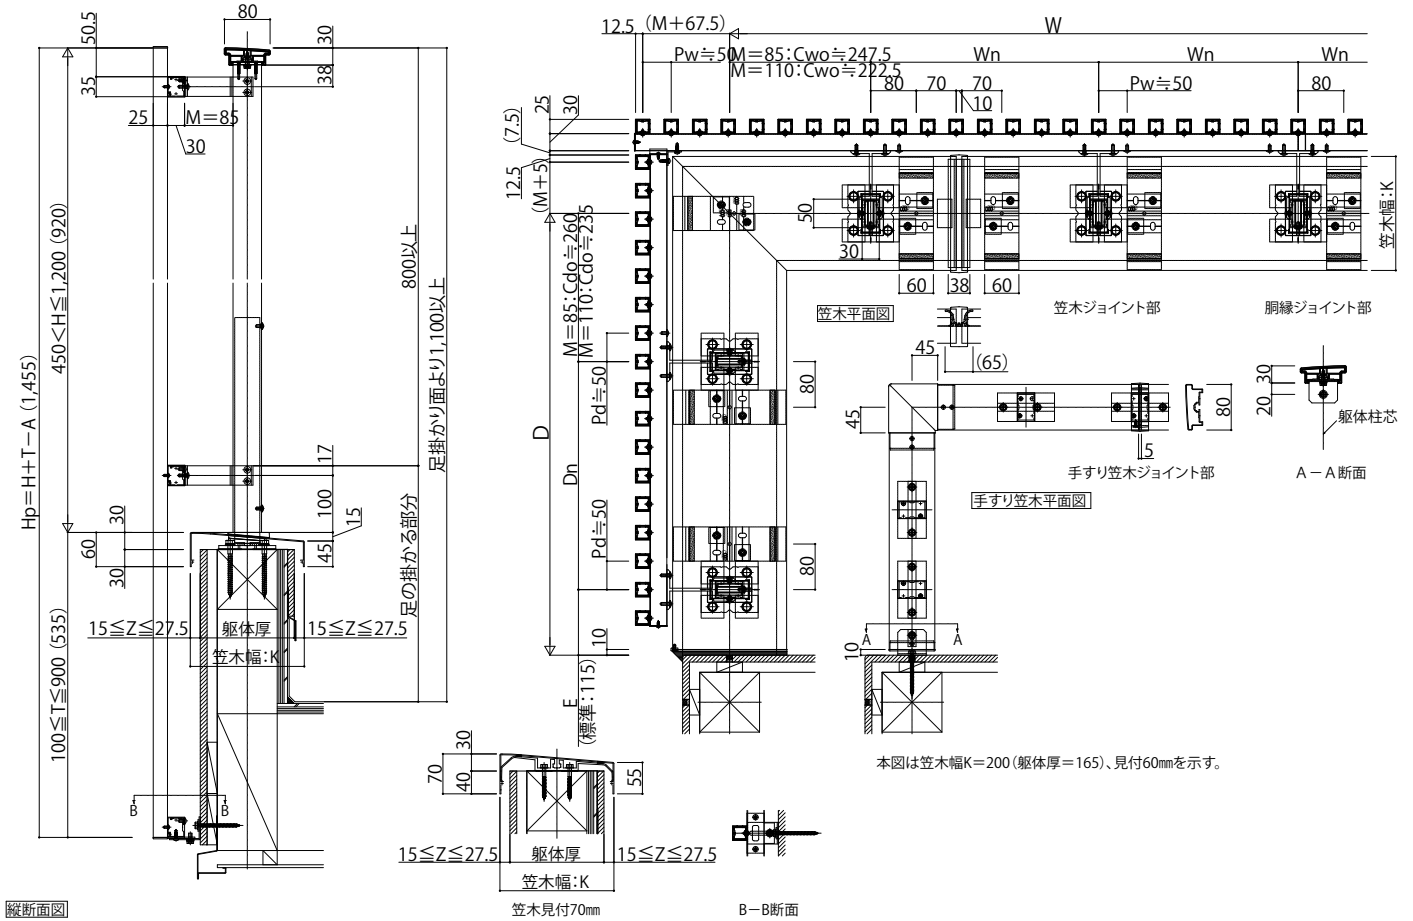

ルシアスハンドル持ち出しタイプ

■アルミ手すり・笠木 ルシアス ハンドレール

■持ち出しタイプ

- たてストライプ
- スリム手すり 内勾配笠木

縦断面図

- 横格子
- スリム手すり 内勾配笠木

縦断面図