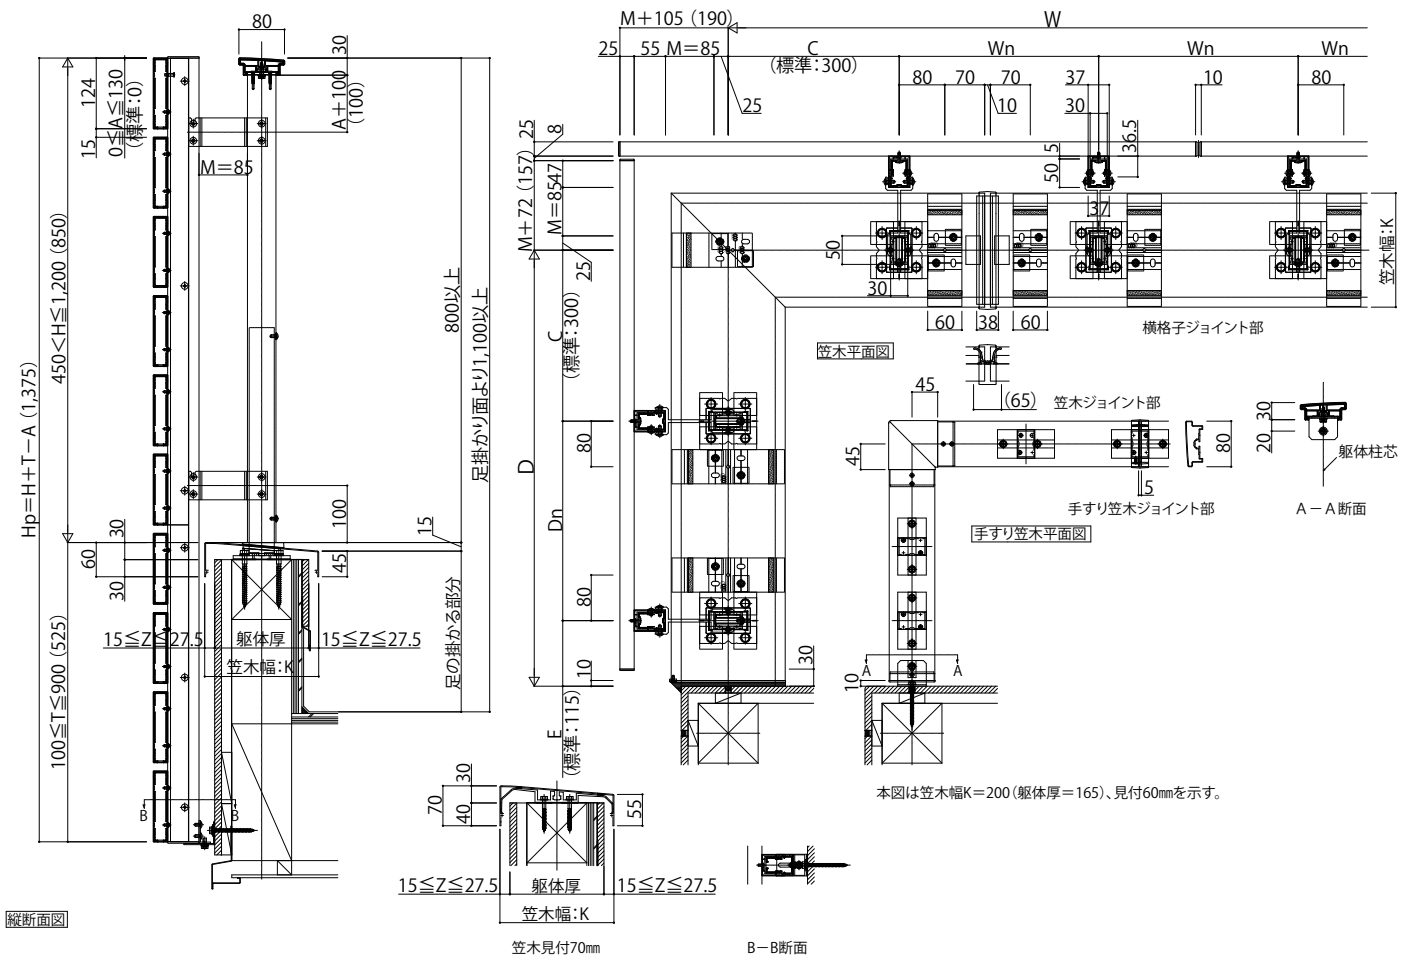

ルシアスハンドル持ち出しタイプ

■アルミ手すり・笠木 ルシアス ハンドレール

■持ち出しタイプ

- たてストライプ
- スリム手すり 内勾配笠木

縦断面図

- 横格子
- スリム手すり 内勾配笠木

縦断面図