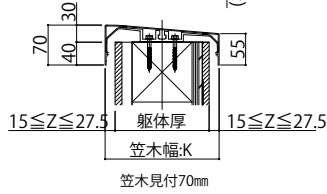

ルシアスハンドルール持ち出しタイプ

■ アルミ手すり・笠木 ルシアスハンドルール

■ 持ち出しタイプ

● 組合せ格子

● スリム手すり 内勾配笠木

縦断面図

笠木見付70mm

B-B断面

本図は笠木幅K=200(胴体厚=165)、見付60mmを示す。