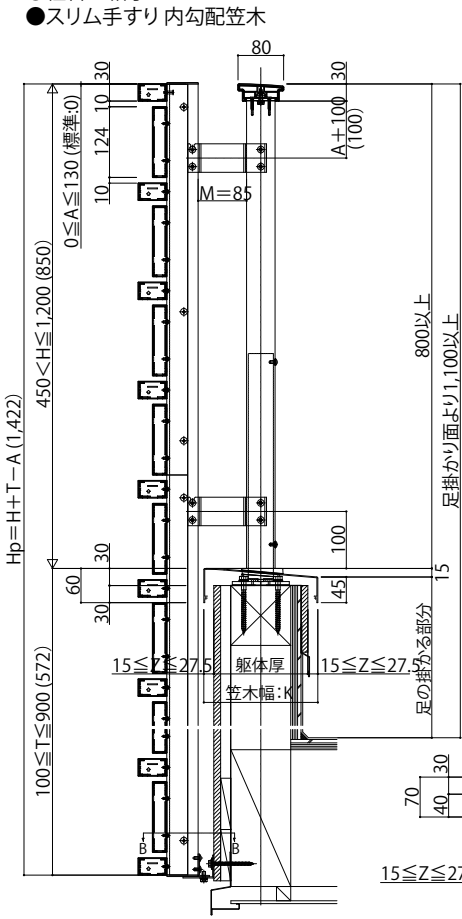

ルシアスハンドルール持ち出しタイプ

■ アルミ手すり・笠木 ルシアスハンドルール

■ 持ち出しタイプ

● 組合せ格子

● スリム手すり 内勾配笠木

縦断面図

笠木見付70mm

B-B断面

本図は笠木幅K=200(胴体厚=165)、見付60mmを示す。