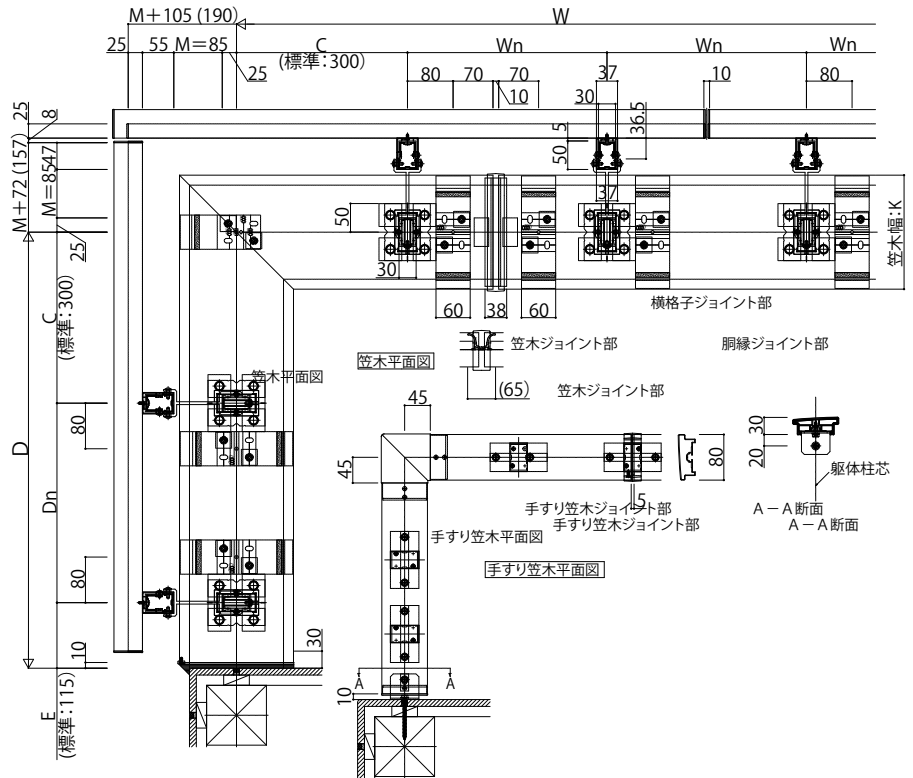

ルシアスハンドルール持ち出しタイプ

■ アルミ手すり・笠木 ルシアスハンドルール

■ 持ち出しタイプ

● 組合せ格子

● スリム手すり 内勾配笠木

縦断面図

笠木見付70mm

B-B断面

本図は笠木幅K=200(胴体厚=165)、見付60mmを示す。