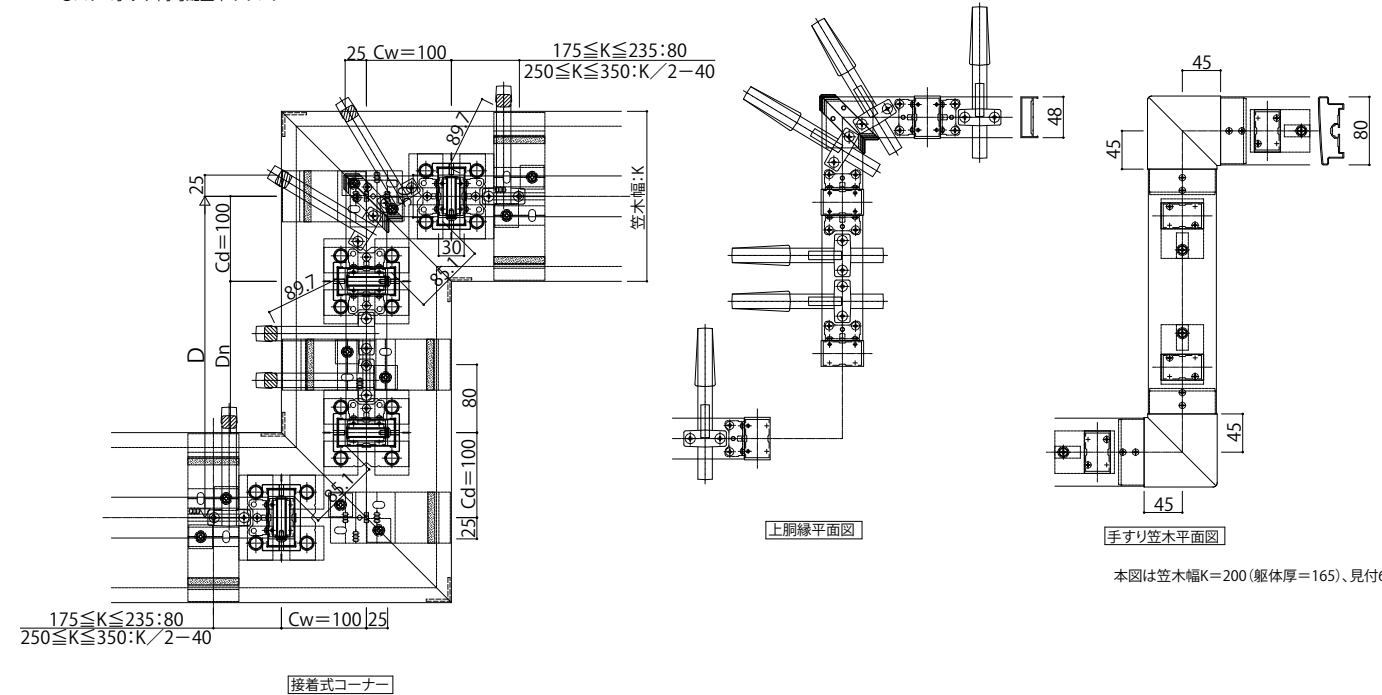

# シャローネ ハンドレール 床支持タイプ

## ■シャローネ ハンドレール ■床支持タイプ S字

●スリム手すり内勾配笠木

縦断面図

●スリム手すり内勾配笠木 クランク

接着式コーナー