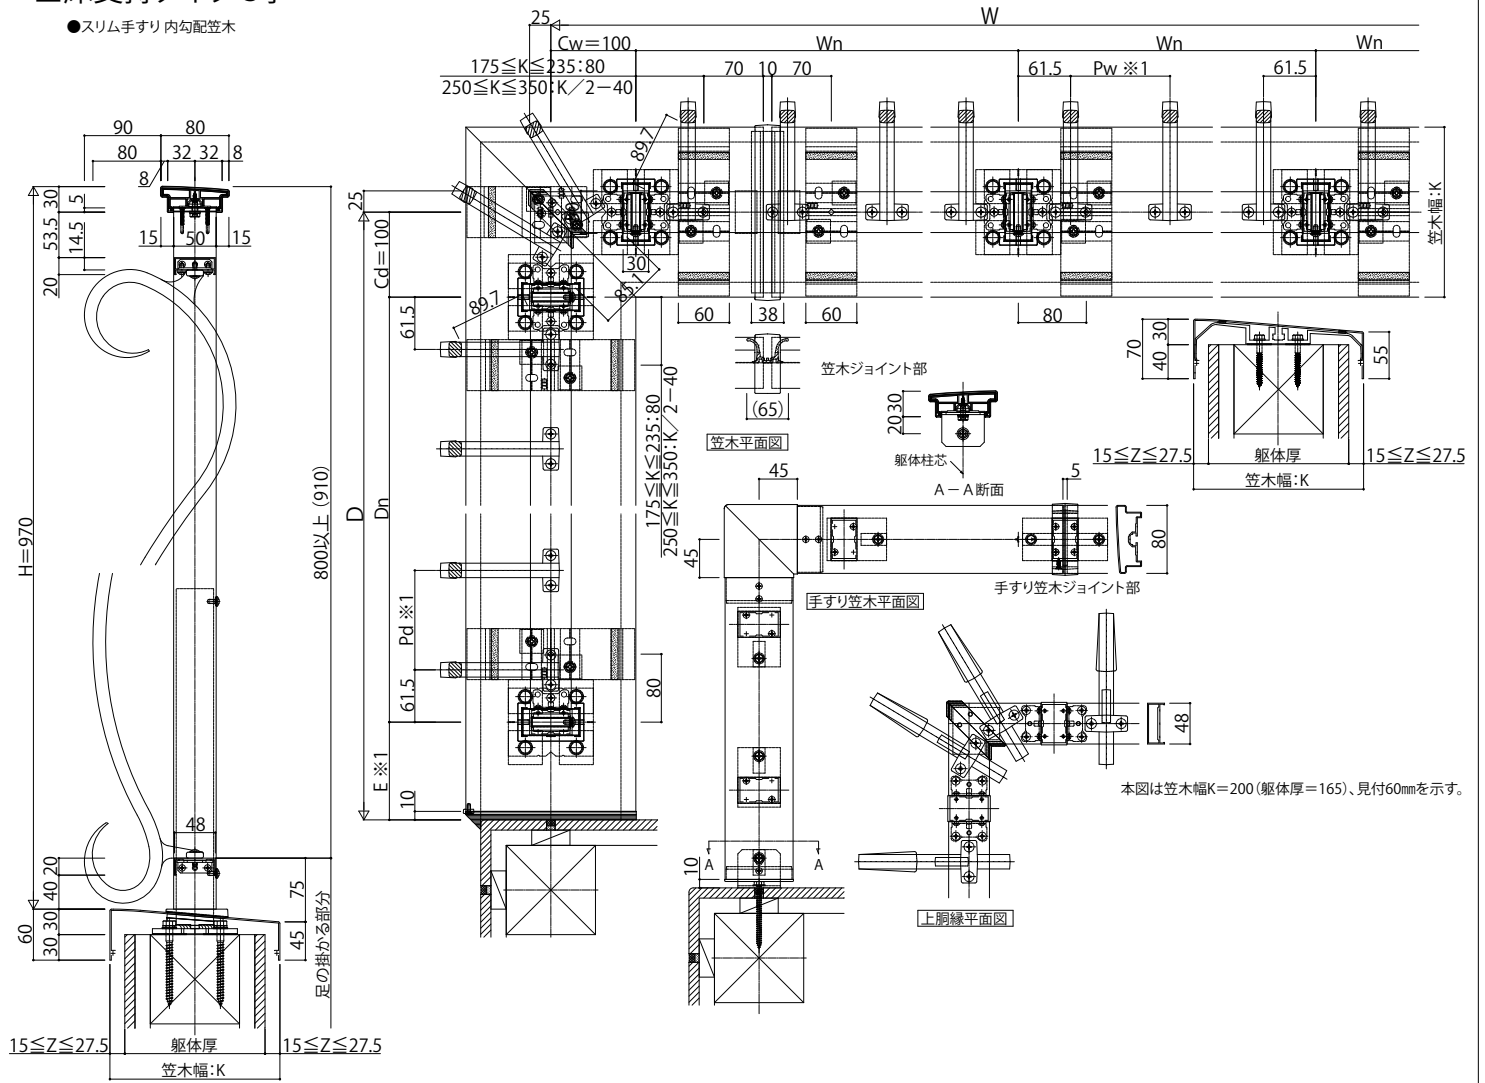

# シャローネ ハンドレール 床支持タイプ

## ■シャローネ ハンドレール ■床支持タイプ S字

●スリム手すり内勾配笠木

縦断面図

●スリム手すり内勾配笠木 クランク

接着式コーナー