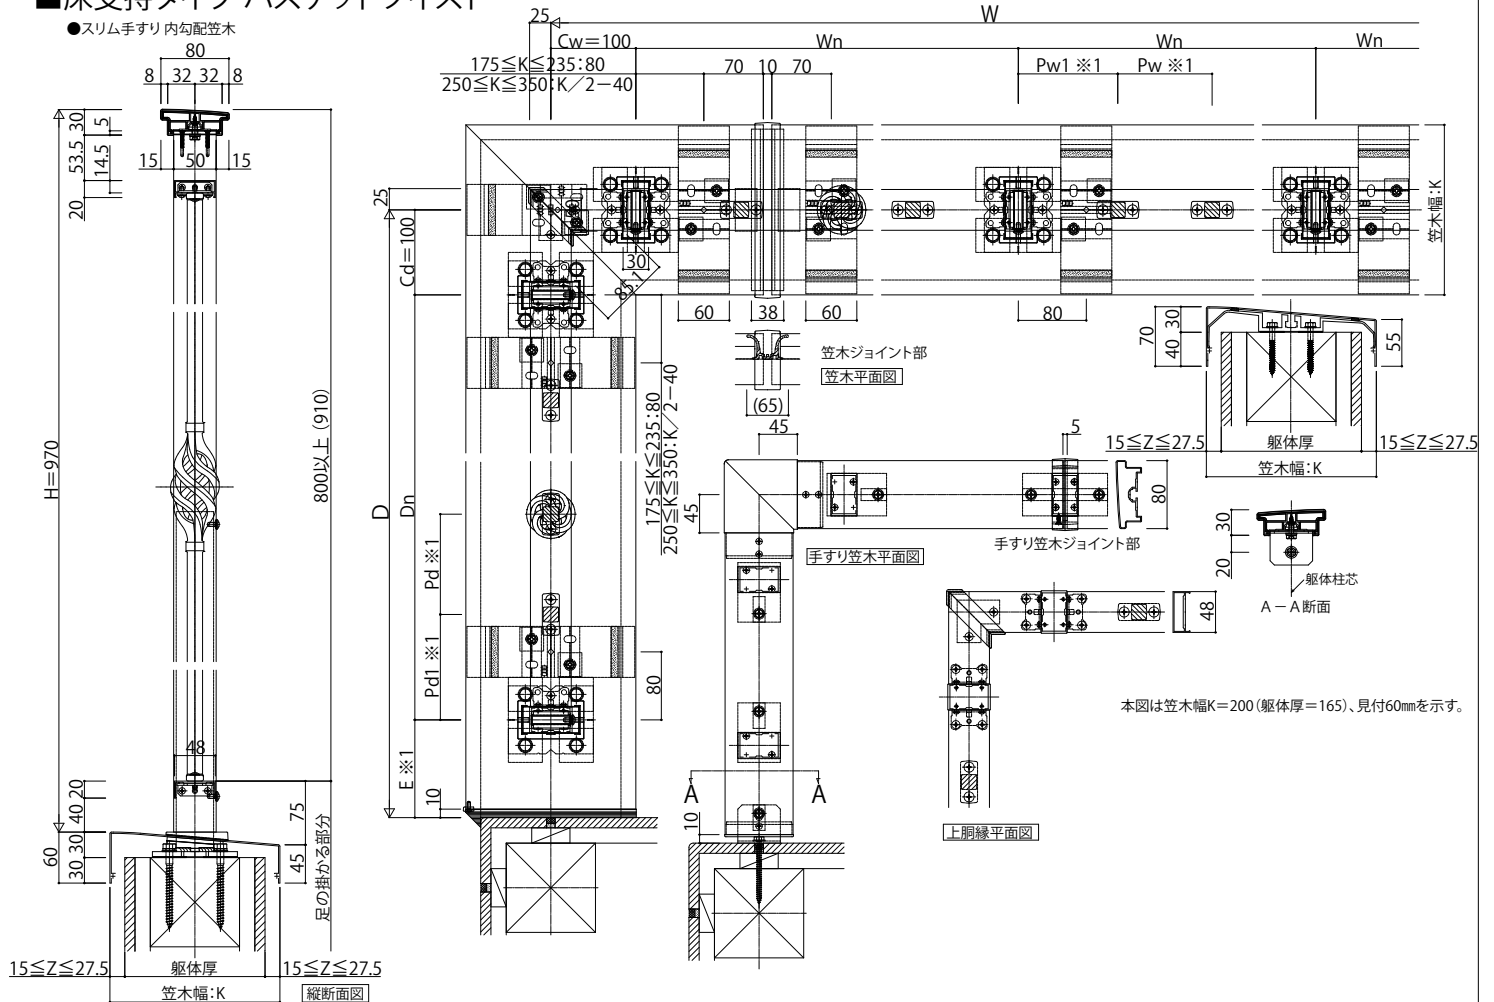

シャローネハンドレール床支持タイプ

■シャローネハンドレール

■床支持タイプねじり

●スリム手すり内勾配笠木

本図は笠木幅 $K=200$ (躯体厚=165)、見付60mmを示す。

■床支持タイプバスケットツイスト

●スリム手すり内勾配笠木

本図は笠木幅 $K=200$ (躯体厚=165)、見付60mmを示す。