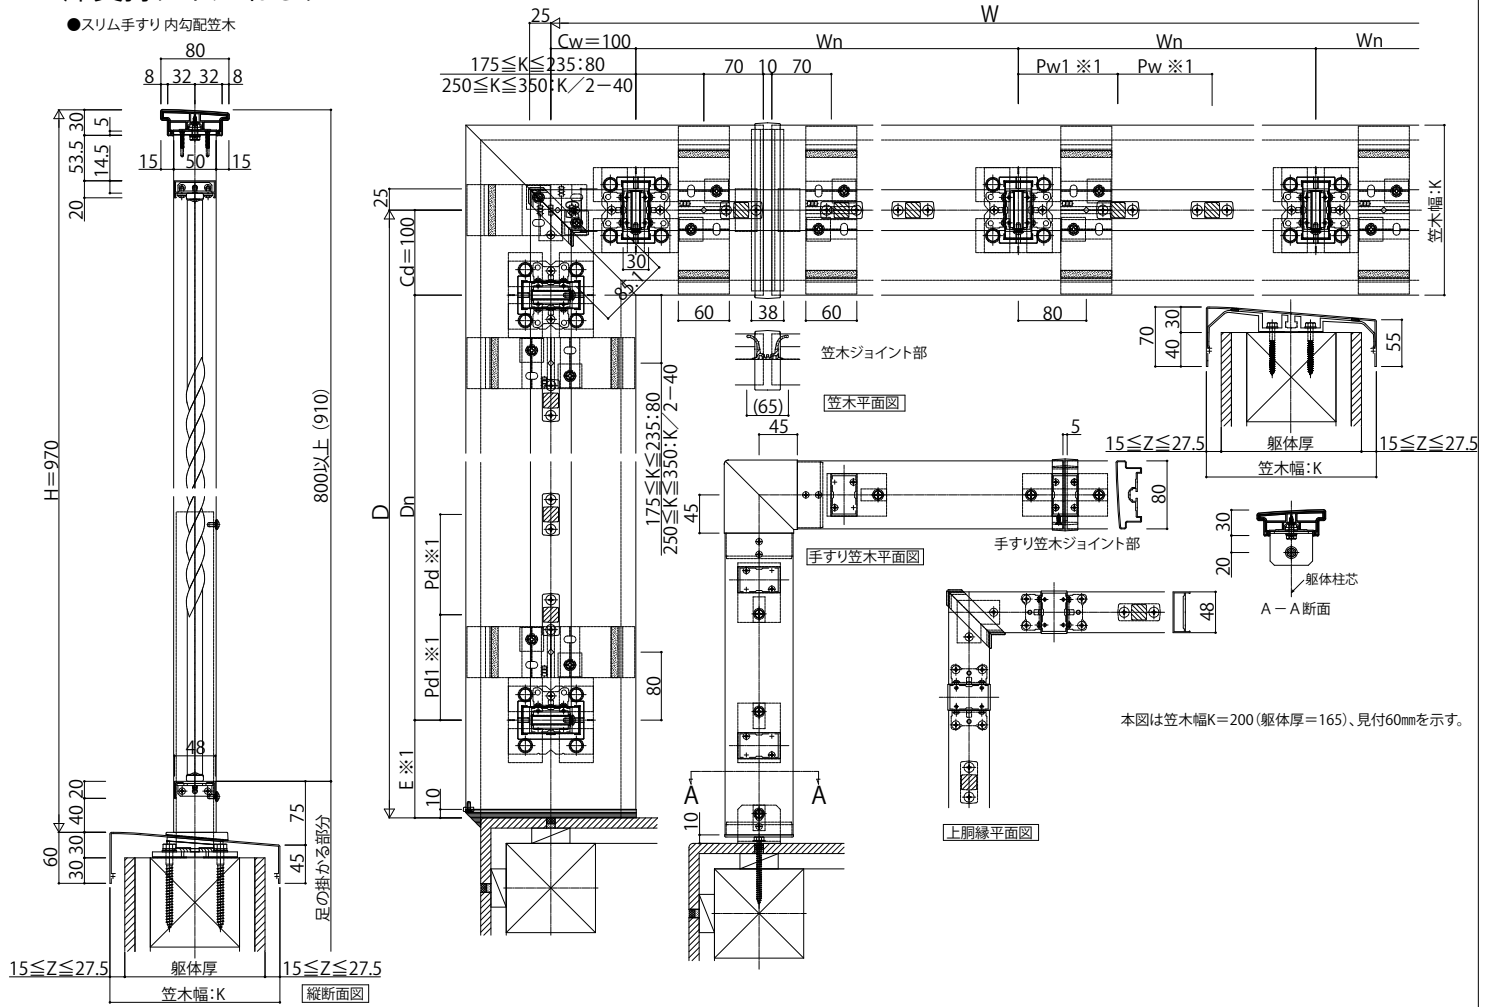

シャローネハンドレール床支持タイプ

■シャローネハンドレール

■床支持タイプねじり

●スリム手すり内勾配笠木

本図は笠木幅 $K=200$ (躯体厚=165)、見付60mmを示す。

■床支持タイプバスケットツイスト

●スリム手すり内勾配笠木

本図は笠木幅 $K=200$ (躯体厚=165)、見付60mmを示す。