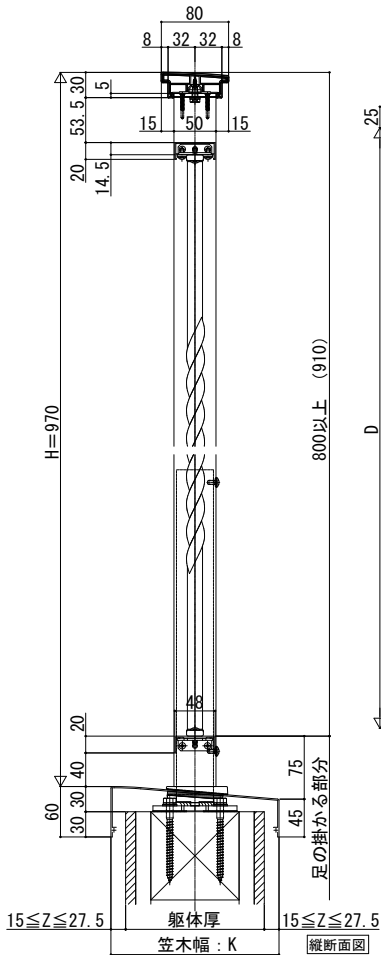

# シャローネ ハンドレール 床支持タイプ

## ■床支持タイプ ねじり

●スリム手すり 内勾配笠木