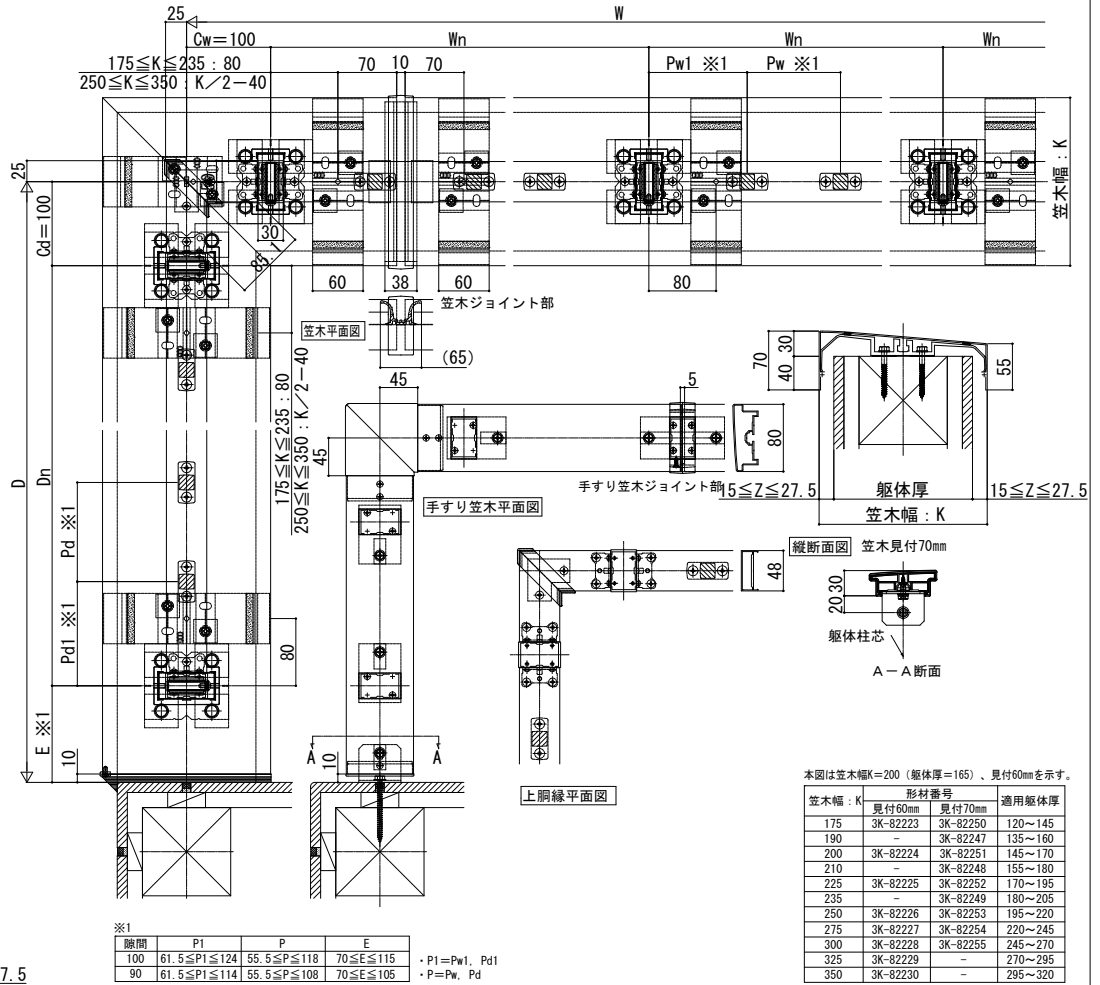

# シャローネ ハンドレール 床支持タイプ

## ■シャローネ ハンドレール

## ■床支持タイプ ねじり

●スリム手すり 内勾配笠木