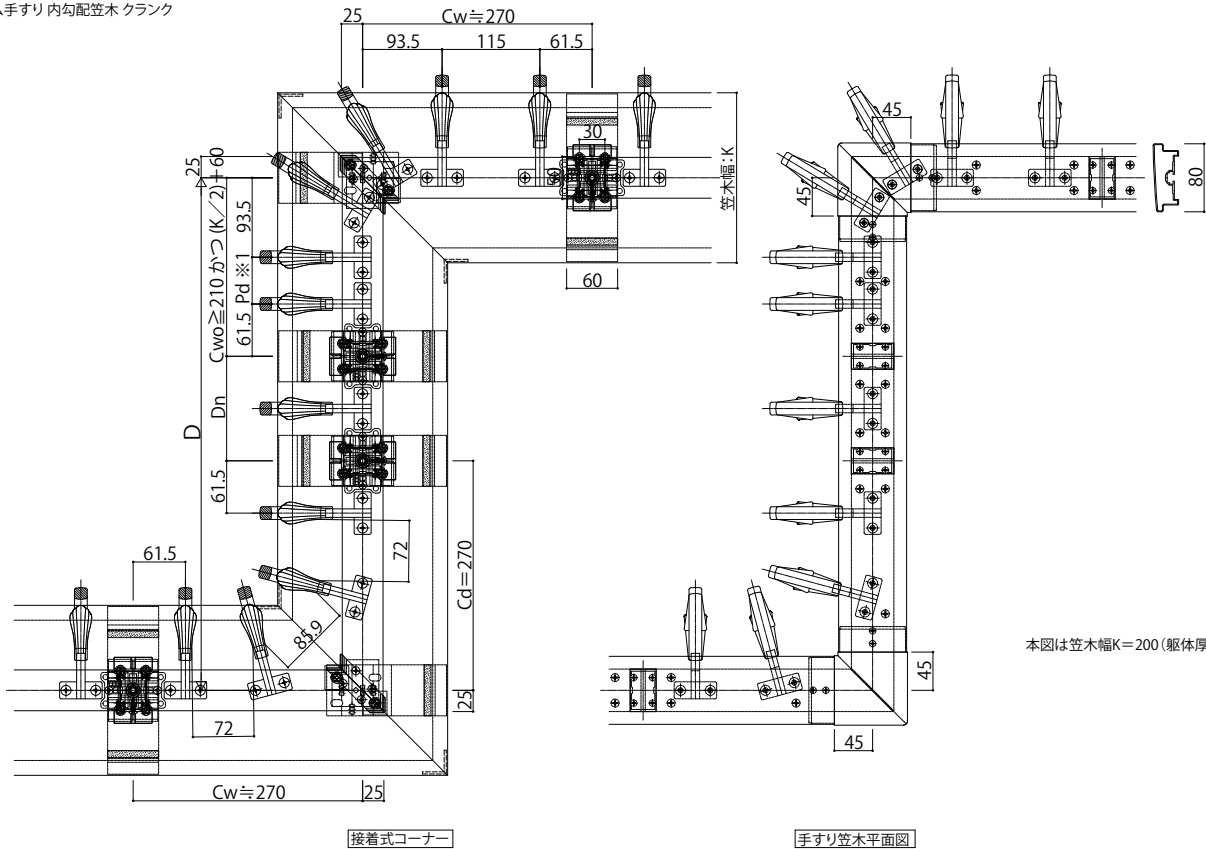

シャローネ ハンドレール 中腰レールタイプ

■シャローネ ハンドレール ■中腰レールタイプ S字

●スリム手すり内勾配笠木

本図は笠木幅K=200(躯体厚=165)、見付60mmを示す。

●スリム手すり内勾配笠木 クランク

本図は笠木幅K=200(躯体厚=165)を示す。