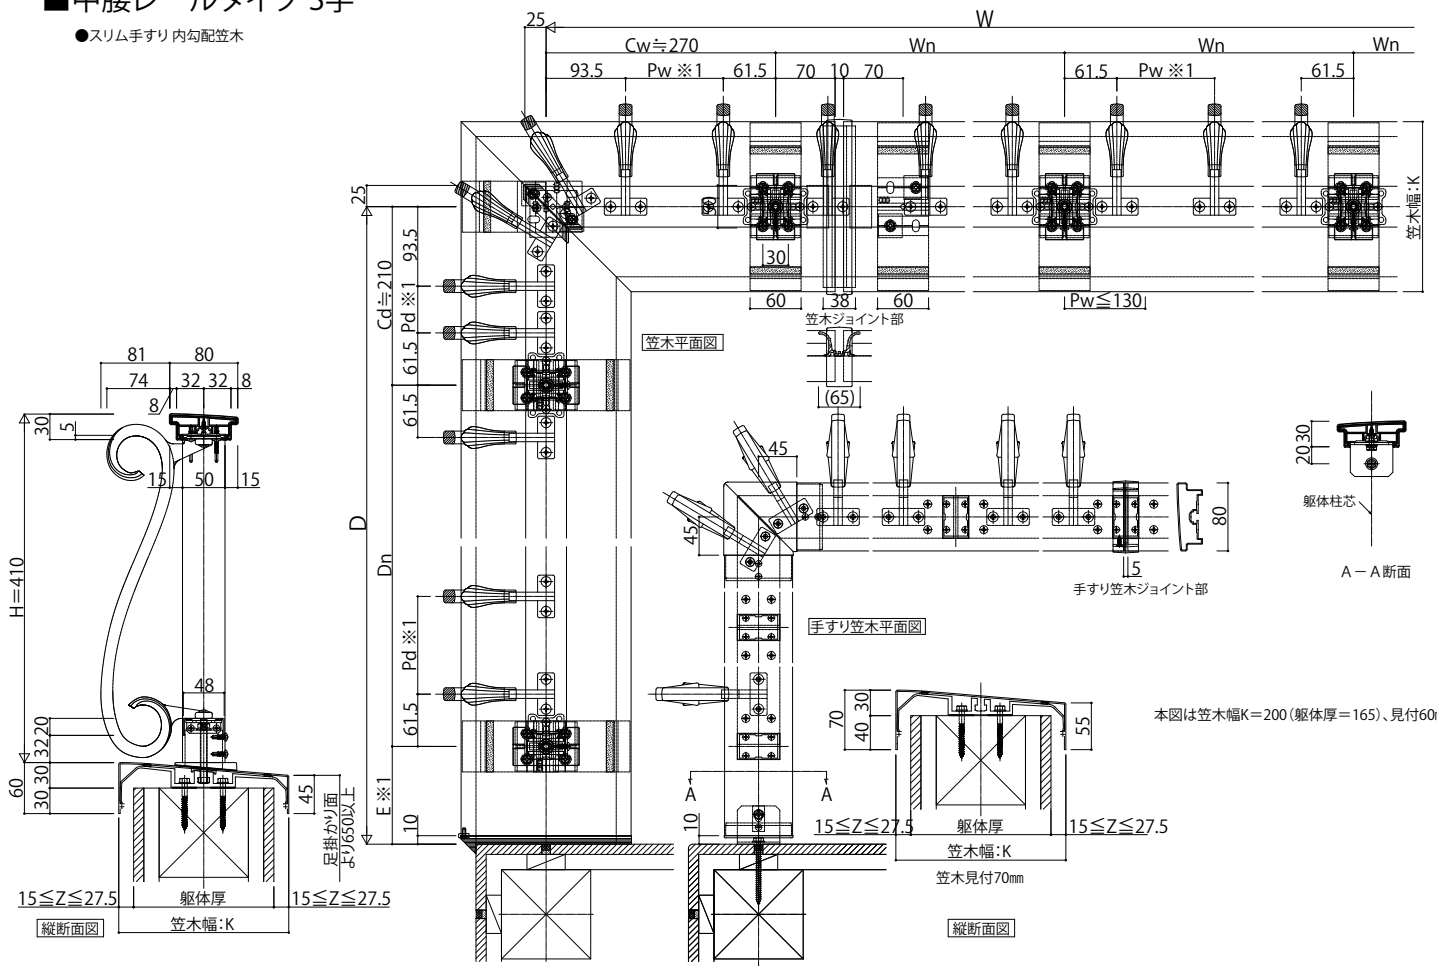

シャローネ ハンドレール 中腰レールタイプ

■シャローネ ハンドレール ■中腰レールタイプ S字

●スリム手すり内勾配笠木

本図は笠木幅K=200(躯体厚=165)、見付60mmを示す。

●スリム手すり内勾配笠木 クランク

本図は笠木幅K=200(躯体厚=165)を示す。