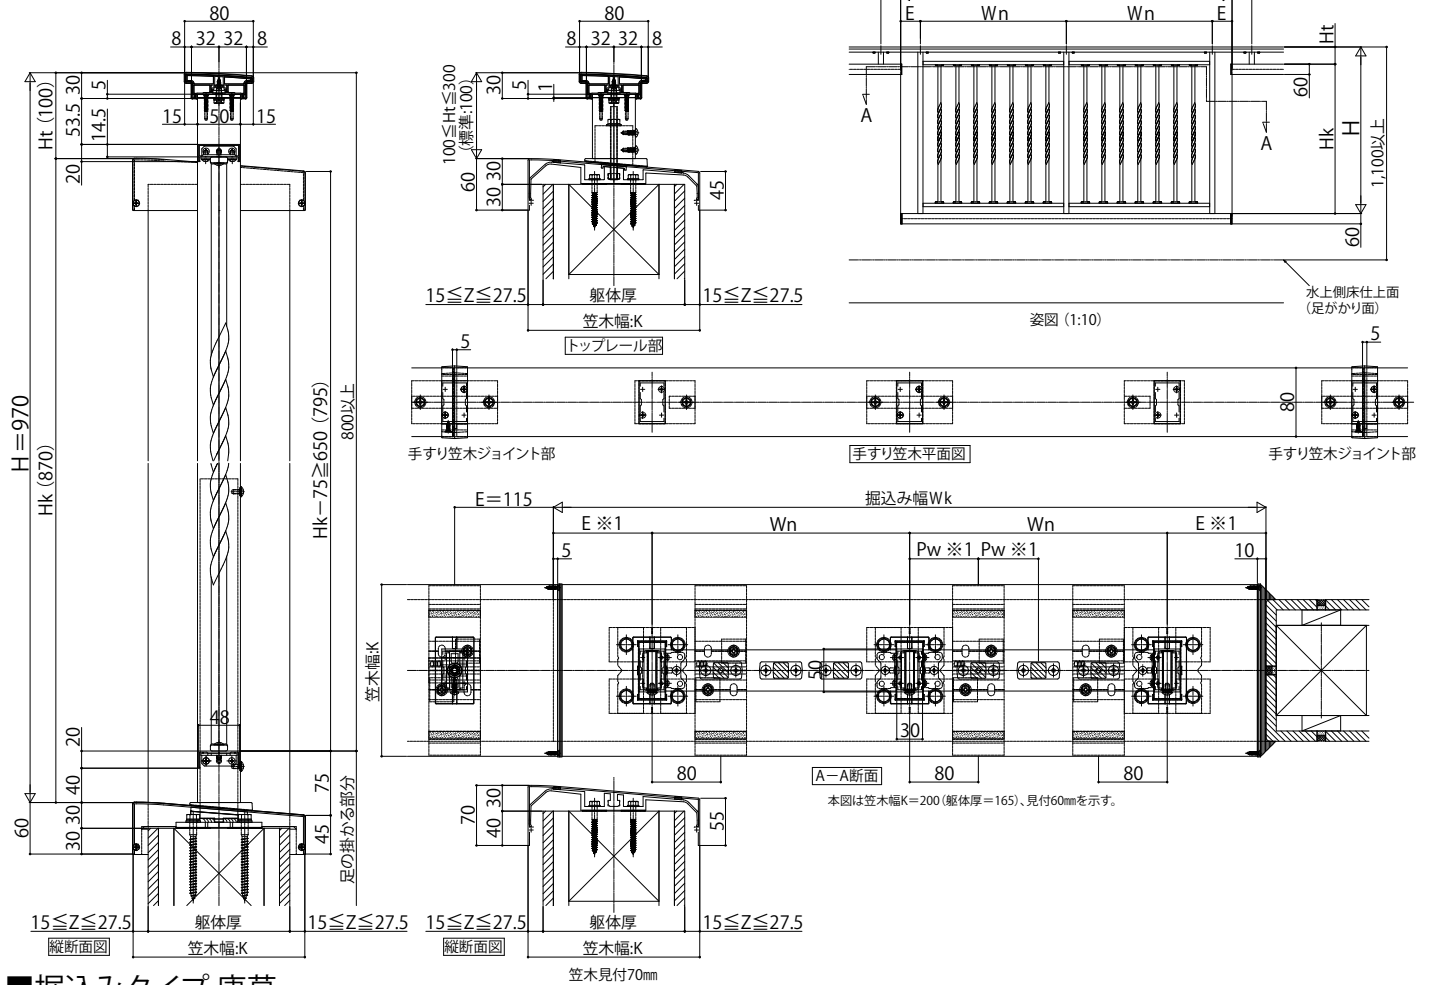

# シャローネ ハンドレール 掘込みタイプ

- シャローネ ハンドレール
- 掘込みタイプ バスケットツイスト

● スリム手すり 内勾配笠木

## 掘込みタイプ 唐草

● スリム手すり 内勾配笠木