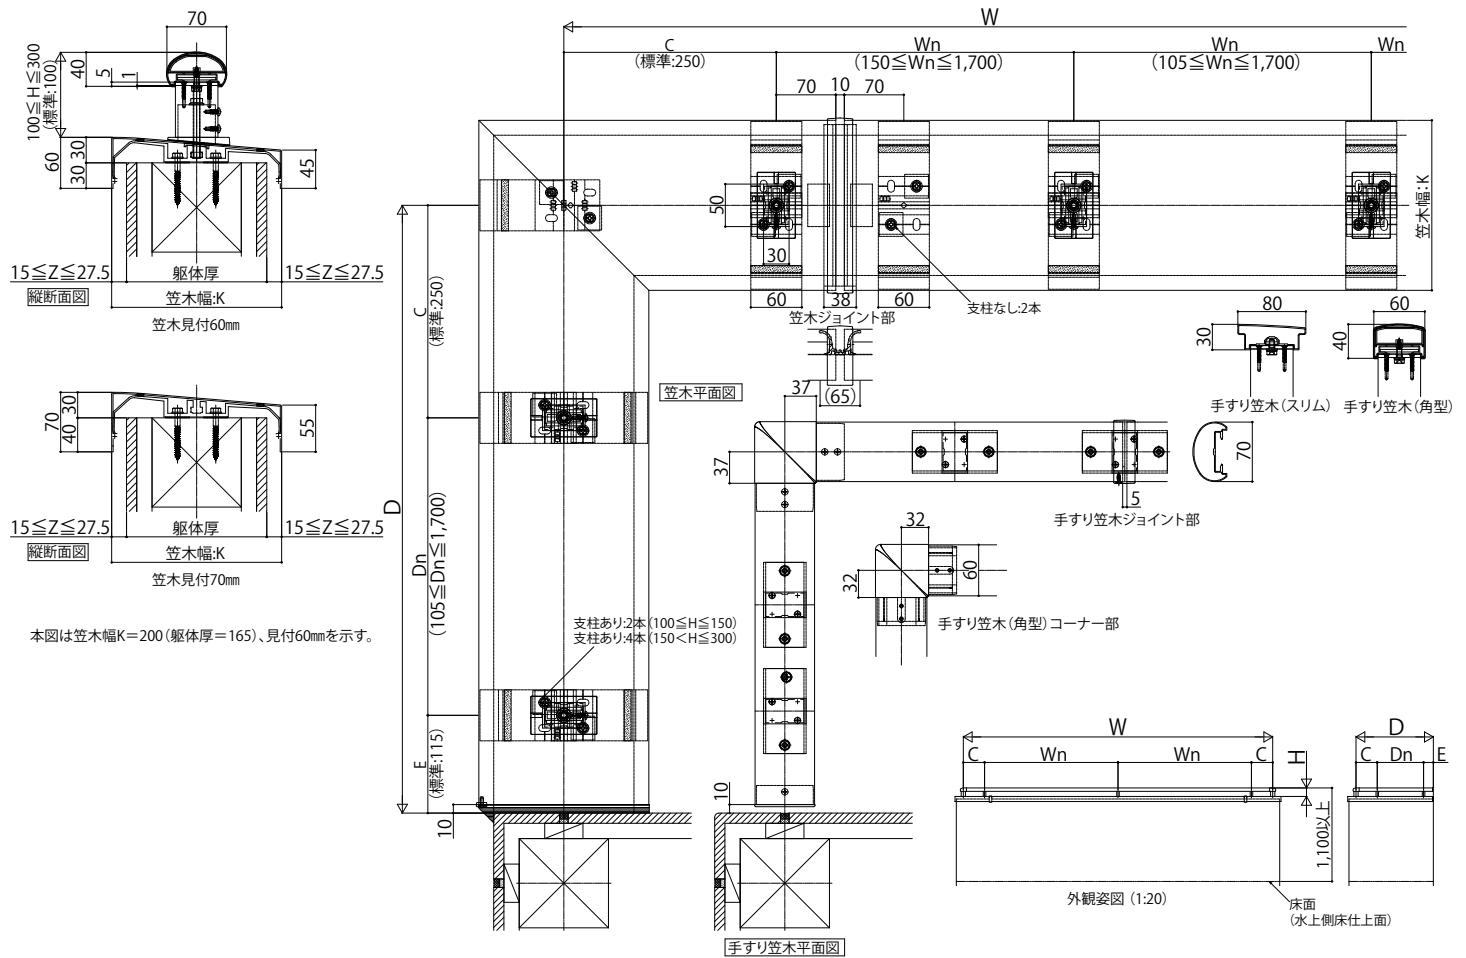

シンプレオハンドレール トップレールタイプ

■シンプレオハンドレール

■トップレールタイプ

●楕円手すり 内勾配笠木 接着式コーナー

●楕円手すり 平笠木 キャップ式コーナー