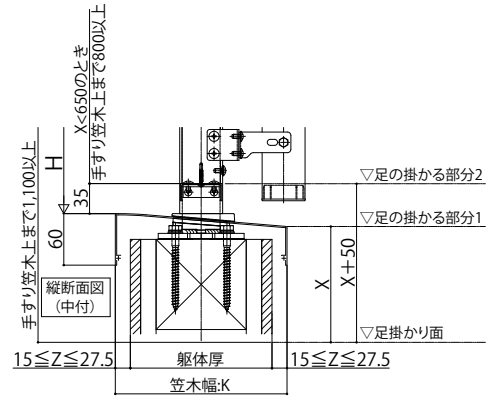

ハンドレール物干しセット 捨て柱(床支持)

- ハンドレール用 物干しセット／収納式物干し・捨て柱タイプ(床支持タイプ・持ち出しタイプに取付け)
- ルシアスハンドレール(外付用・中付用)

- ※1: 収納式物干しを一番低くセットしている場合の寸法。
- ※2: 捨て柱は切詰め可(切詰めないとき、880)
- ※持ち出しタイプは外付用と同じ