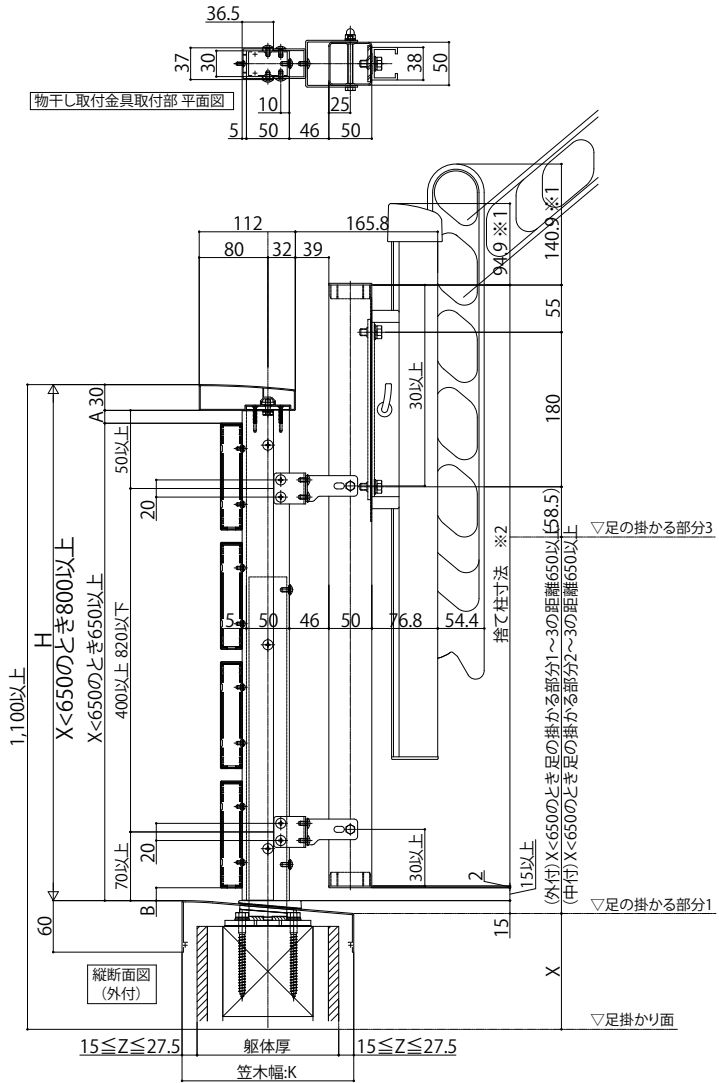

ハンドレール物干しセット 捨て柱(床支持)

- ハンドレール用 物干しセット／収納式物干し・捨て柱タイプ(床支持タイプ・持ち出しタイプに取付け)
- ルシアスハンドレール(外付用・中付用)

- ※1: 収納式物干しを一番低くセットしている場合の寸法。
- ※2: 捨て柱は切詰め可(切詰めないとき、880)
- ※持ち出しタイプは外付用と同じ