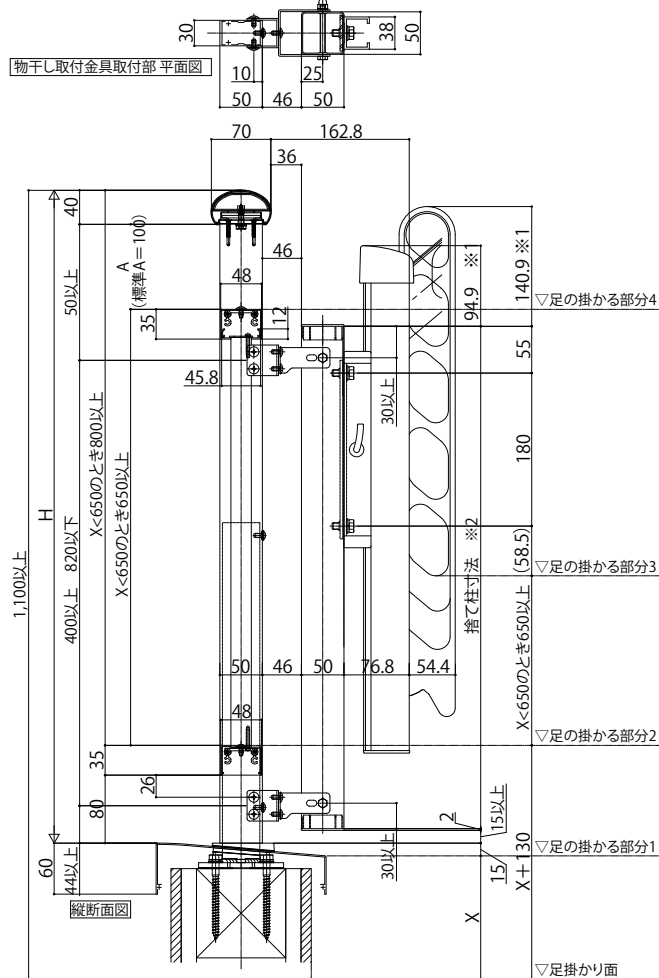

# ハンドレール物干しセット 捨て柱(床支持)

■ハンドレール用 物干しセット／収納式物干し・捨て柱タイプ(床支持タイプに取付け)

■エルビュート ハンドレール 二辺支持

■エルビュート ハンドレール

※1: 収納式物干しを一番低くセットしている場合の寸法。

※2: 捨て柱は切詰め可(切詰めないとき、880)

※1: 収納式物干しを一番低くセットしている場合の寸法。

※2: 捨て柱は切詰め可(切詰めないとき、880)

■シャローネ ハンドレール

■シンプレオ ハンドレール

※1: 収納式物干しを一番低くセットしている場合の寸法。

※2: 捨て柱は切詰め可(切詰めないとき、880)

※1: 収納式物干しを一番低くセットしている場合の寸法。

※2: 捨て柱は切詰め可(切詰めないとき、880)