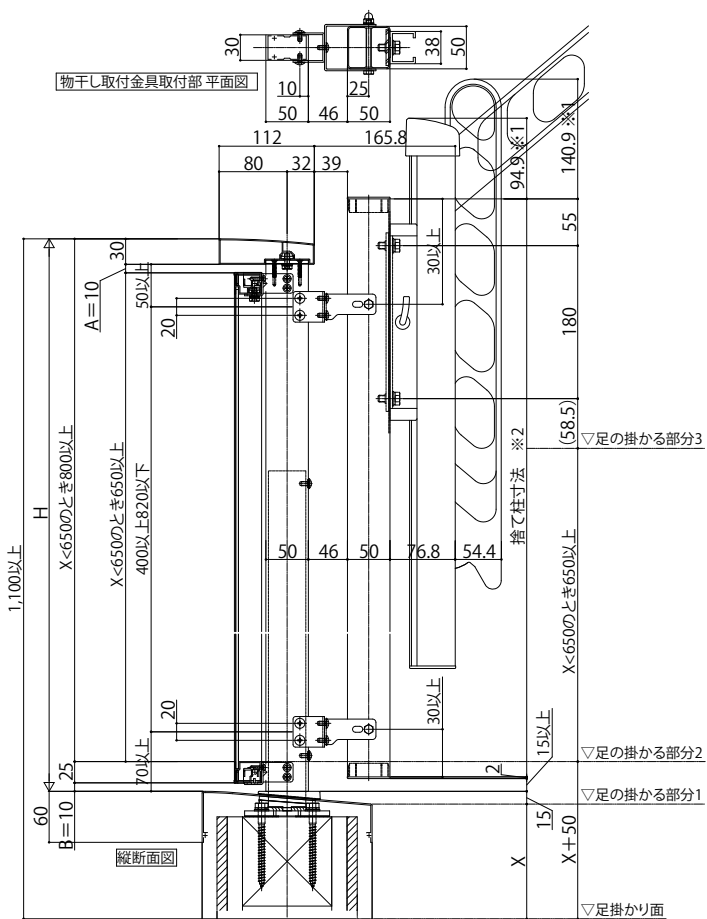

# ハンドレール物干しセット 捨て柱(床支持)

■ハンドレール用 物干しセット／収納式物干し・捨て柱タイプ(床支持タイプに取付け)

■エルビュート ハンドレール 二辺支持

■エルビュート ハンドレール

※1: 収納式物干しを一番低くセットしている場合の寸法。

※2: 捨て柱は切詰め可(切詰めないとき、880)

※1: 収納式物干しを一番低くセットしている場合の寸法。

※2: 捨て柱は切詰め可(切詰めないとき、880)

■シャローネ ハンドレール

■シンプレオ ハンドレール

※1: 収納式物干しを一番低くセットしている場合の寸法。

※2: 捨て柱は切詰め可(切詰めないとき、880)

※1: 収納式物干しを一番低くセットしている場合の寸法。

※2: 捨て柱は切詰め可(切詰めないとき、880)