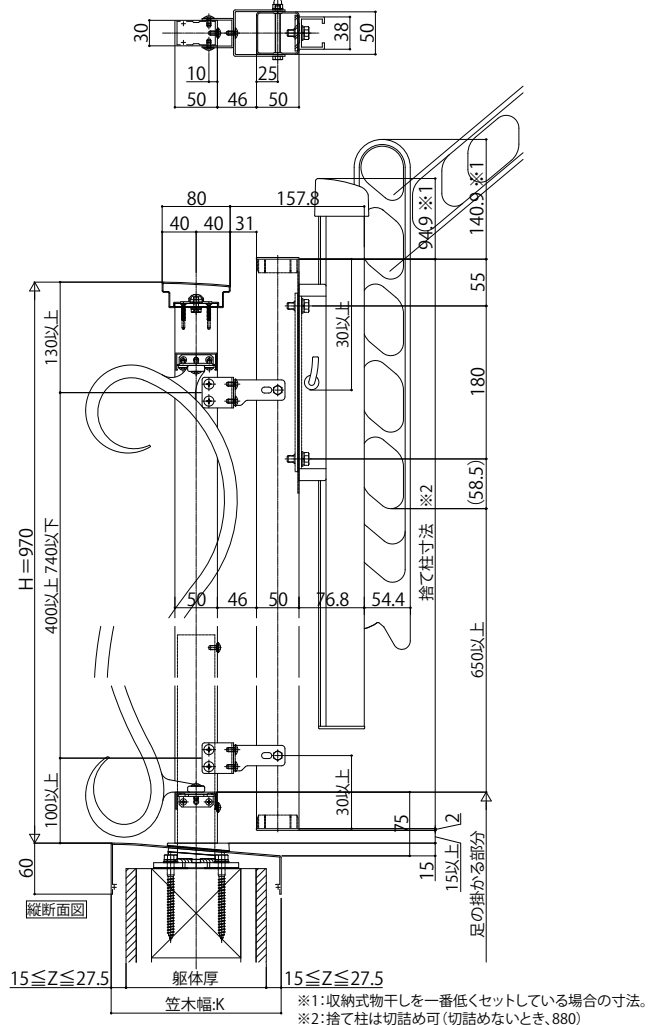

# ハンドレール物干しセット 捨て柱(床支持)

■ハンドレール用 物干しセット／収納式物干し・捨て柱タイプ(床支持タイプに取付け)

■エルビュート ハンドレール 二辺支持

■エルビュート ハンドレール

※1: 収納式物干しを一番低くセットしている場合の寸法。

※2: 捨て柱は切詰め可(切詰めないとき、880)

※1: 収納式物干しを一番低くセットしている場合の寸法。

※2: 捨て柱は切詰め可(切詰めないとき、880)

■シャローネ ハンドレール

■シンプレオ ハンドレール

※1: 収納式物干しを一番低くセットしている場合の寸法。

※2: 捨て柱は切詰め可(切詰めないとき、880)

※1: 収納式物干しを一番低くセットしている場合の寸法。

※2: 捨て柱は切詰め可(切詰めないとき、880)