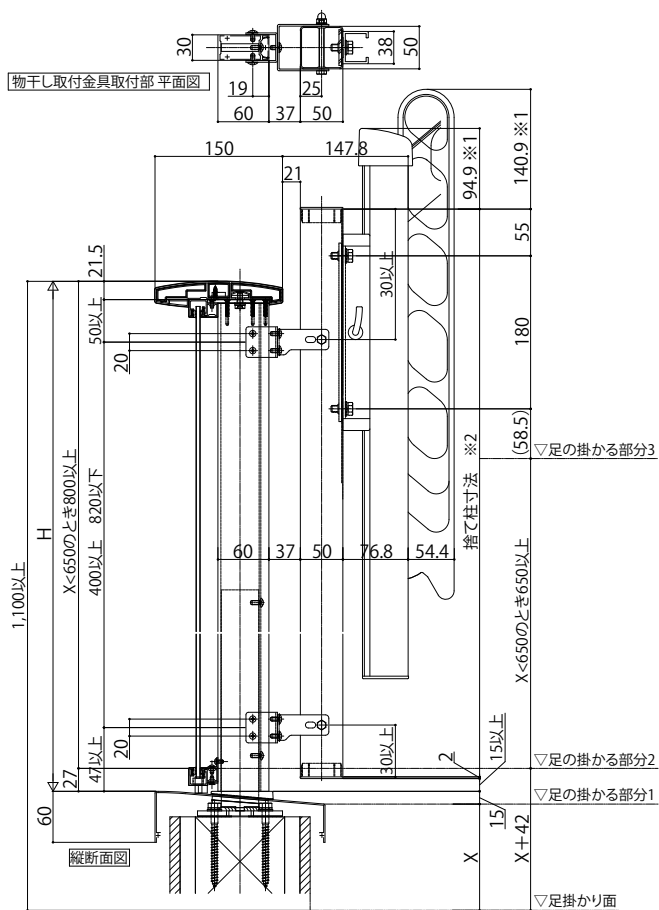

# ハンドレール物干しセット 捨て柱(床支持)

■ハンドレール用 物干しセット／収納式物干し・捨て柱タイプ(床支持タイプに取付け)

■エルビュート ハンドレール 二辺支持

■エルビュート ハンドレール

※1: 収納式物干しを一番低くセットしている場合の寸法。

※2: 捨て柱は切詰め可(切詰めないとき、880)

※1: 収納式物干しを一番低くセットしている場合の寸法。

※2: 捨て柱は切詰め可(切詰めないとき、880)

■シャローネ ハンドレール

■シンプレオ ハンドレール

※1: 収納式物干しを一番低くセットしている場合の寸法。

※2: 捨て柱は切詰め可(切詰めないとき、880)

※1: 収納式物干しを一番低くセットしている場合の寸法。

※2: 捨て柱は切詰め可(切詰めないとき、880)