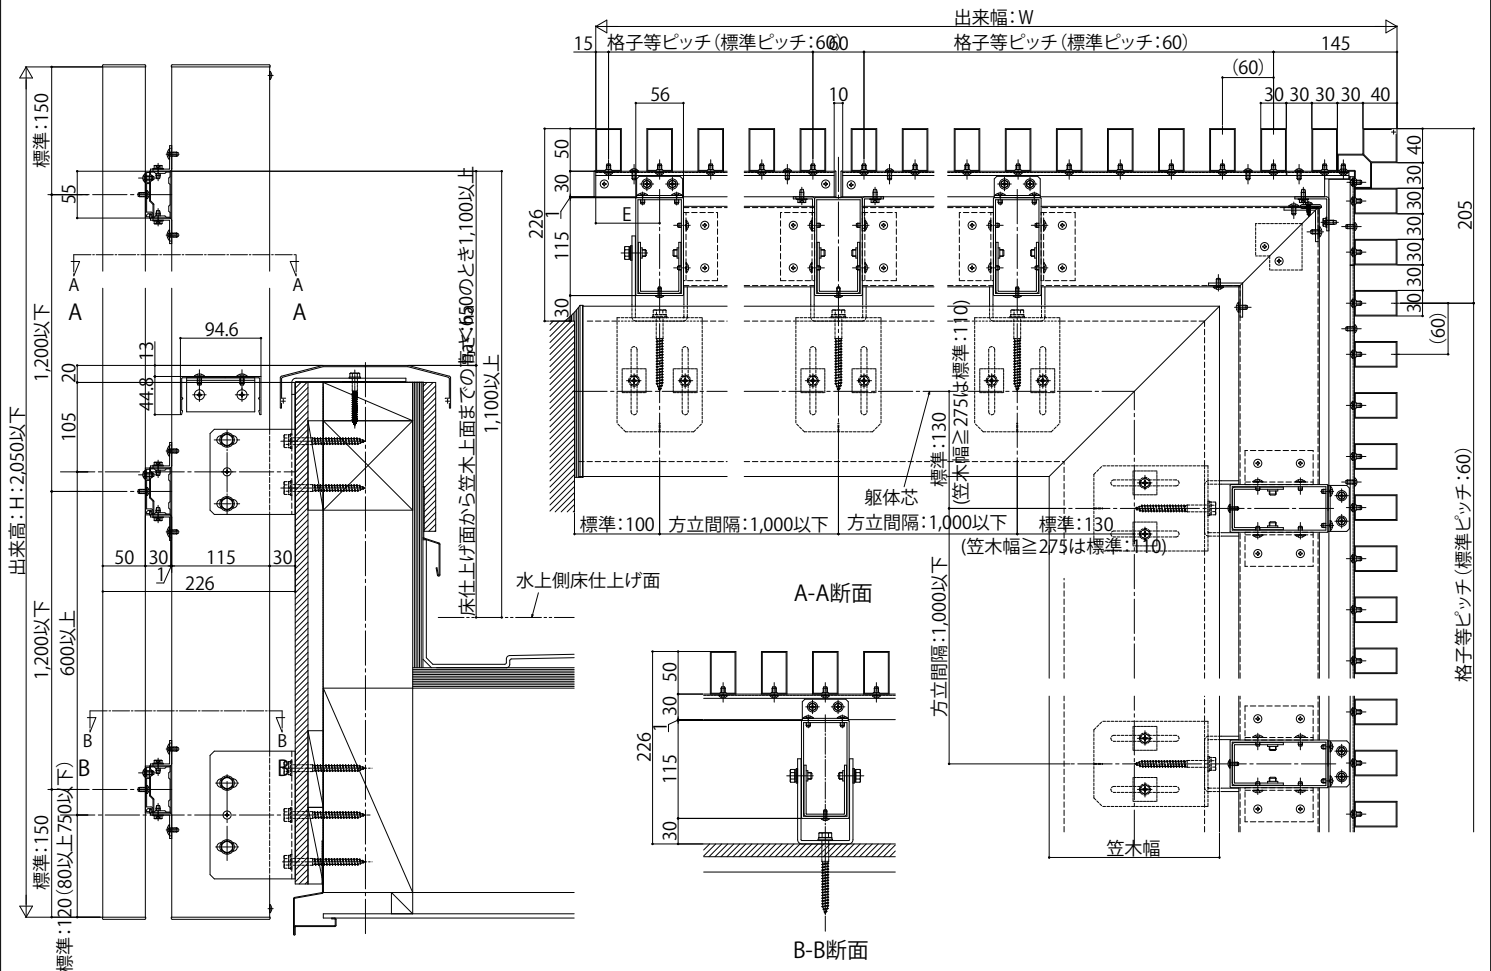

ロシアススクリーン

■ロシアススクリーン

■バルコニー片支持タイプ たて格子 細格子 (30×50)

■バルコニー片支持タイプ 横格子 太格子 (64×50)

※ストライプ格子、横板格子、台形格子は設定なし