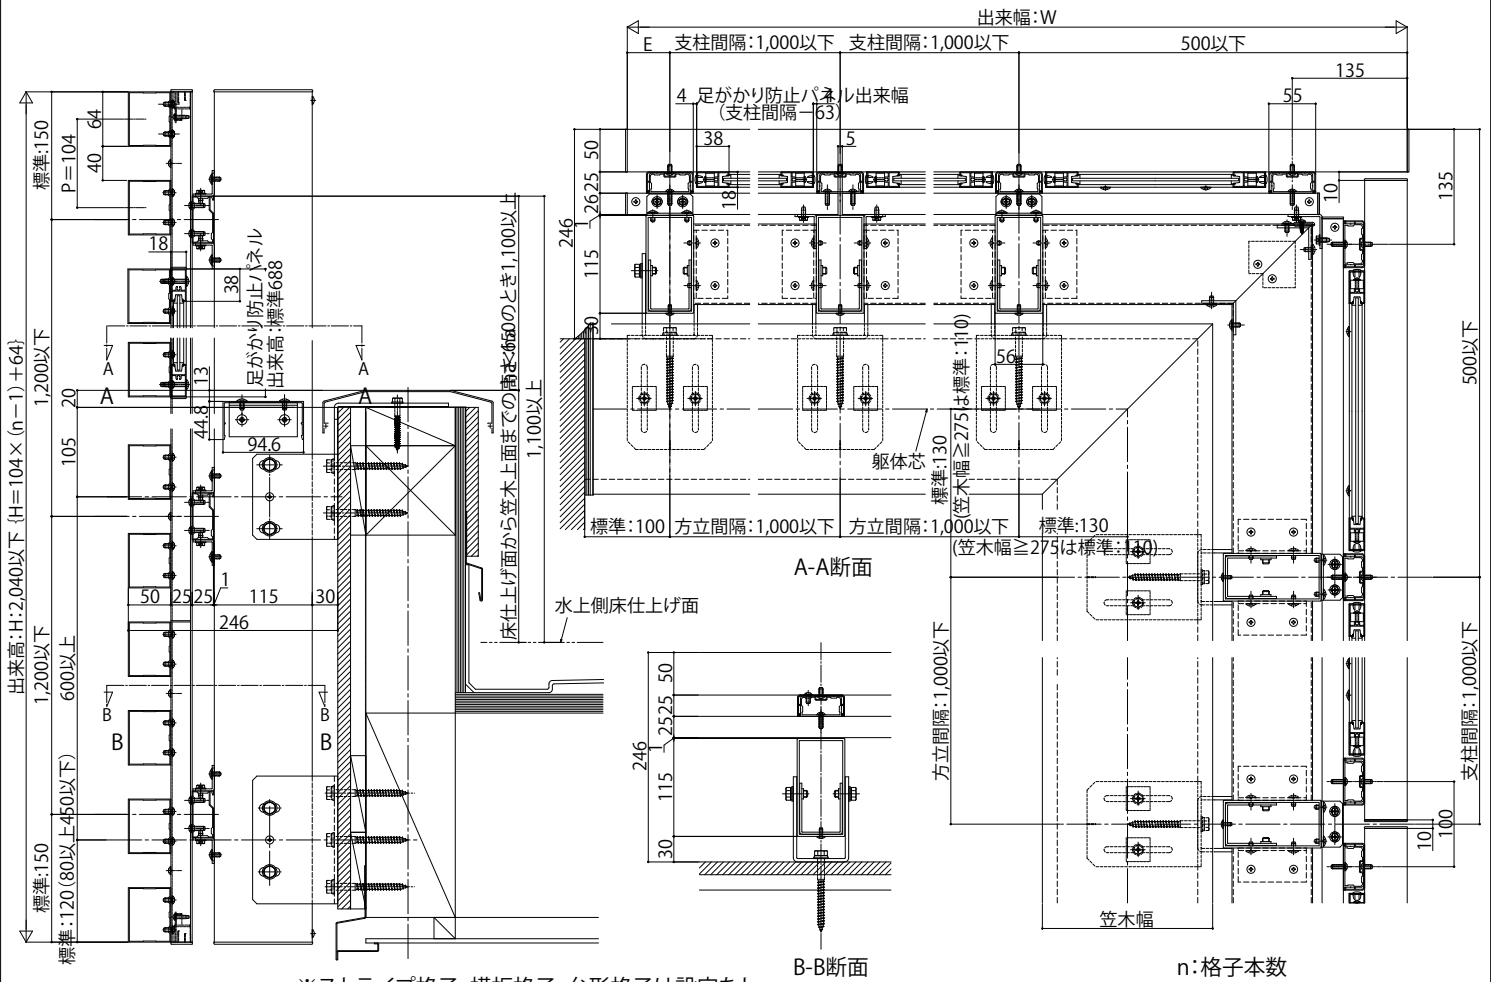

ロシアススクリーン

■ロシアススクリーン

■バルコニー片支持タイプ たて格子 細格子 (30×50)

■バルコニー片支持タイプ 横格子 太格子 (64×50)

※ストライプ格子、横板格子、台形格子は設定なし