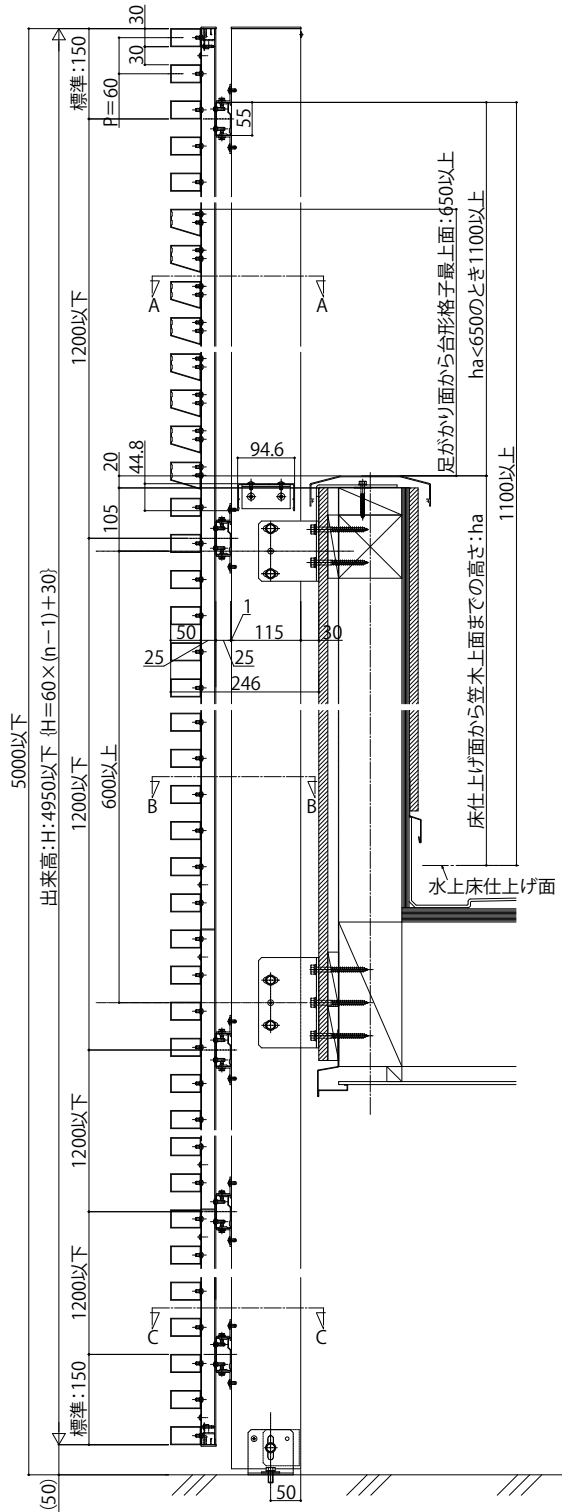

■ルシアススクリーン

■バルコニー通しタイプ 横格子 細格子 (30×50)

※ストライプ格子、横板格子、台形格子は設定なし

※スクリーン周辺の窓等の開口部の防犯面(人のよじ登り)にご配慮ください