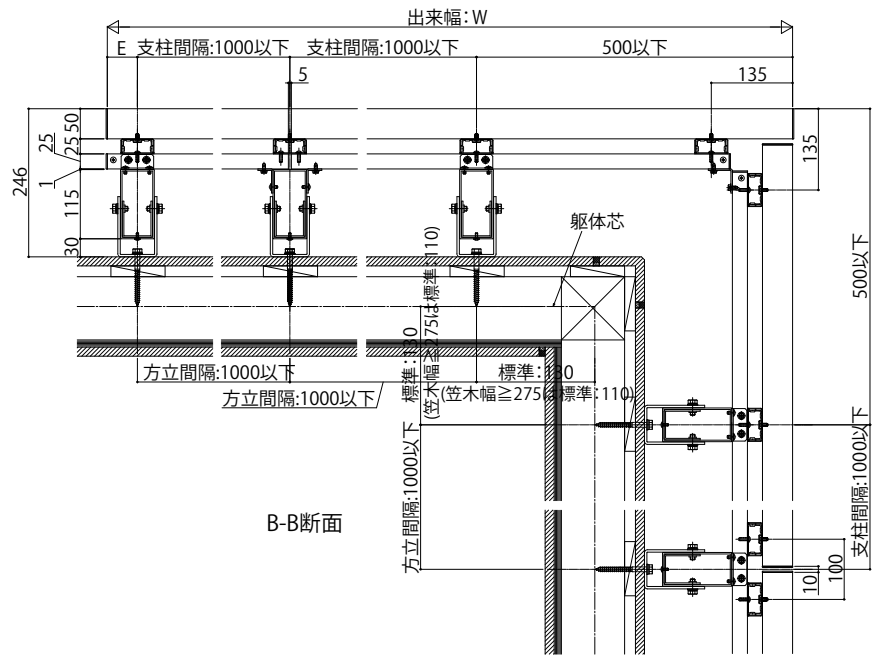

■ルシアススクリーン

■バルコニー通しタイプ 横格子 細格子 (30×50)

※ストライプ格子、横板格子、台形格子は設定なし

※スクリーン周辺の窓等の開口部の防犯面(人のよじ登り)にご配慮ください