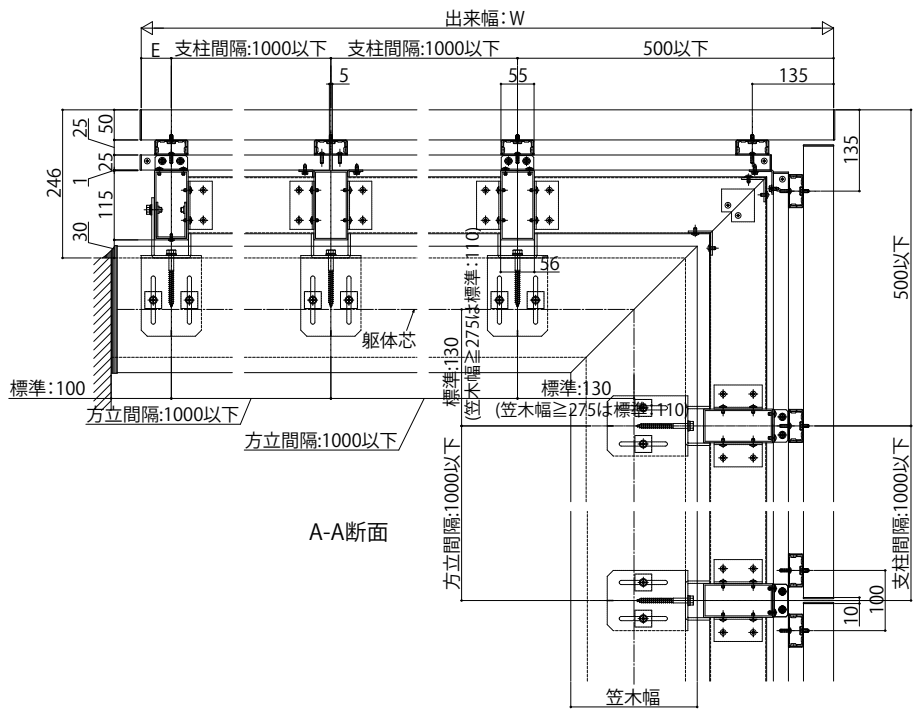

■ルシアススクリーン

■バルコニー通しタイプ 横格子 細格子 (30×50)

※ストライプ格子、横板格子、台形格子は設定なし

※スクリーン周辺の窓等の開口部の防犯面(人のよじ登り)にご配慮ください