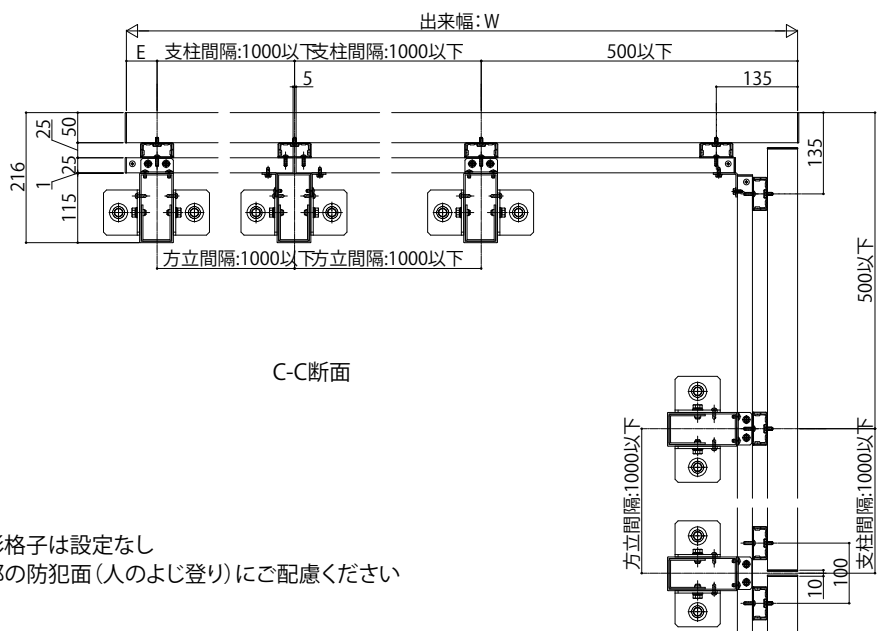

■ルシアススクリーン

■バルコニー通しタイプ 横格子 細格子 (30×50)

※ストライプ格子、横板格子、台形格子は設定なし

※スクリーン周辺の窓等の開口部の防犯面(人のよじ登り)にご配慮ください