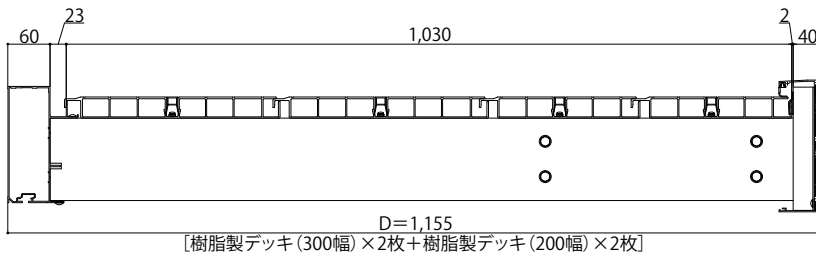

ルシアスバルコニー持ち出し式胴差し納まり

■ルシアスバルコニー持ち出し式(胴差し納まり) 床納まり図

樹脂製デッキ

リウッドデッキ 200

リベルパ