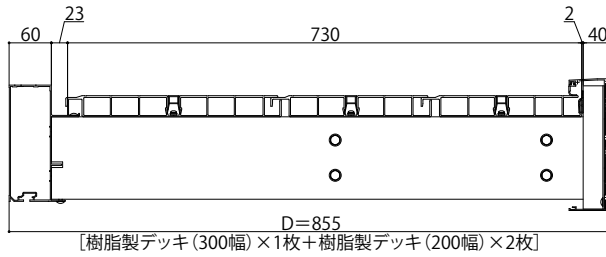

ルシアスバルコニー持ち出し式胴差し納まり

■ルシアスバルコニー持ち出し式(胴差し納まり) 床納まり図

樹脂製デッキ

リウッドデッキ 200

リベルパ