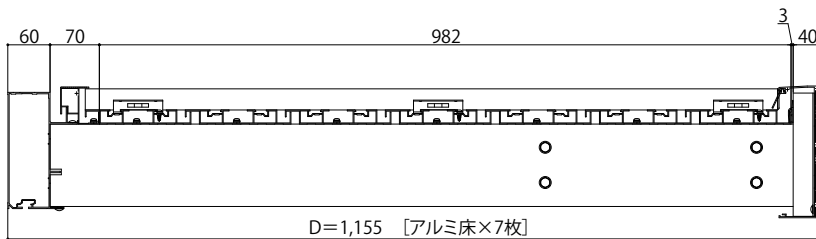

ルシアスバルコニー持ち出し式胴差し納まり

■ルシアスバルコニー持ち出し式(胴差し納まり) 床納まり図

樹脂製デッキ

リウッドデッキ 200

リベルパ