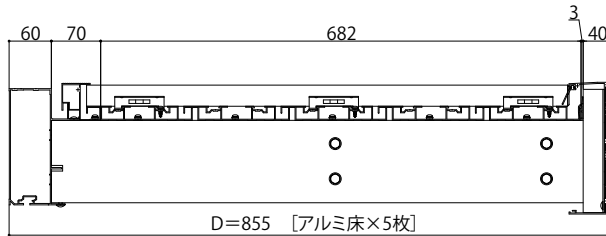

ルシアスバルコニー持ち出し式胴差し納まり

■ルシアスバルコニー持ち出し式(胴差し納まり) 床納まり図

樹脂製デッキ

リウッドデッキ 200

リベルパ