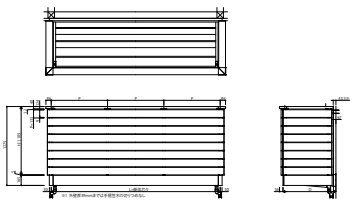

ルシアスバルコニー

■ルシアスバルコニー 持ち出し式(胴差し納まり)

■姿図

●たて格子【単体】

●たて格子【連結】

●たてストライプ【単体】

●たてストライプ【連結】

●横格子【単体】

●横格子【連結】

●横ストライプ【単体】

●横ストライプ【連結】

●台形格子【単体】

●台形格子【連結】