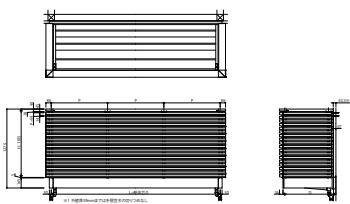

ルシアスバルコニー

■ルシアスバルコニー 持ち出し式(胴差し納まり)

■姿図

●たて格子【単体】

●たて格子【連結】

●たてストライプ【単体】

●たてストライプ【連結】

●横格子【単体】

●横格子【連結】

●横ストライプ【単体】

●横ストライプ【連結】

●台形格子【単体】

●台形格子【連結】