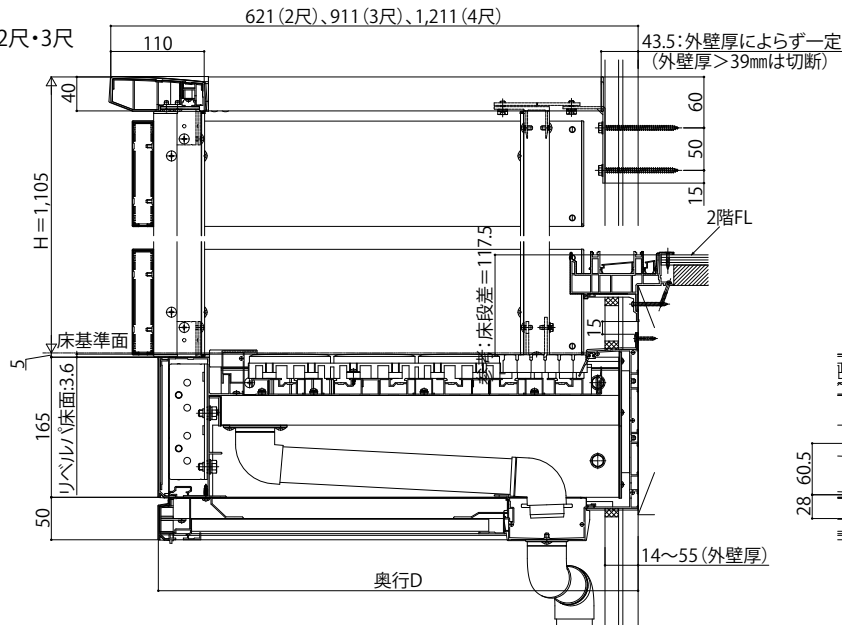

ルシアスバルコニー持ち出し式胴差し納まり

- ルシアスバルコニー 持ち出し式(胴差し納まり)
- 桁隠しなし横格子【軒天+集合樋】
- 化粧床材リベルパ
- 側面図

●妻梁部

奥行2尺・3尺

奥行4尺

●連結部

奥行2尺・3尺

奥行4尺