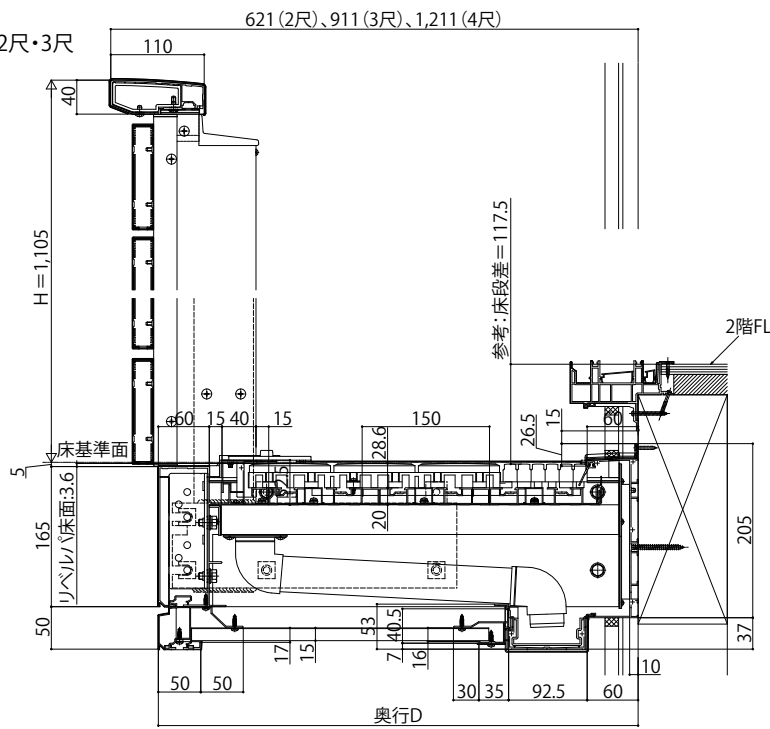

ルシアスバルコニー持ち出し式胴差し納まり

- ルシアスバルコニー 持ち出し式(胴差し納まり)
- 桁隠しなし横格子【軒天+集合樋】
- 化粧床材リベルパ
- 側面図

●妻梁部

奥行2尺・3尺

奥行4尺

●連結部

奥行2尺・3尺

奥行4尺