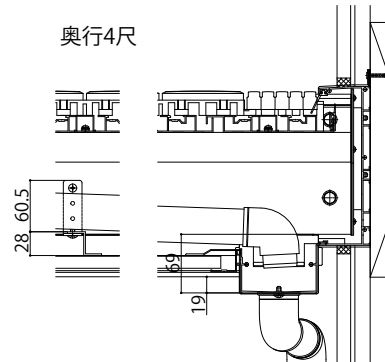

ルシアスバルコニー持ち出し式胴差し納まり

- ルシアスバルコニー 持ち出し式(胴差し納まり)
- 桁隠しなし横格子【軒天+集合樋】
- 化粧床材リベルパ
- 側面図

●妻梁部

奥行2尺・3尺

奥行4尺

●連結部

奥行2尺・3尺

奥行4尺