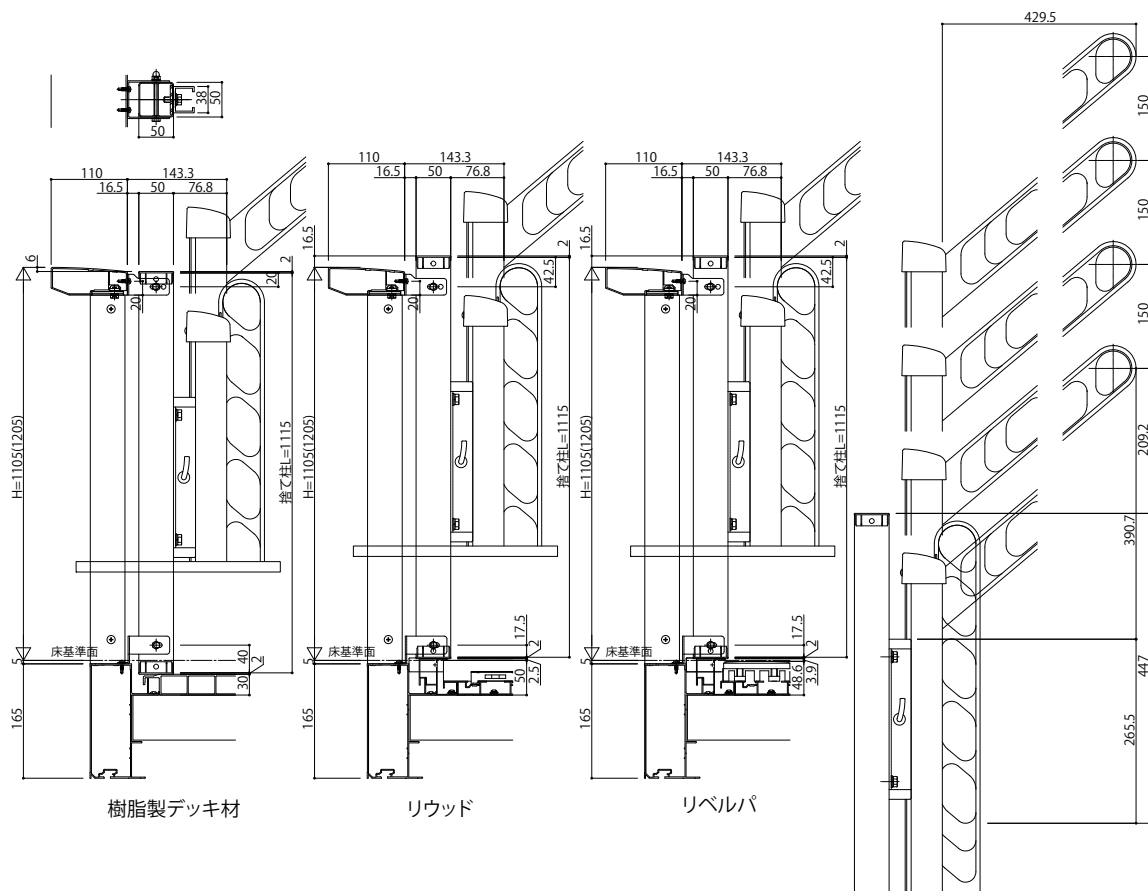

■ロシアスバルコニー 持ち出し式(胴差し納まり・柱芯納まり)共通オプション ■収納式物干し

(): 手すり高さ1205の場合を示す