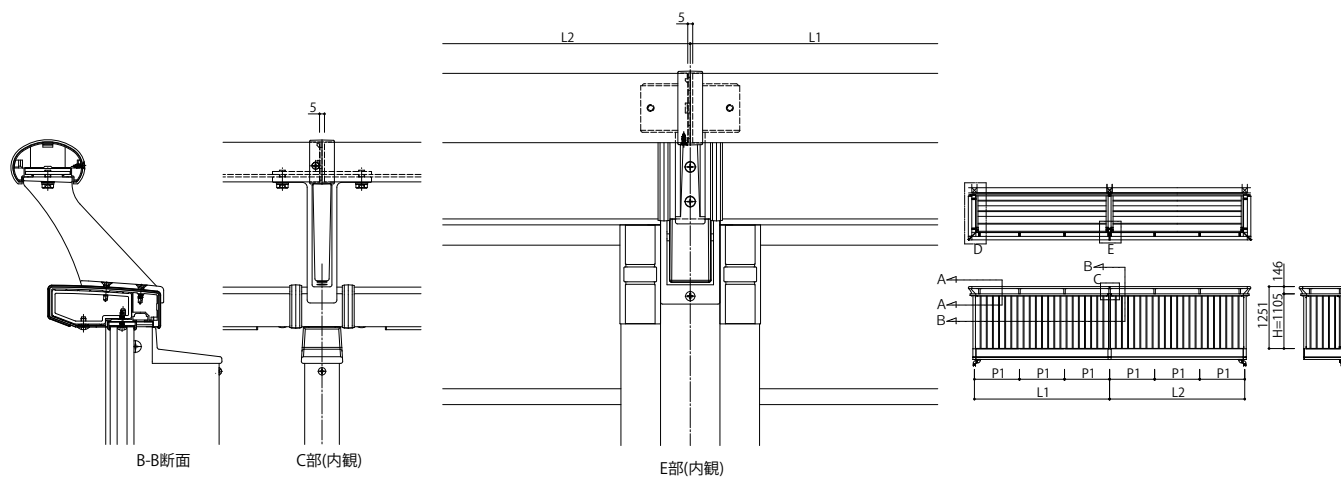

# ロシアスバルコニー

- ロシアスバルコニー 持ち出し式(胴差し納まり・柱芯納まり)共通オプション
- 後付手すり(外はり出し)

## ■平面図

## ■側面図