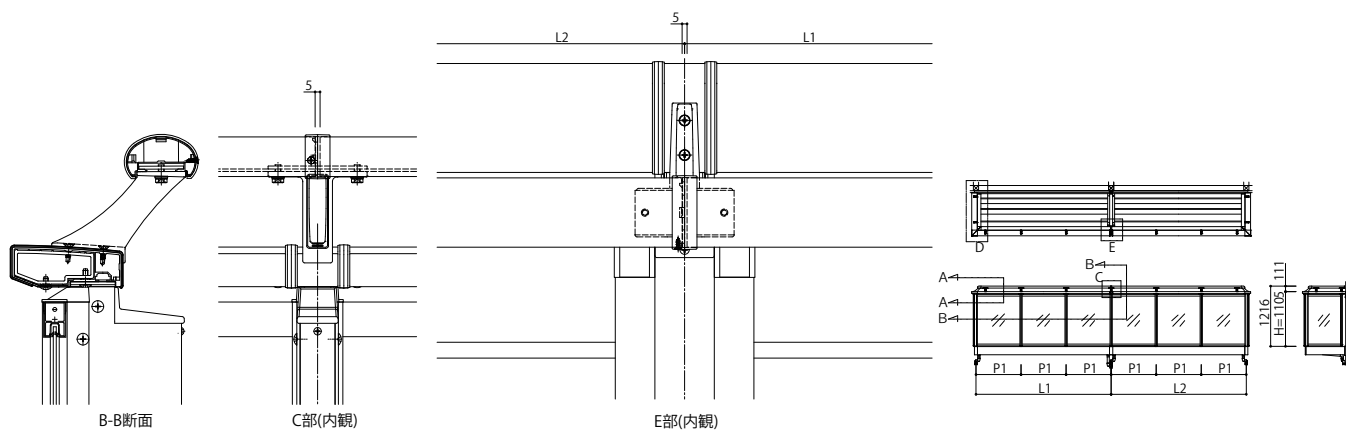

ロシアスバルコニー

- ロシアスバルコニー 持ち出し式(胴差し納まり・柱芯納まり)共通オプション
- 後付手すり(内はり出し)

■平面図

■側面図