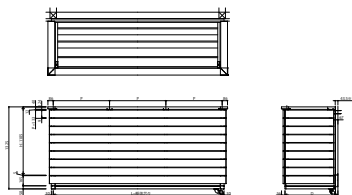

ルシアスバルコニー

■ルシアスバルコニー 持ち出し式(胴差し納まり 桁隠しあり・外壁同仕上げ)

■姿図

●横格子【単体】

●横格子【連結】

●横ストライプ【単体】

●横ストライプ【連結】

●台形格子【単体】

●台形格子【連結】

●組合せ格子【単体】

●組合せ格子【連結】

●外壁同仕上げ【単体】

●外壁同仕上げ【連結】