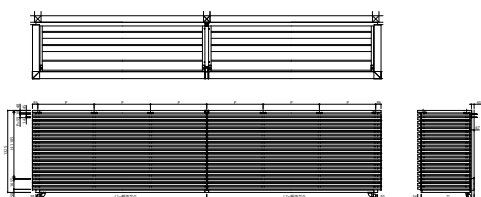

ルシアスバルコニー

■ルシアスバルコニー 持ち出し式(胴差し納まり 桁隠しあり・外壁同仕上げ)

■姿図

●横格子【単体】

●横格子【連結】

●横ストライプ【単体】

●横ストライプ【連結】

●台形格子【単体】

●台形格子【連結】

●組合せ格子【単体】

●組合せ格子【連結】

●外壁同仕上げ【単体】

●外壁同仕上げ【連結】