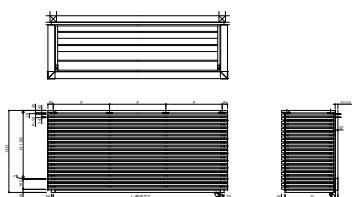

ルシアスバルコニー

■ルシアスバルコニー 持ち出し式(胴差し納まり 桁隠しあり・外壁同仕上げ)

■姿図

●横格子【単体】

●横格子【連結】

●横ストライプ【単体】

●横ストライプ【連結】

●台形格子【単体】

●台形格子【連結】

●組合せ格子【単体】

●組合せ格子【連結】

●外壁同仕上げ【単体】

●外壁同仕上げ【連結】