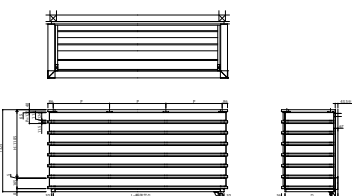

ルシアスバルコニー

■ルシアスバルコニー 持ち出し式(胴差し納まり 桁隠しあり・外壁同仕上げ)

■姿図

●横格子【単体】

●横格子【連結】

●横ストライプ【単体】

●横ストライプ【連結】

●台形格子【単体】

●台形格子【連結】

●組合せ格子【単体】

●組合せ格子【連結】

●外壁同仕上げ【単体】

●外壁同仕上げ【連結】