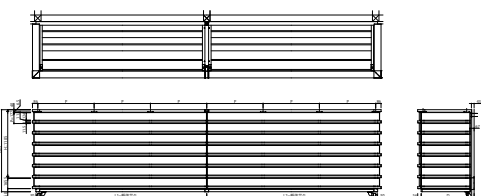

ルシアスバルコニー

■ルシアスバルコニー 持ち出し式(胴差し納まり 桁隠しあり・外壁同仕上げ)

■姿図

●横格子【単体】

●横格子【連結】

●横ストライプ【単体】

●横ストライプ【連結】

●台形格子【単体】

●台形格子【連結】

●組合せ格子【単体】

●組合せ格子【連結】

●外壁同仕上げ【単体】

●外壁同仕上げ【連結】