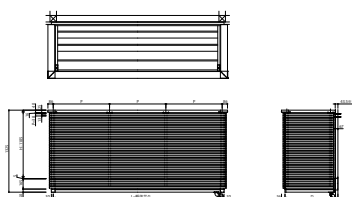

ルシアスバルコニー

■ルシアスバルコニー 持ち出し式(胴差し納まり 桁隠しあり・外壁同仕上げ)

■姿図

●横格子【単体】

●横格子【連結】

●横ストライプ【単体】

●横ストライプ【連結】

●台形格子【単体】

●台形格子【連結】

●組合せ格子【単体】

●組合せ格子【連結】

●外壁同仕上げ【単体】

●外壁同仕上げ【連結】