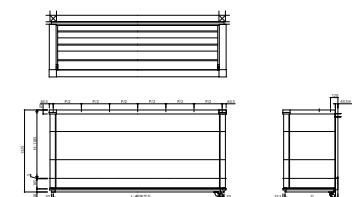

ルシアスバルコニー

■ルシアスバルコニー 持ち出し式(胴差し納まり 桁隠しあり・外壁同仕上げ)

■姿図

●横格子【単体】

●横格子【連結】

●横ストライプ【単体】

●横ストライプ【連結】

●台形格子【単体】

●台形格子【連結】

●組合せ格子【単体】

●組合せ格子【連結】

●外壁同仕上げ【単体】

●外壁同仕上げ【連結】