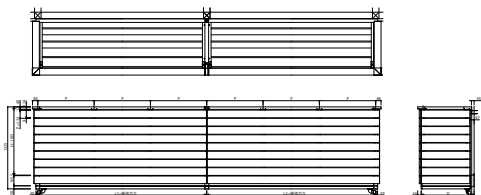

ルシアスバルコニー

■ルシアスバルコニー 持ち出し式(胴差し納まり 桁隠しあり・外壁同仕上げ)

■姿図

●横格子【単体】

●横格子【連結】

●横ストライプ【単体】

●横ストライプ【連結】

●台形格子【単体】

●台形格子【連結】

●組合せ格子【単体】

●組合せ格子【連結】

●外壁同仕上げ【単体】

●外壁同仕上げ【連結】