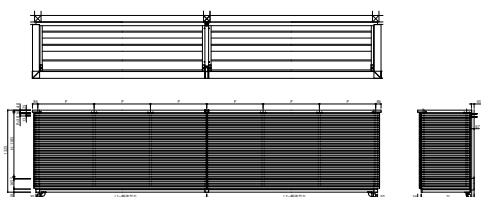

ルシアスバルコニー

■ルシアスバルコニー 持ち出し式(胴差し納まり 桁隠しあり・外壁同仕上げ)

■姿図

●横格子【単体】

●横格子【連結】

●横ストライプ【単体】

●横ストライプ【連結】

●台形格子【単体】

●台形格子【連結】

●組合せ格子【単体】

●組合せ格子【連結】

●外壁同仕上げ【単体】

●外壁同仕上げ【連結】