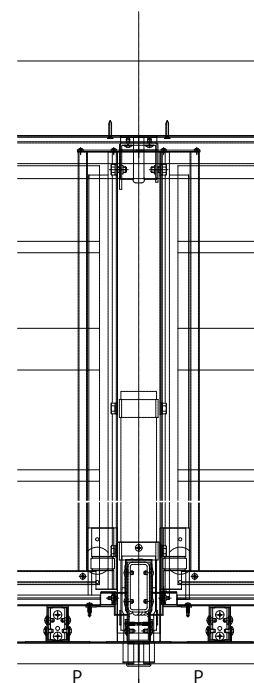

ロシアスバルコニー持ち出し式胴差し納まり

- ロシアスバルコニー持ち出し式(胴差し納まり)
- 外壁同仕上げ【標準】
- 側面図

■平面図

●連結部

オプション:
 躯体補強金具セット: YSUBN-FGD+貫通ボルト