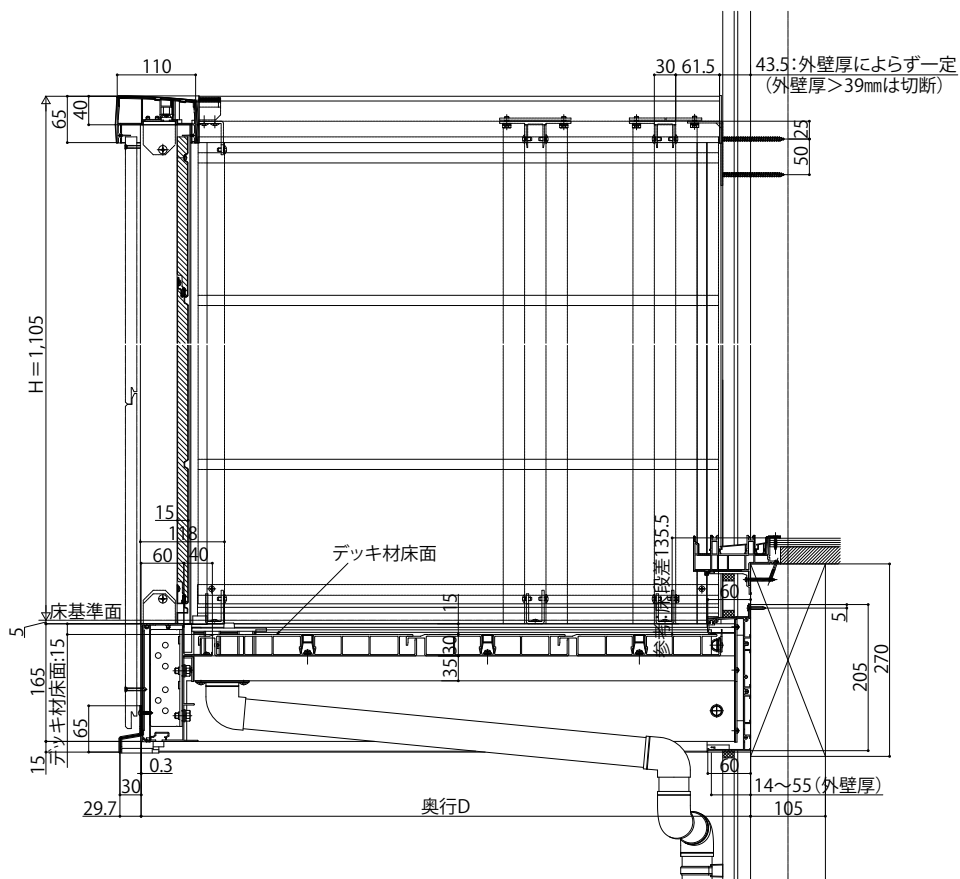

ロシアスバルコニー持ち出し式胴差し納まり

- ロシアスバルコニー持ち出し式(胴差し納まり)
- 外壁同仕上げ【標準】
- 側面図

■平面図

●連結部

オプション:
 躯体補強金具セット: YSUBN-FGD+貫通ボルト