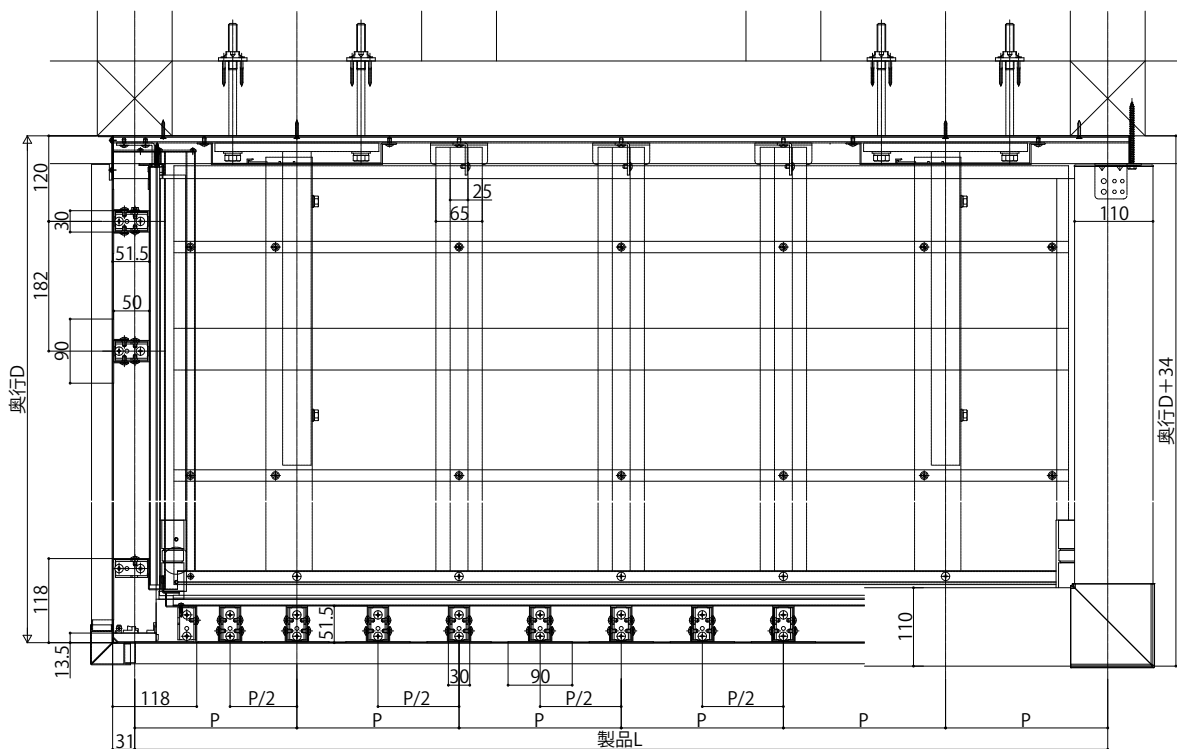

ロシアスバルコニー持ち出し式胴差し納まり

- ロシアスバルコニー持ち出し式(胴差し納まり)
- 外壁同仕上げ【標準】
- 側面図

■平面図

●連結部

オプション:
 躯体補強金具セット: YSUBN-FGD+貫通ボルト