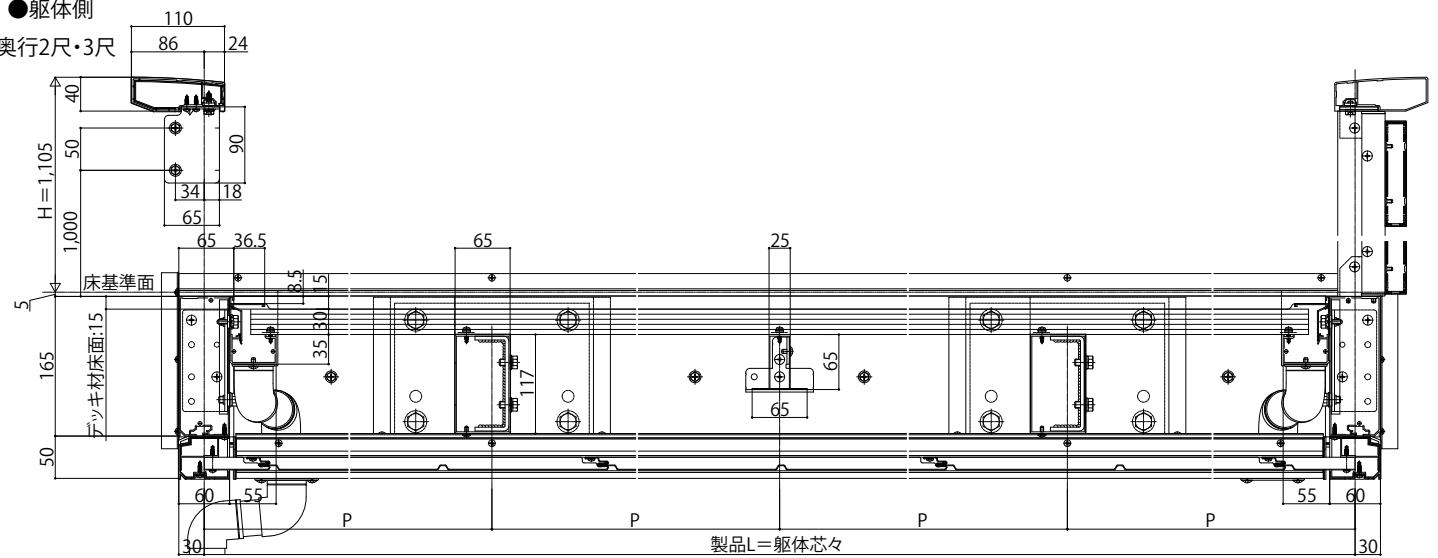

ルシアスバルコニー持ち出し式胴差し納まり

- ルシアスバルコニー持ち出し式(胴差し納まり)
- 桁隠しなし横格子【軒天+集合樋】
- 正面図

● 躯体側

奥行2尺・3尺

奥行4尺

● 桁側