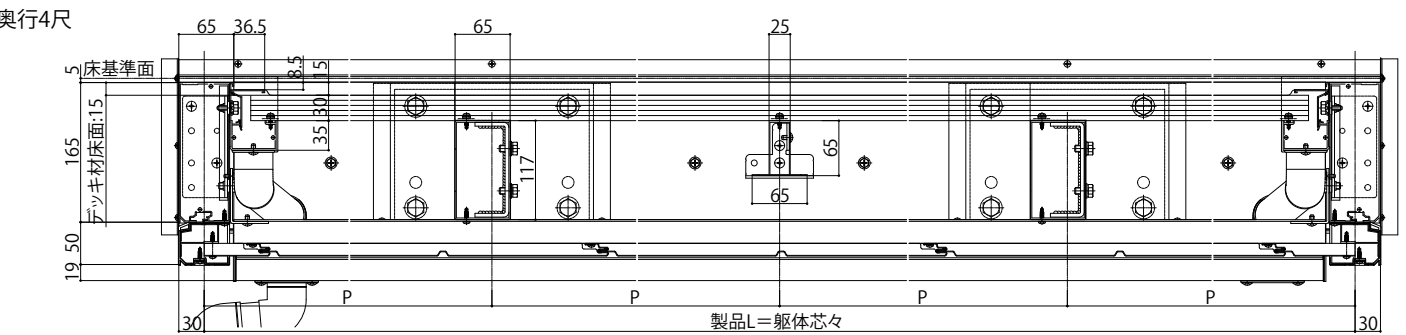

ルシアスバルコニー持ち出し式胴差し納まり

- ルシアスバルコニー持ち出し式(胴差し納まり)
- 桁隠しなし横格子【軒天+集合樋】
- 正面図

● 躯体側

奥行2尺・3尺

奥行4尺

● 桁側