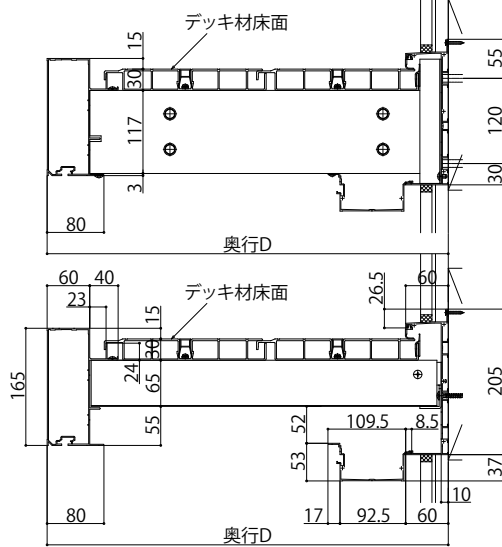

ルシアスバルコニー持ち出し式胴差し納まり

■ルシアスバルコニー持ち出し式(胴差し納まり)

■桁隠しなし横格子【集合樋】

■側面図

●妻梁部

奥行2尺・3尺

奥行4尺

奥行4尺

奥行4尺

●先付ブラケット部

奥行2尺・3尺

●根太部

奥行2尺・3尺

■平面図

オプション:
躯体補強金具セット:YSUBN-FGD+貫通ボルト