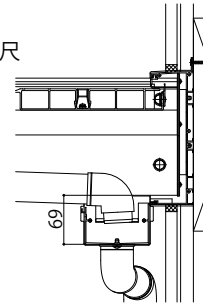

ルシアスバルコニー持ち出し式胴差し納まり

■ルシアスバルコニー持ち出し式(胴差し納まり)

■桁隠しなし横格子【集合樋】

■側面図

●妻梁部

奥行2尺・3尺

奥行4尺

奥行4尺

奥行4尺

●先付ブラケット部

奥行2尺・3尺

●根太部

奥行2尺・3尺

■平面図

オプション:
躯体補強金具セット:YSUBN-FGD+貫通ボルト