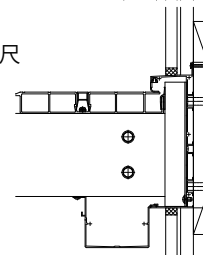

ルシアスバルコニー持ち出し式胴差し納まり

■ルシアスバルコニー持ち出し式(胴差し納まり)

■桁隠しなし横格子【集合樋】

■側面図

●妻梁部

奥行2尺・3尺

奥行4尺

奥行4尺

奥行4尺

●先付ブラケット部

奥行2尺・3尺

●根太部

奥行2尺・3尺

■平面図

オプション:
躯体補強金具セット:YSUBN-FGD+貫通ボルト