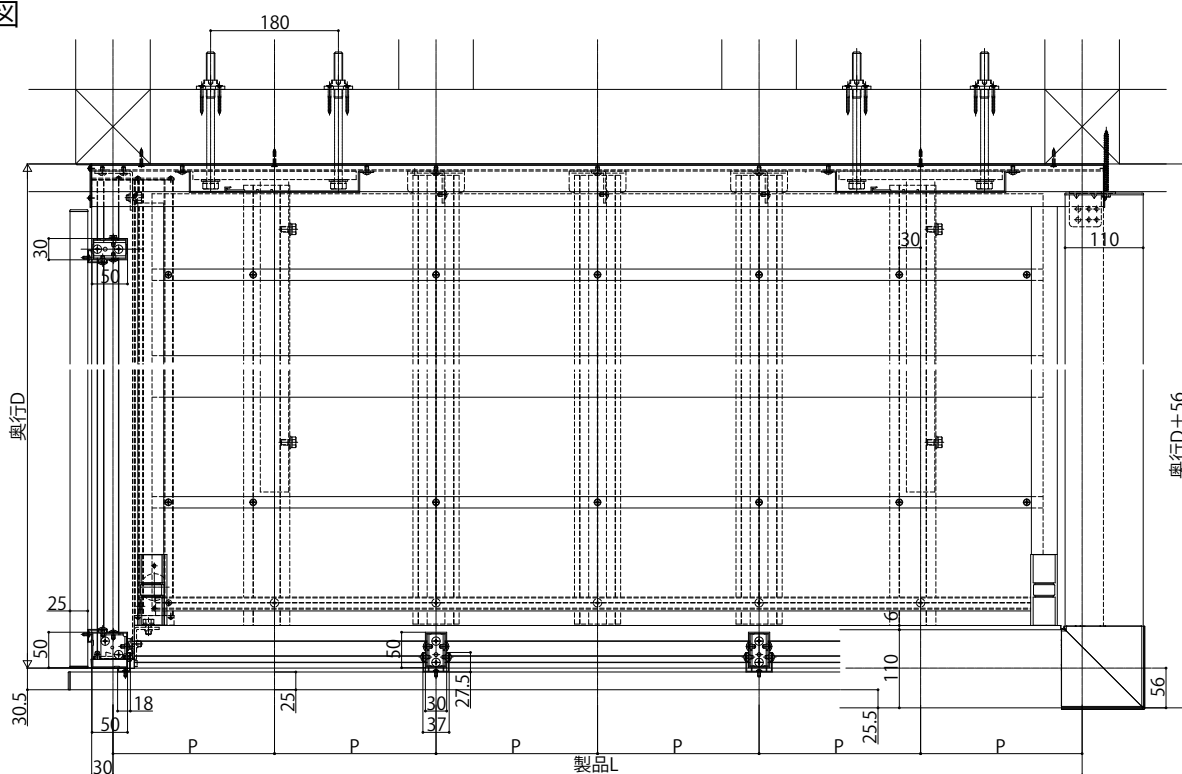

ルシアスバルコニー持ち出し式胴差し納まり

■ルシアスバルコニー持ち出し式(胴差し納まり)

■桁隠しなし横格子【集合樋】

■側面図

●妻梁部

奥行2尺・3尺

奥行4尺

奥行4尺

奥行4尺

●先付ブラケット部

奥行2尺・3尺

●根太部

奥行2尺・3尺

■平面図

オプション:
躯体補強金具セット:YSUBN-FGD+貫通ボルト