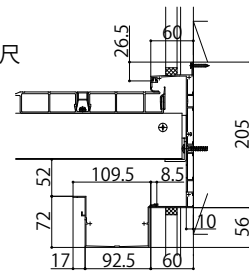

ルシアスバルコニー持ち出し式胴差し納まり

■ルシアスバルコニー持ち出し式(胴差し納まり)

■桁隠しなし横格子【集合樋】

■側面図

●妻梁部

奥行2尺・3尺

奥行4尺

奥行4尺

奥行4尺

●先付ブラケット部

奥行2尺・3尺

●根太部

奥行2尺・3尺

■平面図

オプション:
躯体補強金具セット:YSUBN-FGD+貫通ボルト