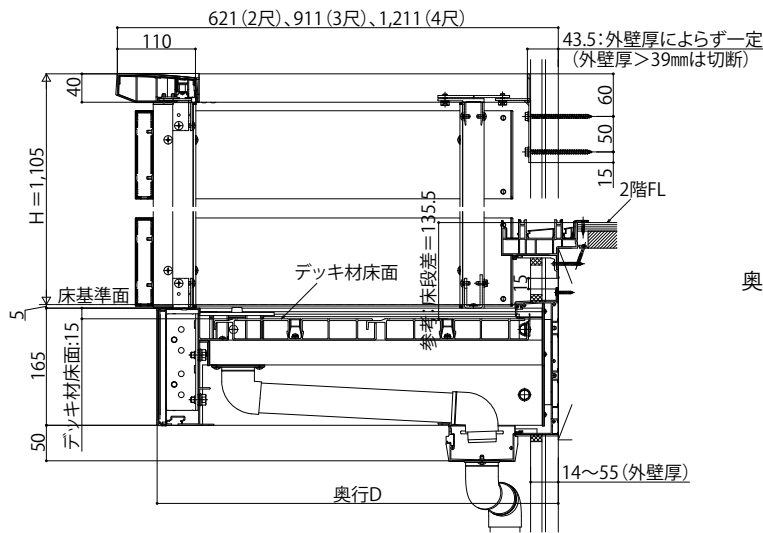

ルシアスバルコニー持ち出し式胴差し納まり

■ルシアスバルコニー持ち出し式(胴差し納まり)

■桁隠しなし横格子【集合樋】

■側面図

●妻梁部

奥行2尺・3尺

奥行4尺

奥行4尺

奥行4尺

●先付ブラケット部

奥行2尺・3尺

●根太部

奥行2尺・3尺

■平面図

オプション:
躯体補強金具セット:YSUBN-FGD+貫通ボルト