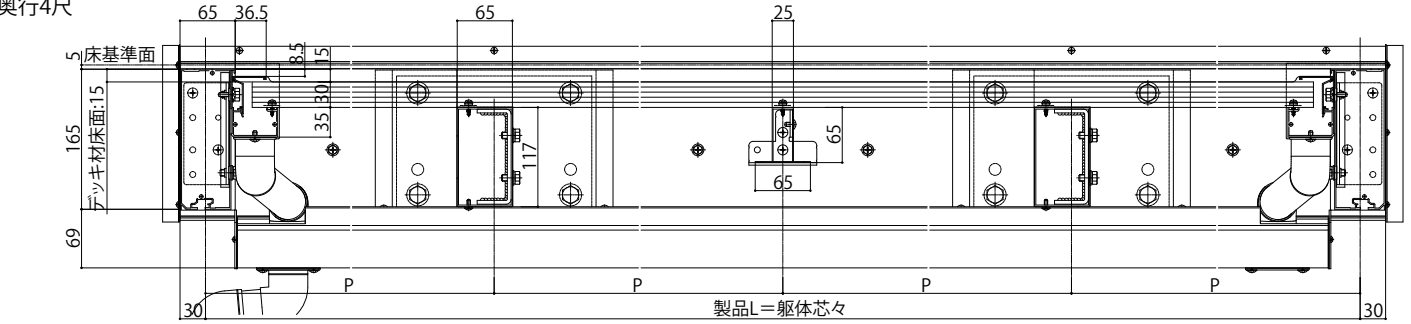

ルシアスバルコニー 持ち出し式(胴差し納まり)

■ルシアスバルコニー 持ち出し式(胴差し納まり)

■桁隠しなし横格子【集合樋】

■正面図

●躯体側

奥行2尺・3尺

奥行4尺

●桁側