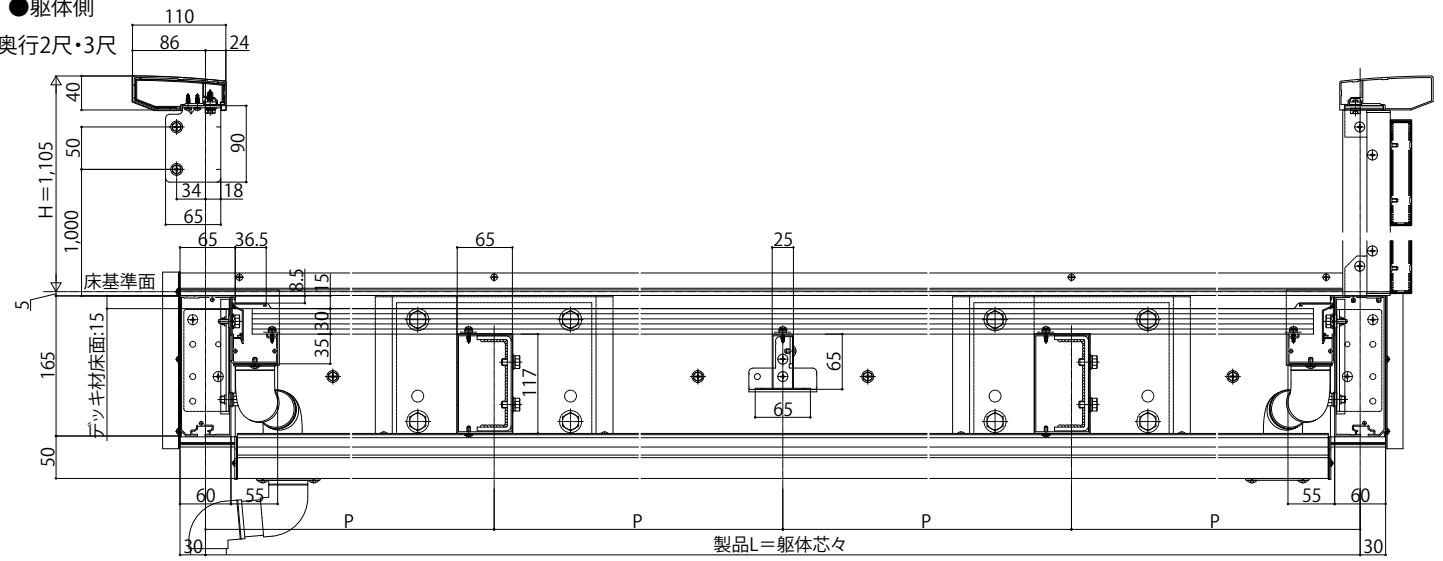

ルシアスバルコニー 持ち出し式(胴差し納まり)

■ルシアスバルコニー 持ち出し式(胴差し納まり)

■桁隠しなし横格子【集合樋】

■正面図

●躯体側

奥行2尺・3尺

奥行4尺

●桁側