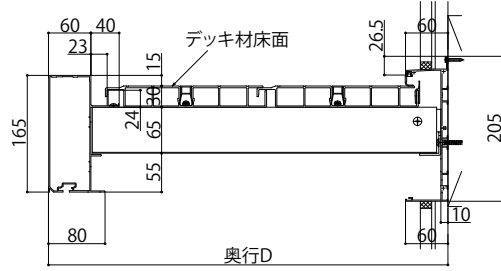

# ルシアスバルコニー持ち出し式胴差し納まり

■ルシアスバルコニー 持ち出し式(胴差し納まり)

■桁隠しなし横格子【標準】

■側面図

●妻梁部

●先付ブラケット部

●根太部

■平面図