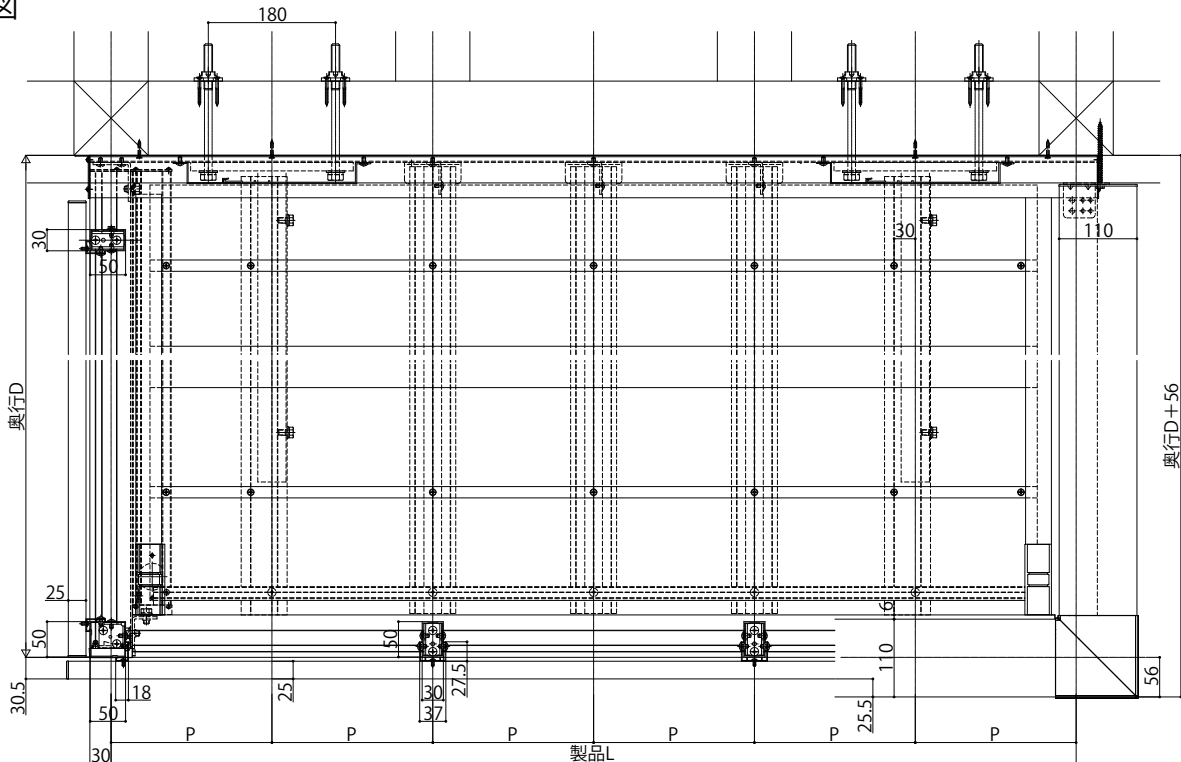

# ルシアスバルコニー持ち出し式胴差し納まり

■ルシアスバルコニー 持ち出し式(胴差し納まり)

■桁隠しなし横格子【標準】

■側面図

●妻梁部

●先付ブラケット部

●根太部

■平面図