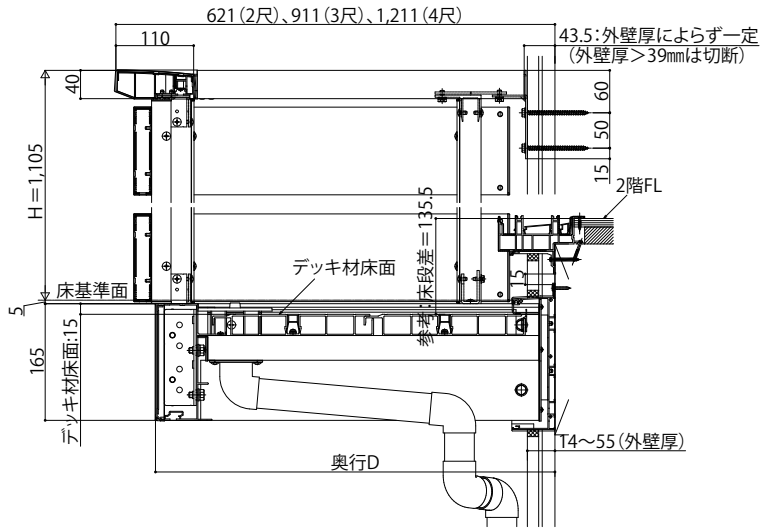

# ルシアスバルコニー持ち出し式胴差し納まり

■ルシアスバルコニー 持ち出し式(胴差し納まり)

■桁隠しなし横格子【標準】

■側面図

●妻梁部

●先付ブラケット部

●根太部

■平面図