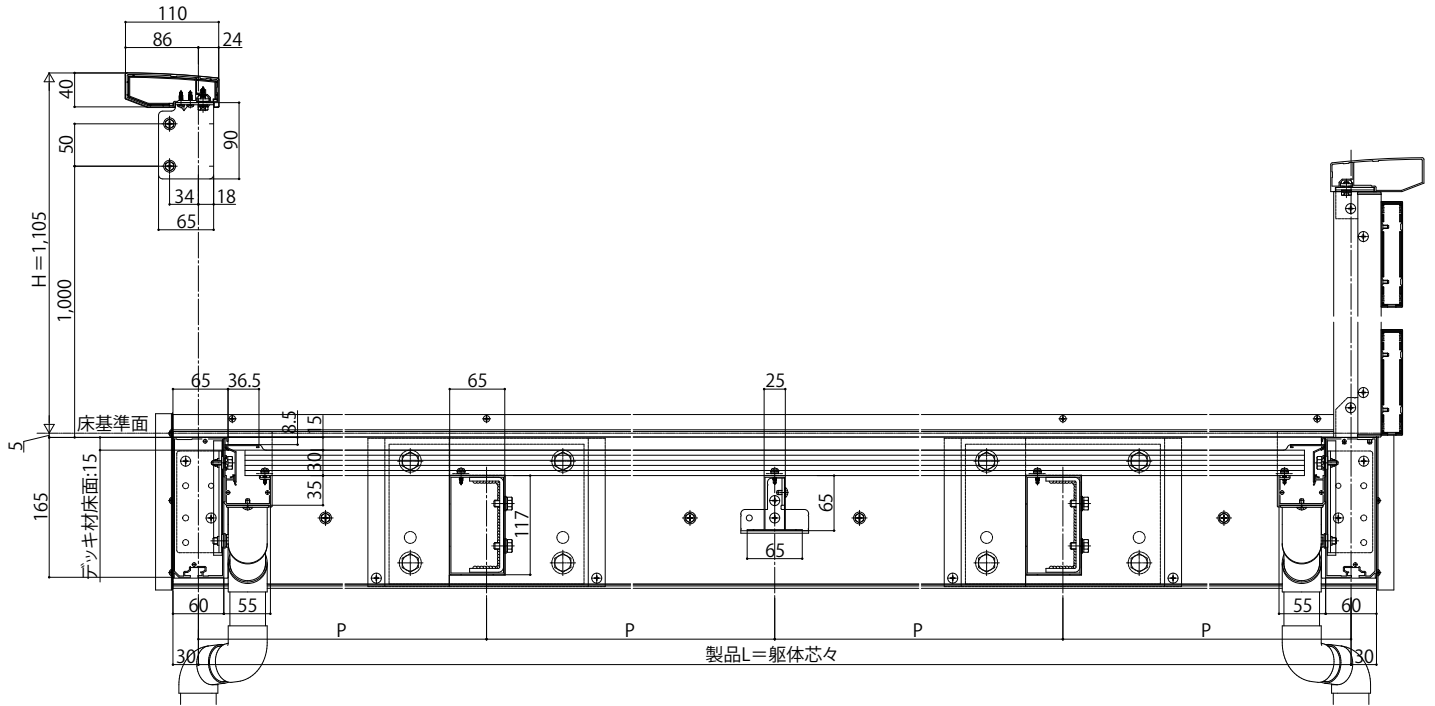

ロシアスバルコニー 持ち出し式(胴差し納まり)

- ロシアスバルコニー 持ち出し式(胴差し納まり)
- 桁隠しなし横格子【標準】
- 正面図

●躯体側

●桁側