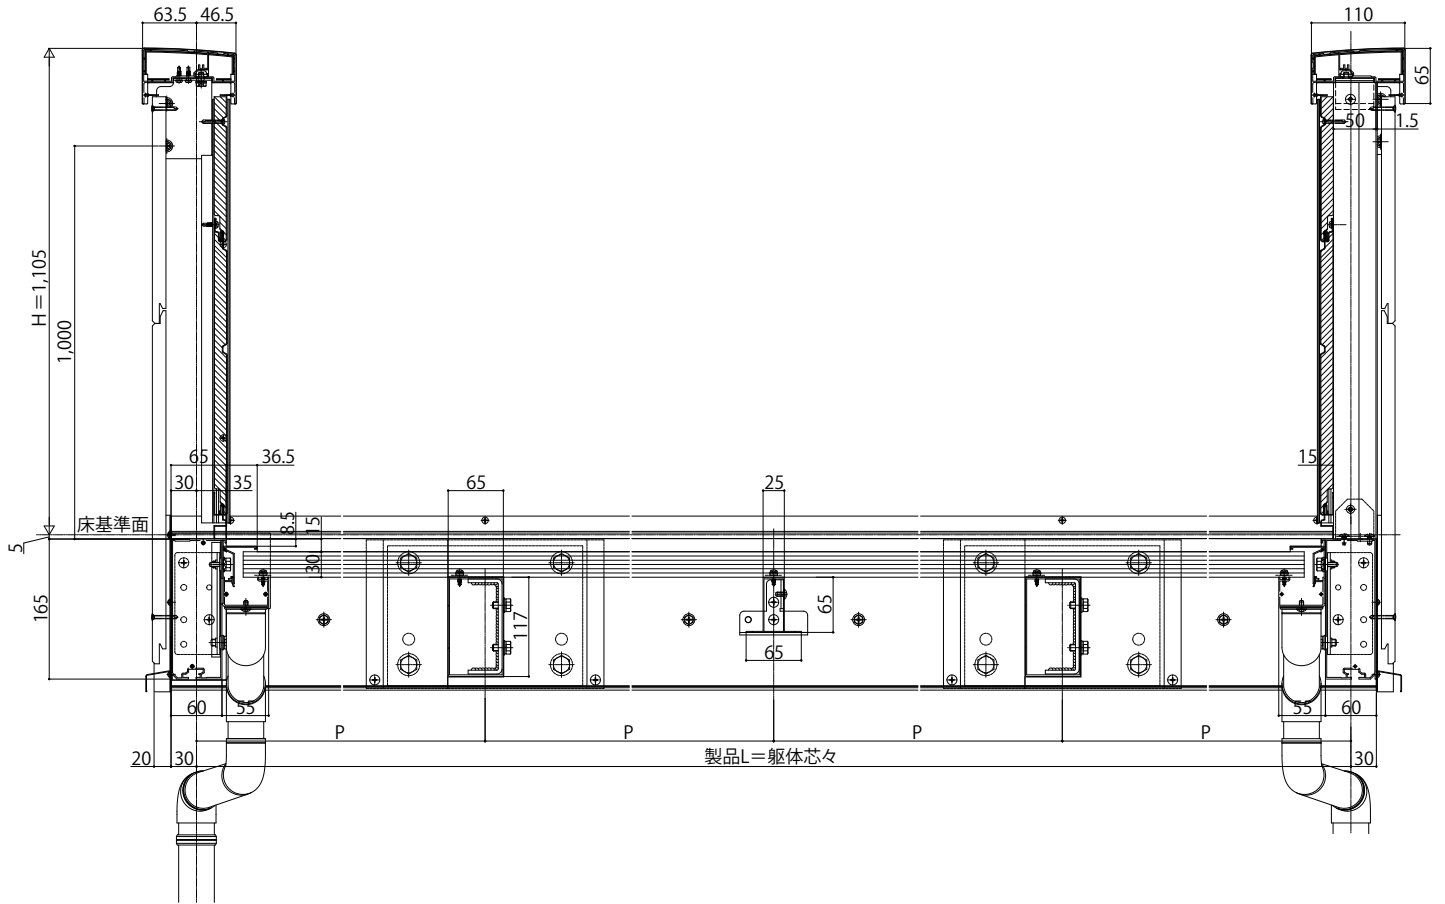

ロシアスバルコニー 持ち出し式(胴差し納まり)

- ロシアスバルコニー 持ち出し式(胴差し納まり)
- 外壁同仕上げ【標準】
- 正面図

●躯体側

●桁側