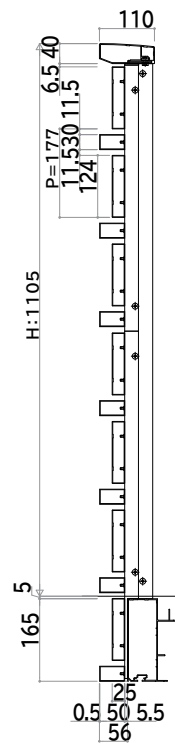

■ルシアス バルコニー (持ち出し式) 格子割り付け図

■デザイン部詳細 桁隠しあり 外壁同仕上げ

■たて断面図

「横格子 (桁隠しあり)」

「横スライプ (桁隠しあり)」

「台形格子 (桁隠しあり)」

「組合せ格子 (桁隠しあり)」

「外壁同仕上げ」 (胴差し納まりのみ)