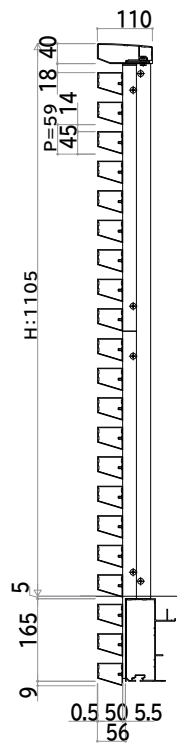

■ルシアス バルコニー (持ち出し式) 格子割り付け図

■デザイン部詳細 桁隠しあり 外壁同仕上げ

■たて断面図

「横格子 (桁隠しあり)」

「横スライプ (桁隠しあり)」

「台形格子 (桁隠しあり)」

「組合せ格子 (桁隠しあり)」

「外壁同仕上げ」 (胴差し納まりのみ)