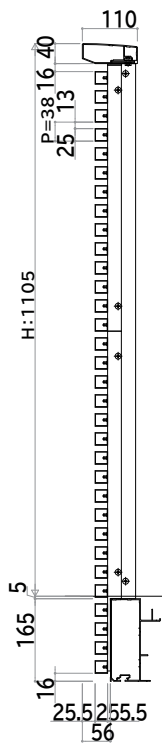

■ルシアス バルコニー (持ち出し式) 格子割り付け図

■デザイン部詳細 桁隠しあり 外壁同仕上げ

■たて断面図

「横格子 (桁隠しあり)」

「横スライプ (桁隠しあり)」

「台形格子 (桁隠しあり)」

「組合せ格子 (桁隠しあり)」

「外壁同仕上げ」 (胴差し納まりのみ)