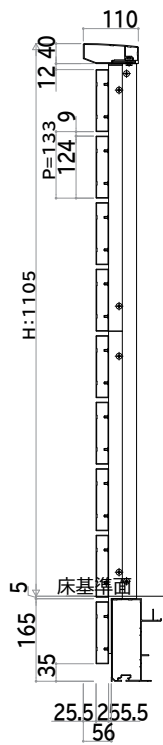

■ルシアス バルコニー (持ち出し式) 格子割り付け図

■デザイン部詳細 桁隠しあり 外壁同仕上げ

■たて断面図

「横格子 (桁隠しあり)」

「横スライプ (桁隠しあり)」

「台形格子 (桁隠しあり)」

「組合せ格子 (桁隠しあり)」

「外壁同仕上げ」 (胴差し納まりのみ)