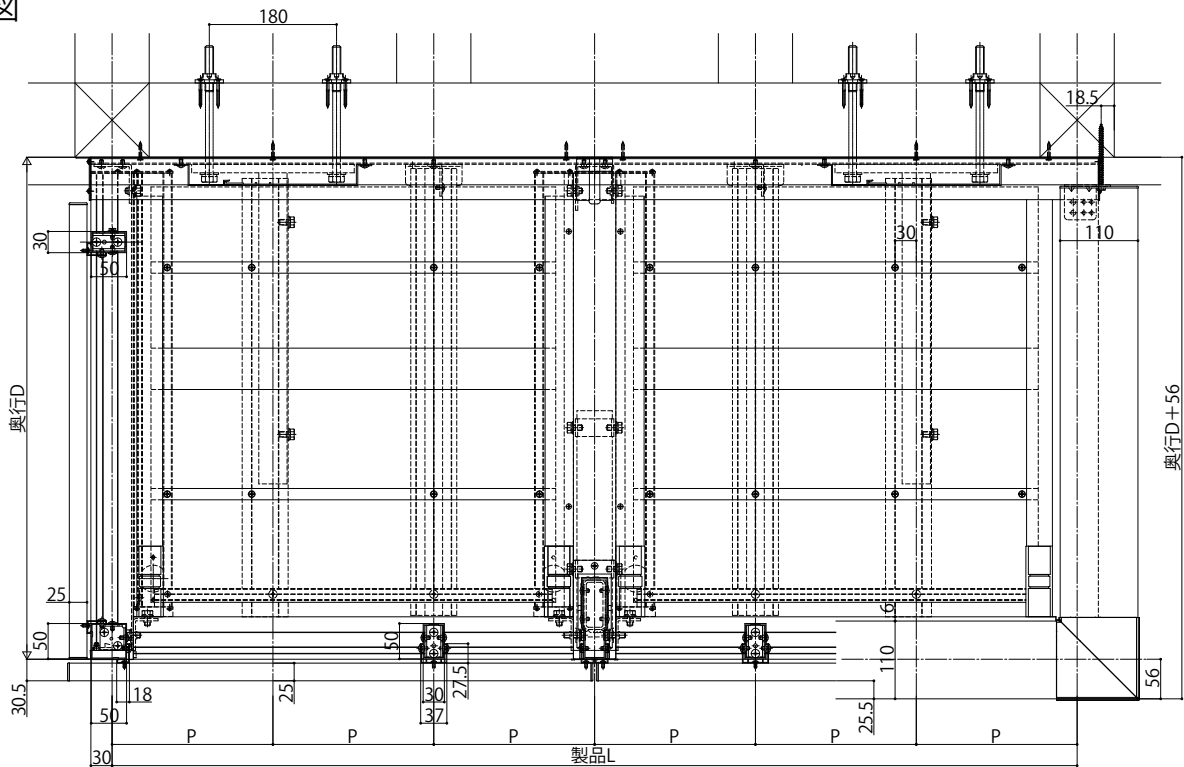

ルシアスバルコニー 持ち出し式 (胴差し納まり)

■ルシアスバルコニー 持ち出し式 (胴差し納まり)

■連結 桁隠しなし 横格子【集合樋】

■側面図

●中間根太部

奥行2尺・3尺

■平面図

オプション:
躯体補強金具セット: YSUBN-FGD+貫通ボルト