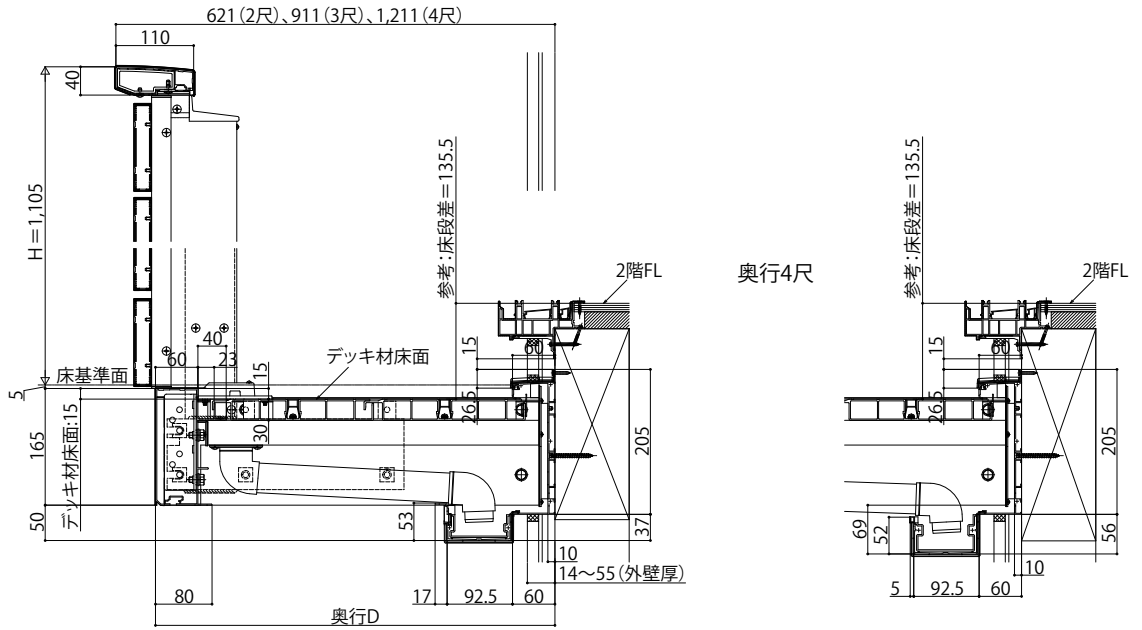

ルシアスバルコニー 持ち出し式 (胴差し納まり)

■ルシアスバルコニー 持ち出し式 (胴差し納まり)

■連結 桁隠しなし 横格子【集合樋】

■側面図

●中間根太部

奥行2尺・3尺

■平面図

オプション:
躯体補強金具セット: YSUBN-FGD+貫通ボルト