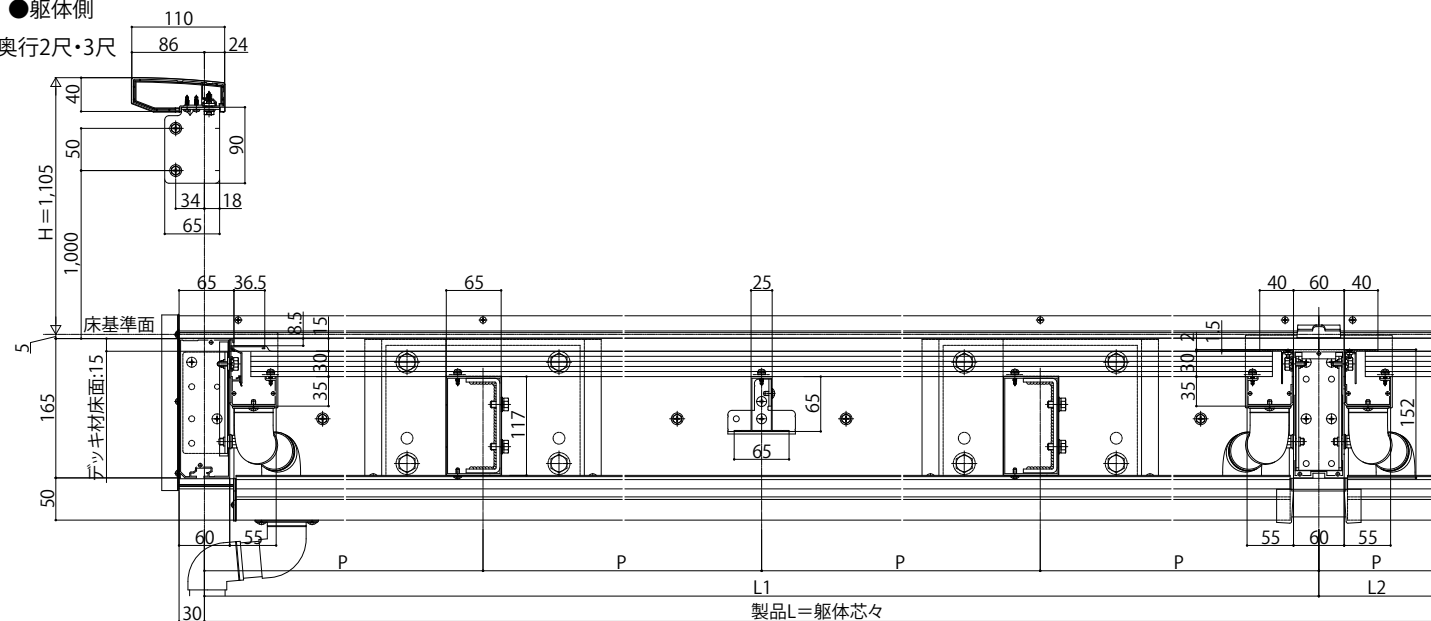

ロシアスバルコニー 持ち出し式(胴差し納まり)

■ロシアスバルコニー 持ち出し式(胴差し納まり)

■連結 桁隠しなし 横格子【集合樋】

■正面図

●躯体側

奥行2尺・3尺

奥行4尺

●桁側