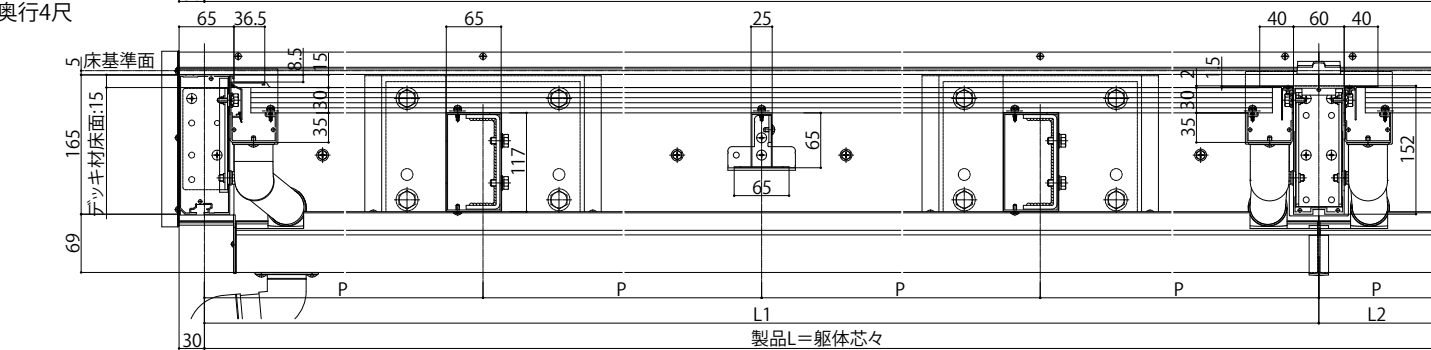

ロシアスバルコニー 持ち出し式(胴差し納まり)

■ロシアスバルコニー 持ち出し式(胴差し納まり)

■連結 桁隠しなし 横格子【集合樋】

■正面図

●躯体側

奥行2尺・3尺

奥行4尺

●桁側