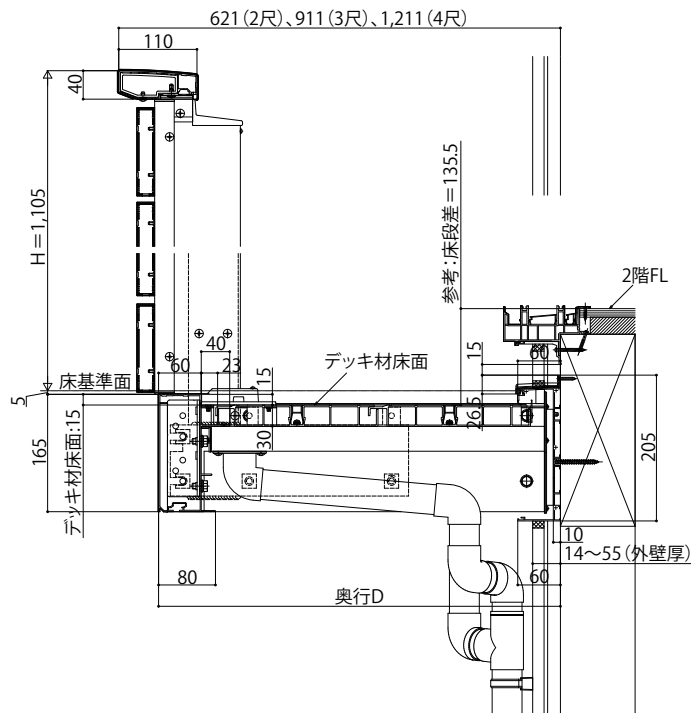

ルシアスバルコニー 持ち出し式 (胴差し納まり)

■ルシアスバルコニー 持ち出し式 (胴差し納まり)

■連結 桁隠しなし横格子【標準】

■側面図

●中間根太部

■平面図

オプション:
躯体補強金具セット:YSUBN-FGD+貫通ボルト