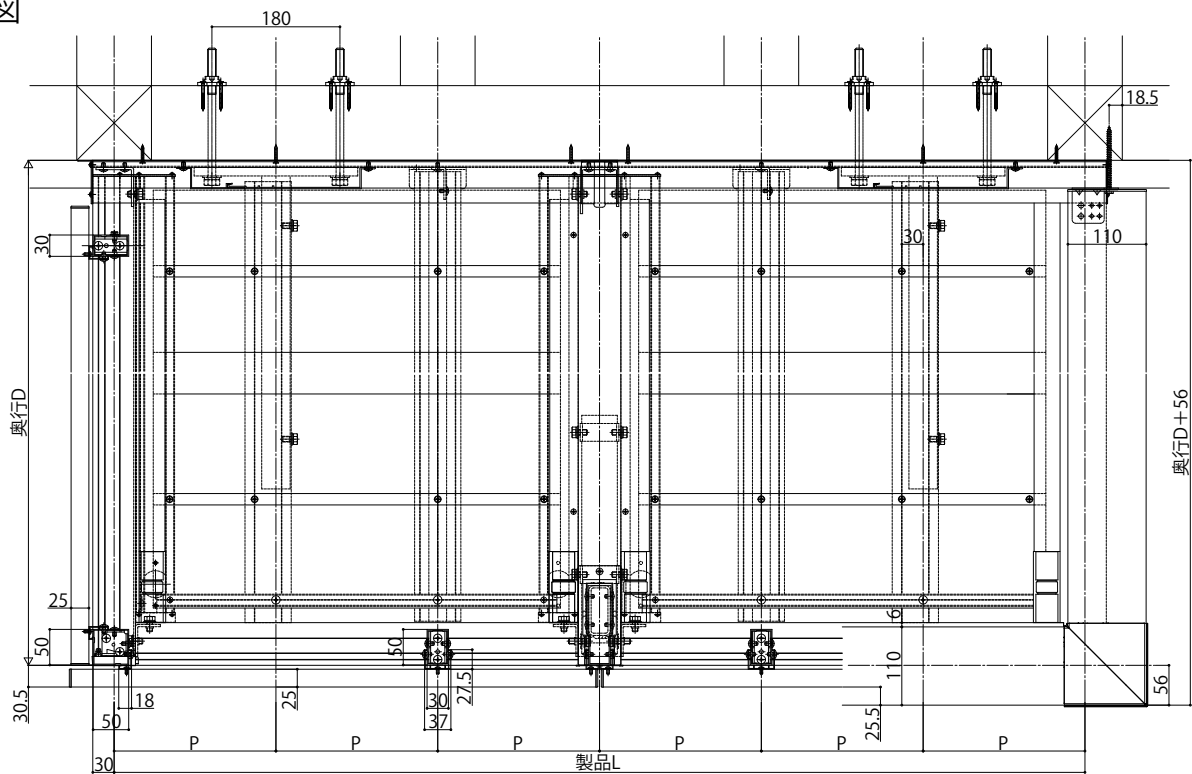

ルシアスバルコニー 持ち出し式 (胴差し納まり)

■ルシアスバルコニー 持ち出し式 (胴差し納まり)

■連結 桁隠しなし横格子【標準】

■側面図

●中間根太部

■平面図

オプション:
躯体補強金具セット:YSUBN-FGD+貫通ボルト