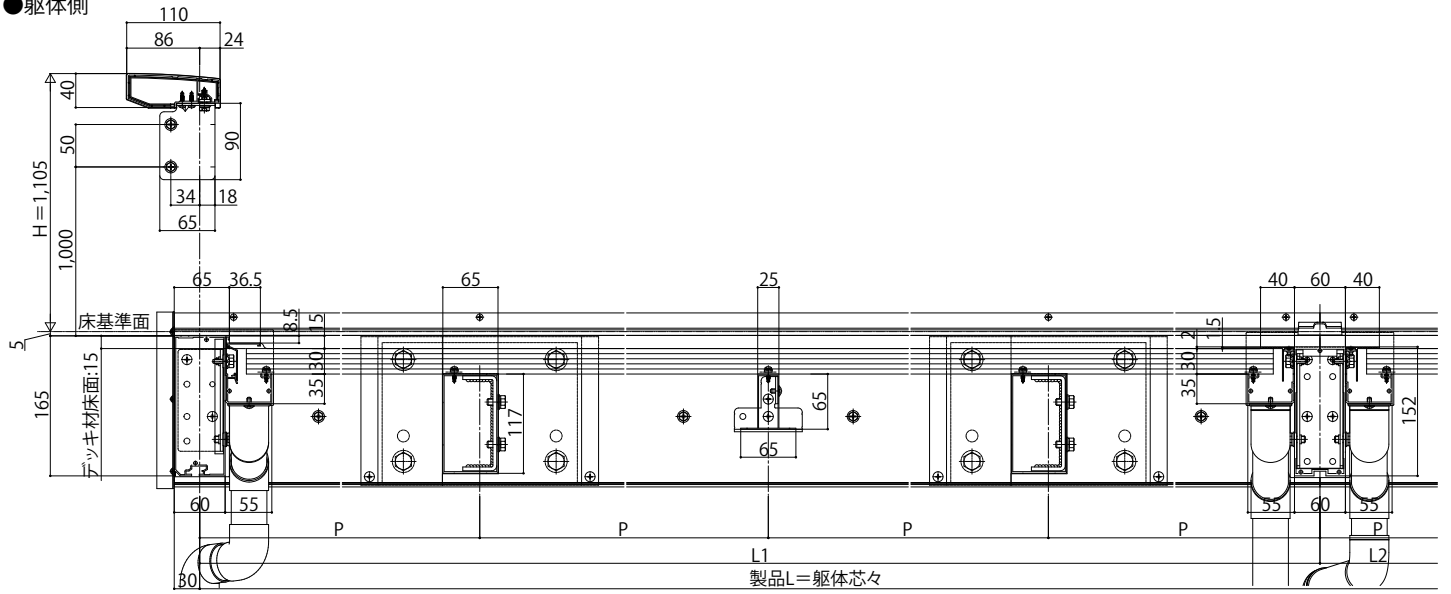

ルシアスバルコニー 持ち出し式(胴差し納まり)

- ルシアスバルコニー 持ち出し式(胴差し納まり)
- 連結 桁隠しなし 横格子【標準】
- 正面図

● 躯体側

● 桁側