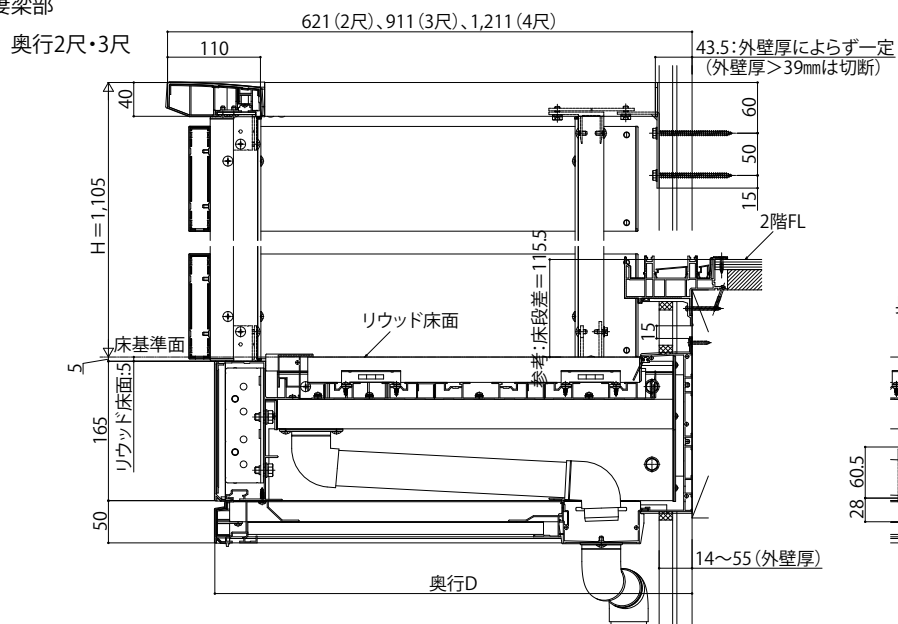

ロシアスバルコニー 持ち出し式(胴差し納まり)

- ロシアスバルコニー 持ち出し式(胴差し納まり)
- 桁隠しなし横格子【軒天+集合樋】
- リウッド再生木
- 側面図

●妻梁部

奥行4尺

●連結部

奥行4尺