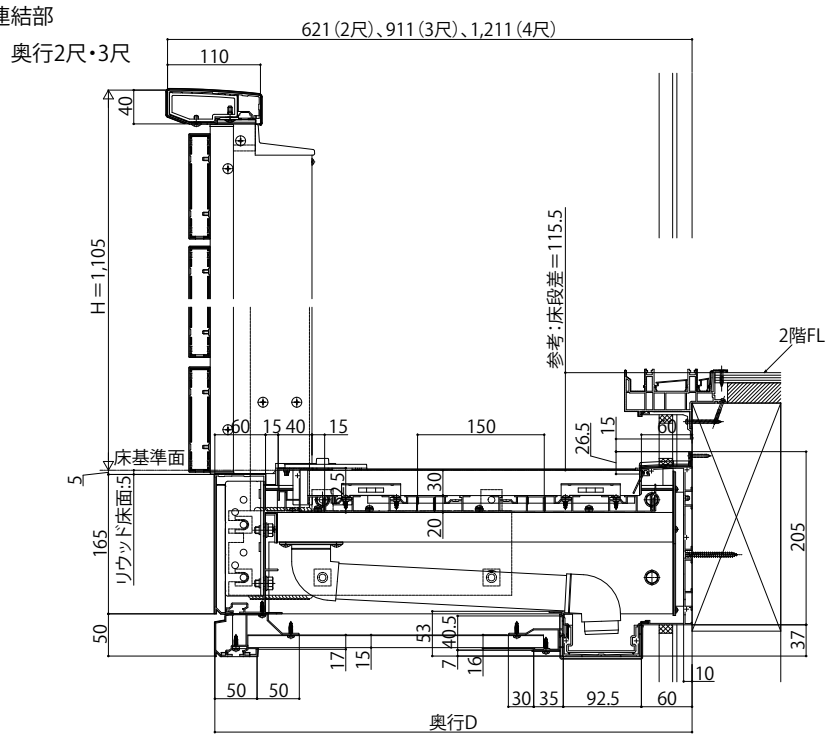

ロシアスバルコニー 持ち出し式(胴差し納まり)

- ロシアスバルコニー 持ち出し式(胴差し納まり)
- 桁隠しなし横格子【軒天+集合樋】
- リウッド再生木
- 側面図

●妻梁部

奥行4尺

●連結部

奥行4尺