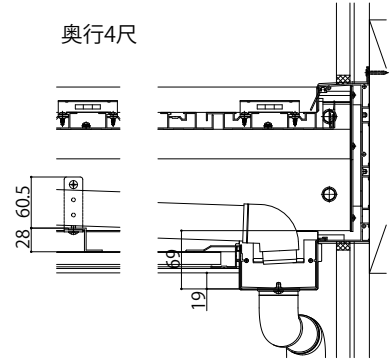

ロシアスバルコニー 持ち出し式(胴差し納まり)

- ロシアスバルコニー 持ち出し式(胴差し納まり)
- 桁隠しなし横格子【軒天+集合樋】
- リウッド再生木
- 側面図

●妻梁部

奥行4尺

●連結部

奥行4尺