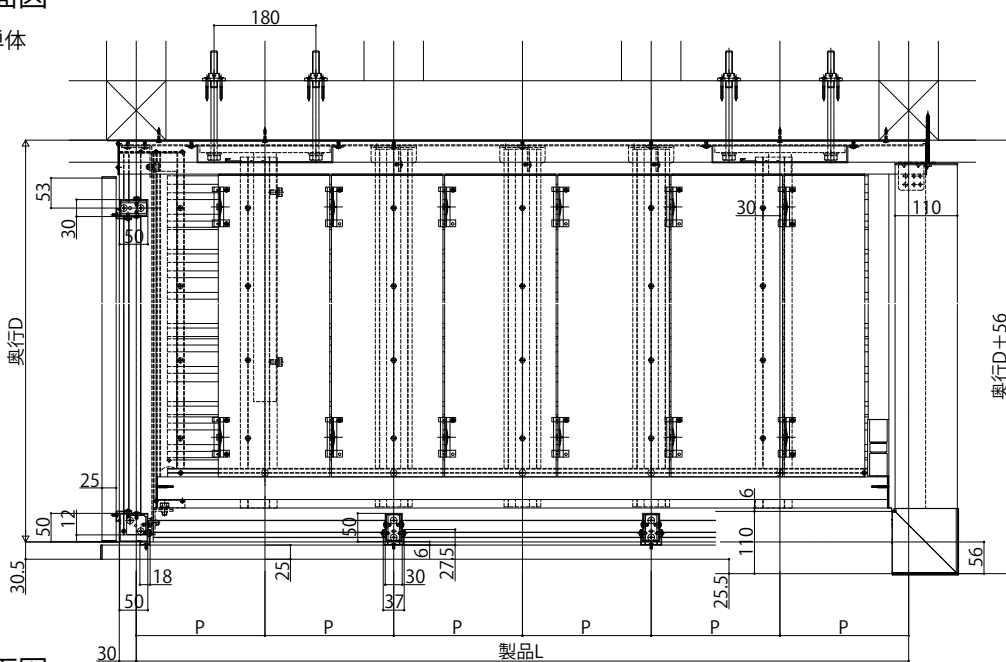

ロシアスバルコニー 持ち出し式(胴差し納まり)

■ロシアスバルコニー 持ち出し式(胴差し納まり)

■桁隠しなし横格子【軒天+集合樋】

■リウッドデッキ200

■平面図

●単体

■正面図

●躯体側

奥行2尺・3尺

奥行4尺

●連結部

オプション:
躯体補強金具セット:YSUBN-FGD+貫通ボルト