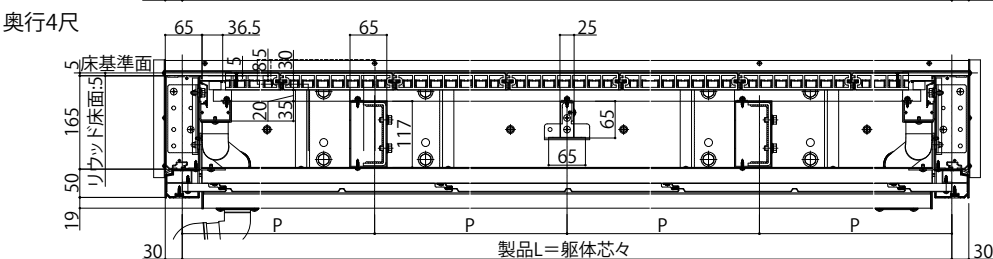

ロシアスバルコニー 持ち出し式(胴差し納まり)

■ロシアスバルコニー 持ち出し式(胴差し納まり)

■桁隠しなし横格子【軒天+集合樋】

■リウッドデッキ200

■平面図

●単体

■正面図

●躯体側

奥行2尺・3尺

奥行4尺

●連結部

オプション:
躯体補強金具セット:YSUBN-FGD+貫通ボルト