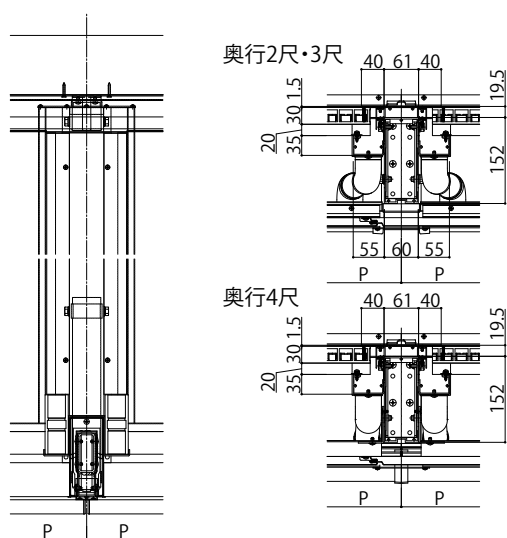

ロシアスバルコニー 持ち出し式(胴差し納まり)

■ロシアスバルコニー 持ち出し式(胴差し納まり)

■桁隠しなし横格子【軒天+集合樋】

■リウッドデッキ200

■平面図

●単体

■正面図

●躯体側

奥行2尺・3尺

奥行4尺

●連結部

オプション:
躯体補強金具セット:YSUBN-FGD+貫通ボルト