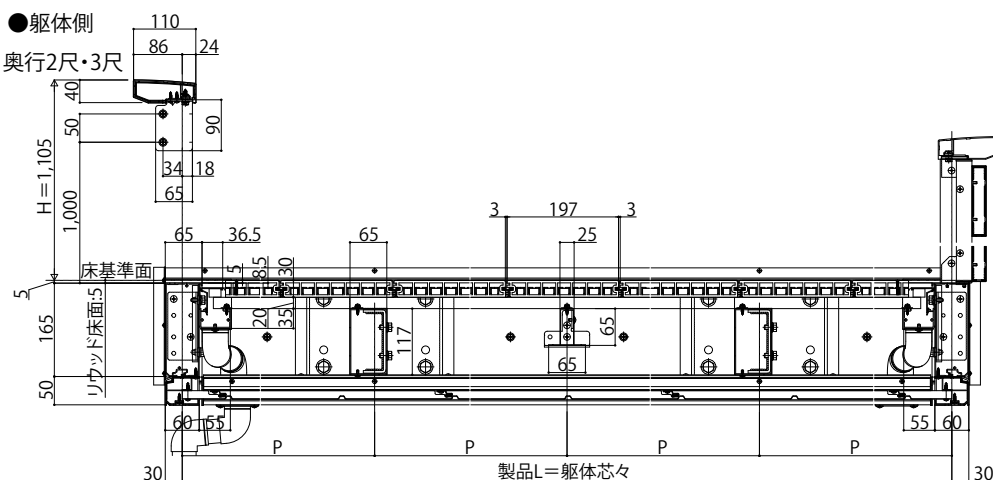

ロシアスバルコニー 持ち出し式(胴差し納まり)

■ロシアスバルコニー 持ち出し式(胴差し納まり)

■桁隠しなし横格子【軒天+集合樋】

■リウッドデッキ200

■平面図

●単体

■正面図

●躯体側

奥行2尺・3尺

奥行4尺

●連結部

オプション:
躯体補強金具セット:YSUBN-FGD+貫通ボルト