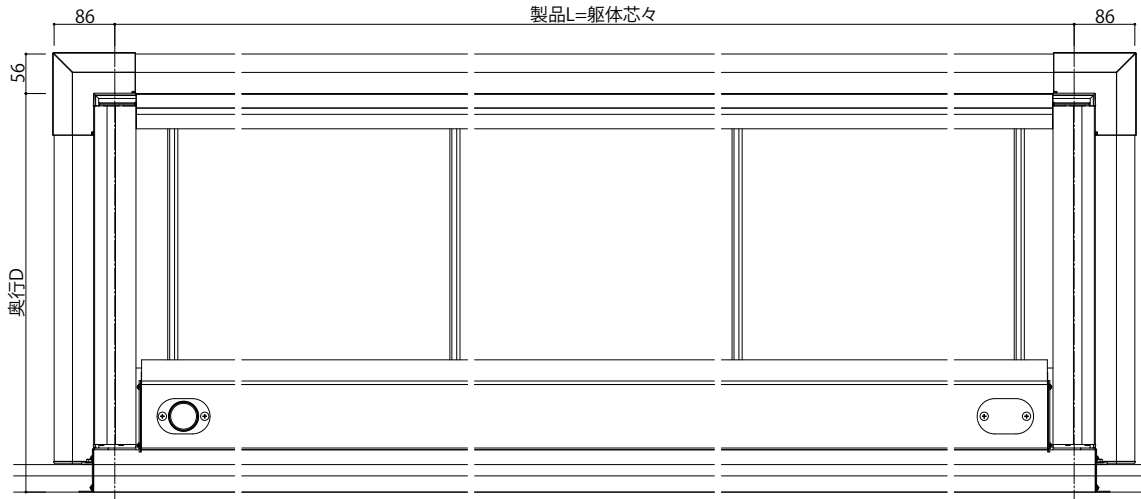

ルシースバルコニー 持ち出し式(胴差し納まり)

■ルシースバルコニー 持ち出し式(胴差し納まり)

■軒天+集合樋

■平面図

●軒裏 単体

奥行2尺・3尺

奥行4尺

●軒裏 連結

奥行2尺・3尺

奥行4尺