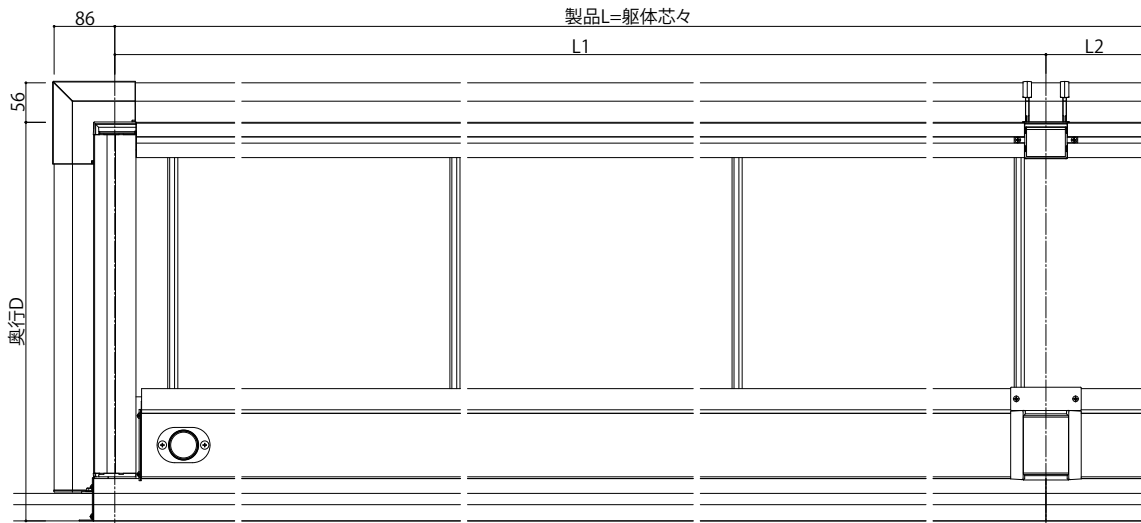

ルシースバルコニー 持ち出し式(胴差し納まり)

■ルシースバルコニー 持ち出し式(胴差し納まり)

■軒天+集合樋

■平面図

●軒裏 単体

奥行2尺・3尺

奥行4尺

●軒裏 連結

奥行2尺・3尺

奥行4尺