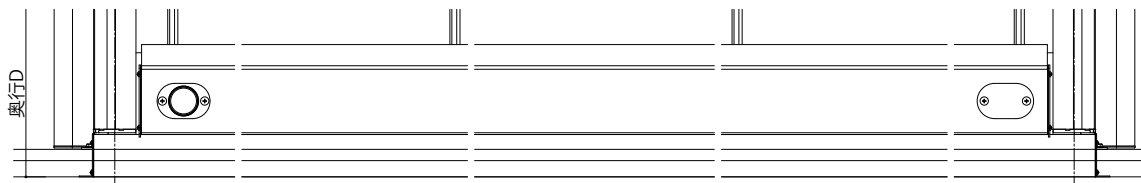

ルシースバルコニー 持ち出し式(胴差し納まり)

■ルシースバルコニー 持ち出し式(胴差し納まり)

■軒天+集合樋

■平面図

●軒裏 単体

奥行2尺・3尺

奥行4尺

●軒裏 連結

奥行2尺・3尺

奥行4尺