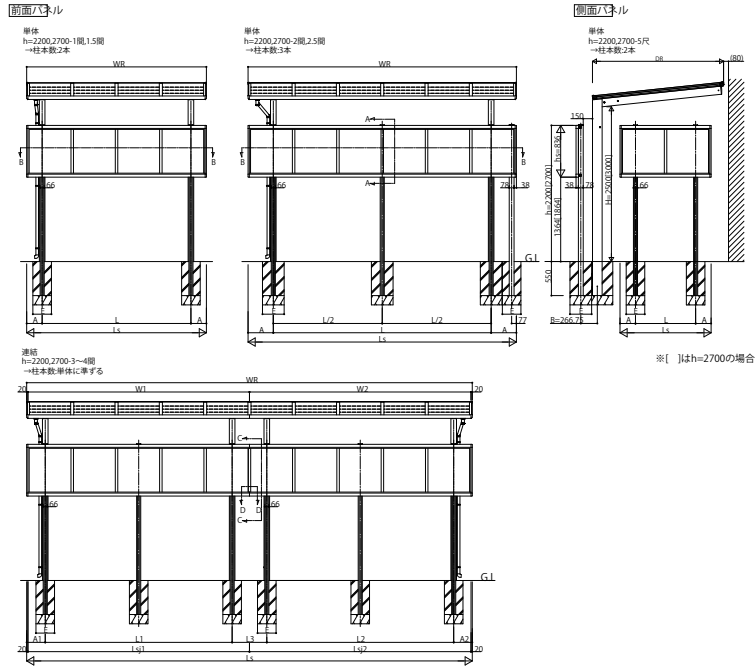

■レセパ独立テラス屋根(Lタイプ) オプション

●前面パネル・側面パネル

1段タイプ

2段タイプ