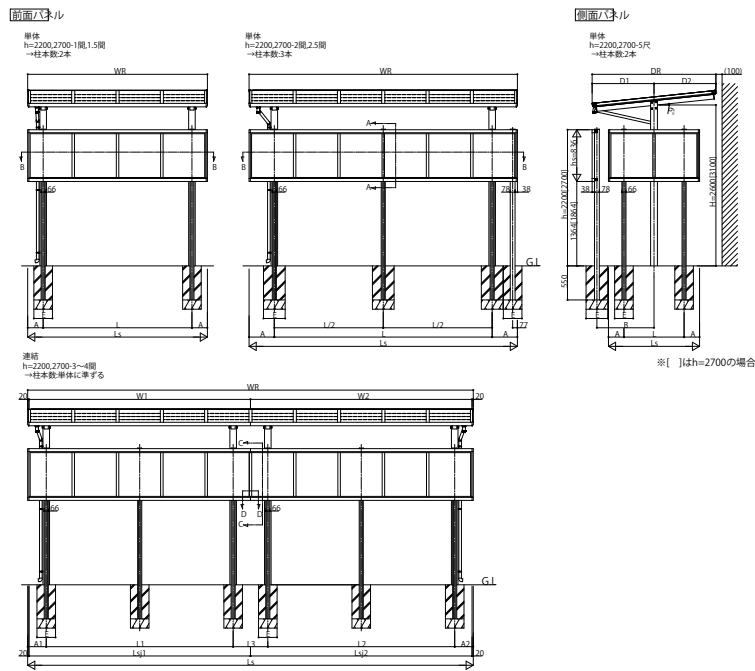

■レセパ独立テラス屋根(Tタイプ) オプション

●前面パネル・側面パネル

1段タイプ

2段タイプ