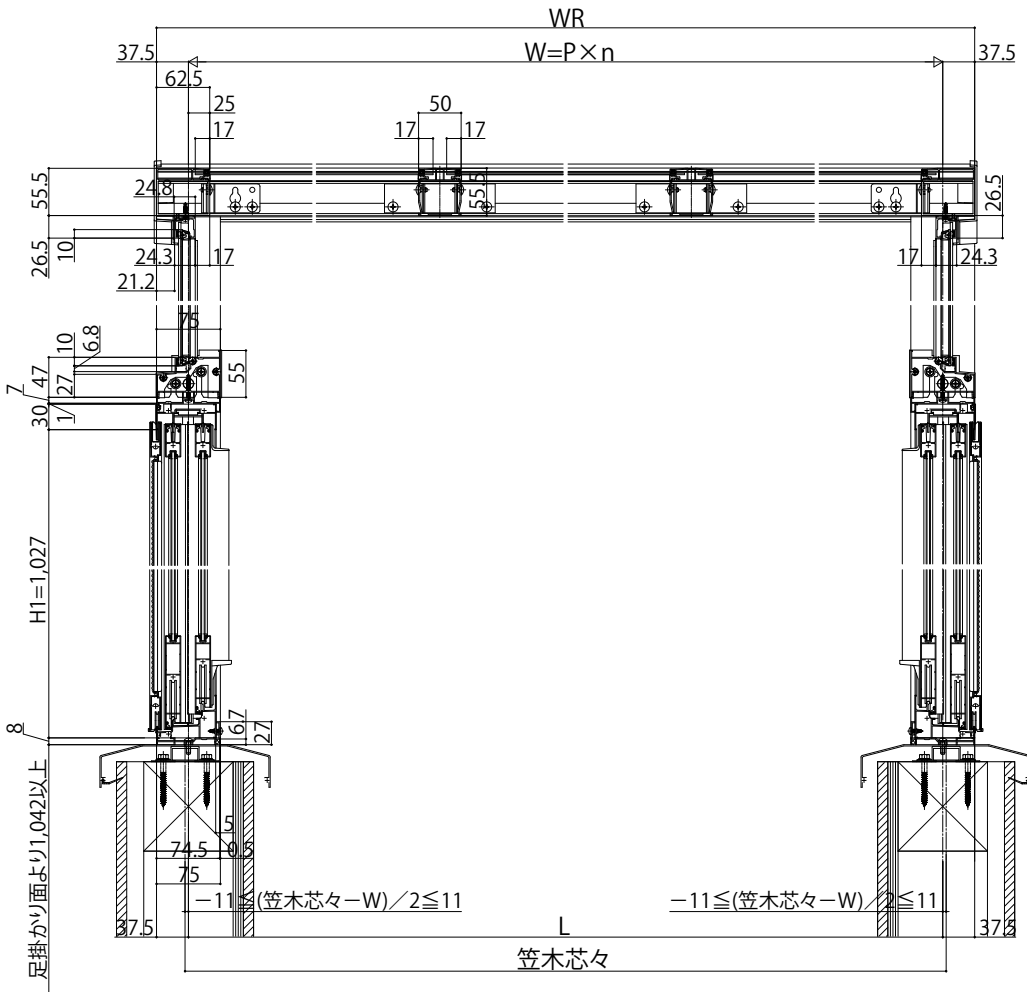

ソラリアバルコニー囲い

ソラリアバルコニー囲い 躯体式

【正面図】 Type I 単体・連結

※連結の場合

【平面図】 Type I

※連結の場合

中間柱部