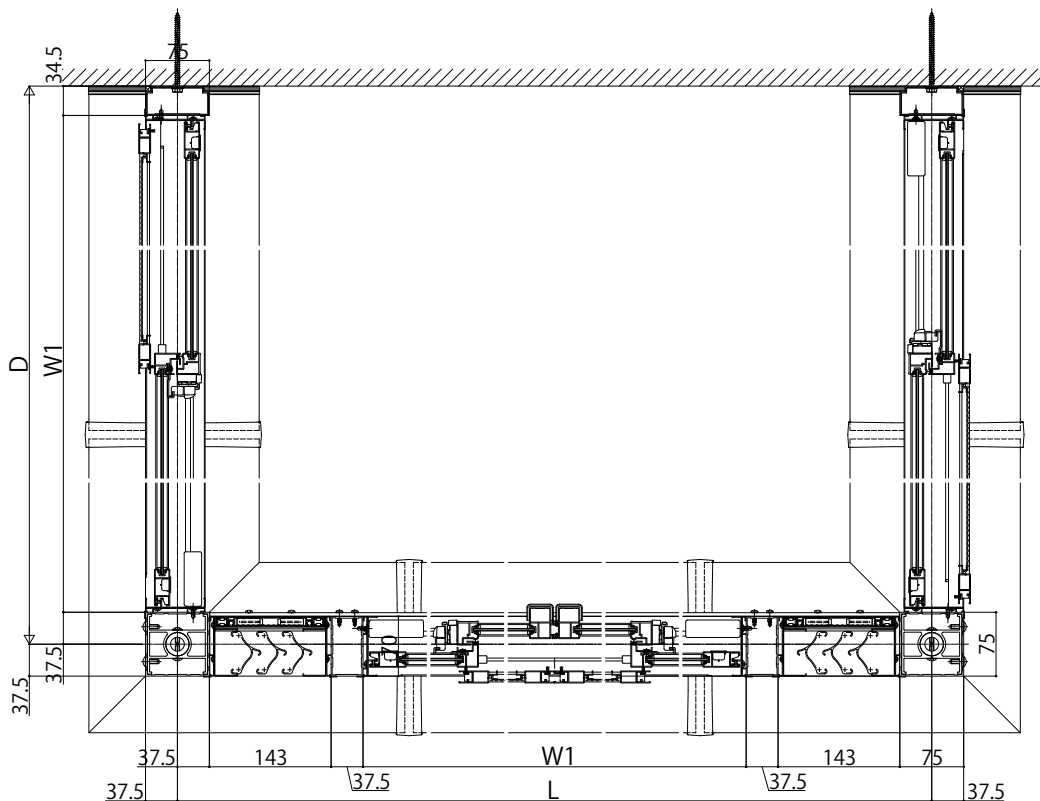

ソラリアバルコニー囲い

ソラリアバルコニー囲い 躯体式

【正面図】 Type I 単体・連結

※連結の場合

【平面図】 Type I

※連結の場合

中間柱部