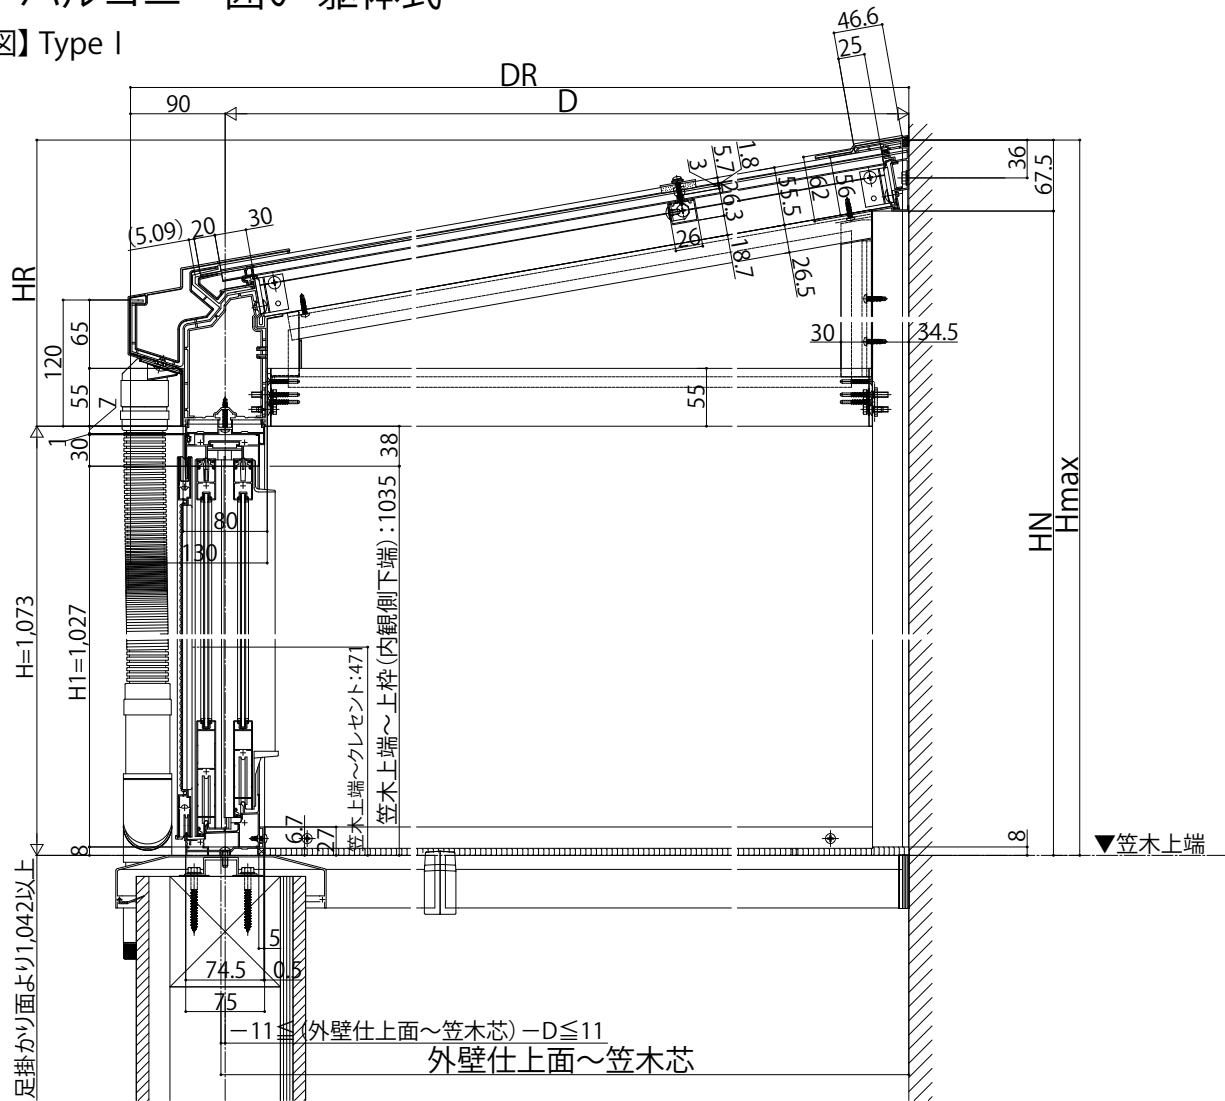

ソラリア バルコニー囲い 躯体式

ソラリアバルコニー囲い 躯体式

【側面図】 Type I

【フラット型】
[前枠FE]

[前枠FF]

【アール型】
[前枠RC]

[前枠RD]