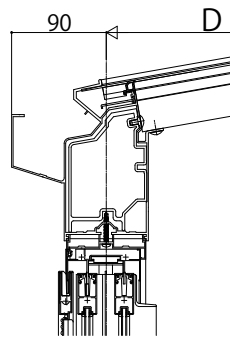

ソラリア バルコニー囲い 躯体式

ソラリアバルコニー囲い 躯体式

【側面図】 Type I

【フラット型】
[前枠FE]

[前枠FF]

【アール型】
[前枠RC]

[前枠RD]