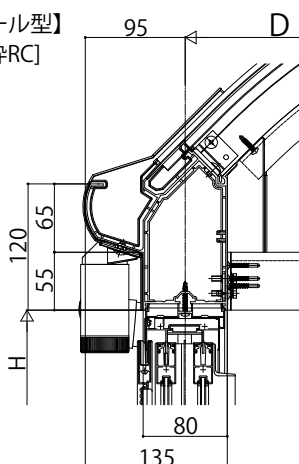

ソラリア バルコニー囲い 躯体式

ソラリアバルコニー囲い 躯体式

【側面図】 Type I

【フラット型】
[前枠FE]

[前枠FF]

【アール型】
[前枠RC]

[前枠RD]