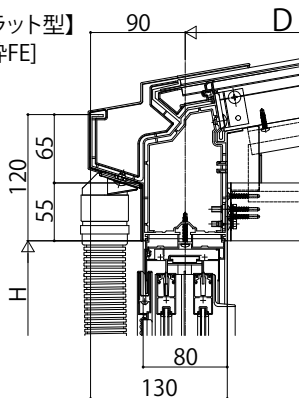

ソラリア バルコニー囲い 躯体式

ソラリアバルコニー囲い 躯体式

【側面図】 Type I

【フラット型】
[前枠FE]

[前枠FF]

【アール型】
[前枠RC]

[前枠RD]