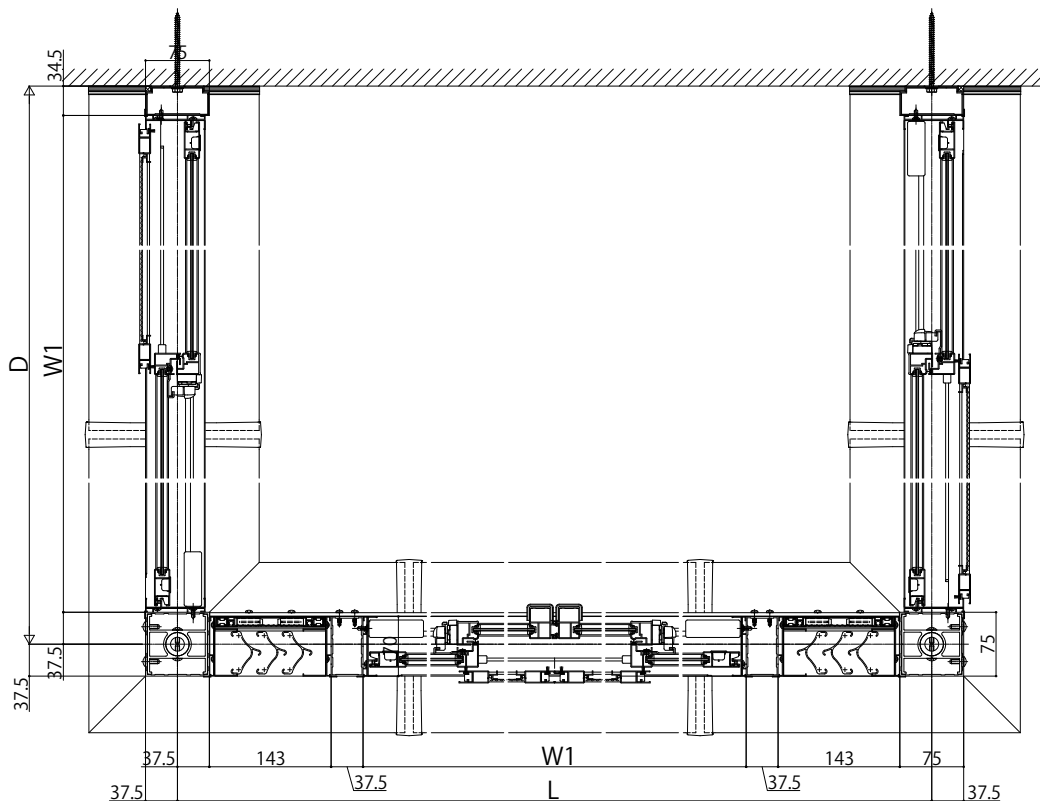

ソラリアバルコニー囲い

ソラリアバルコニー囲い 躯体式

【正面図】 Type II 単体・連結

※連結の場合

【平面図】 Type II

※連結の場合

中間柱部