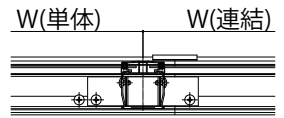

ソラリアバルコニー囲い

ソラリアバルコニー囲い 躯体式

【正面図】 Type II 単体・連結

※連結の場合

【平面図】 Type II

※連結の場合

中間柱部