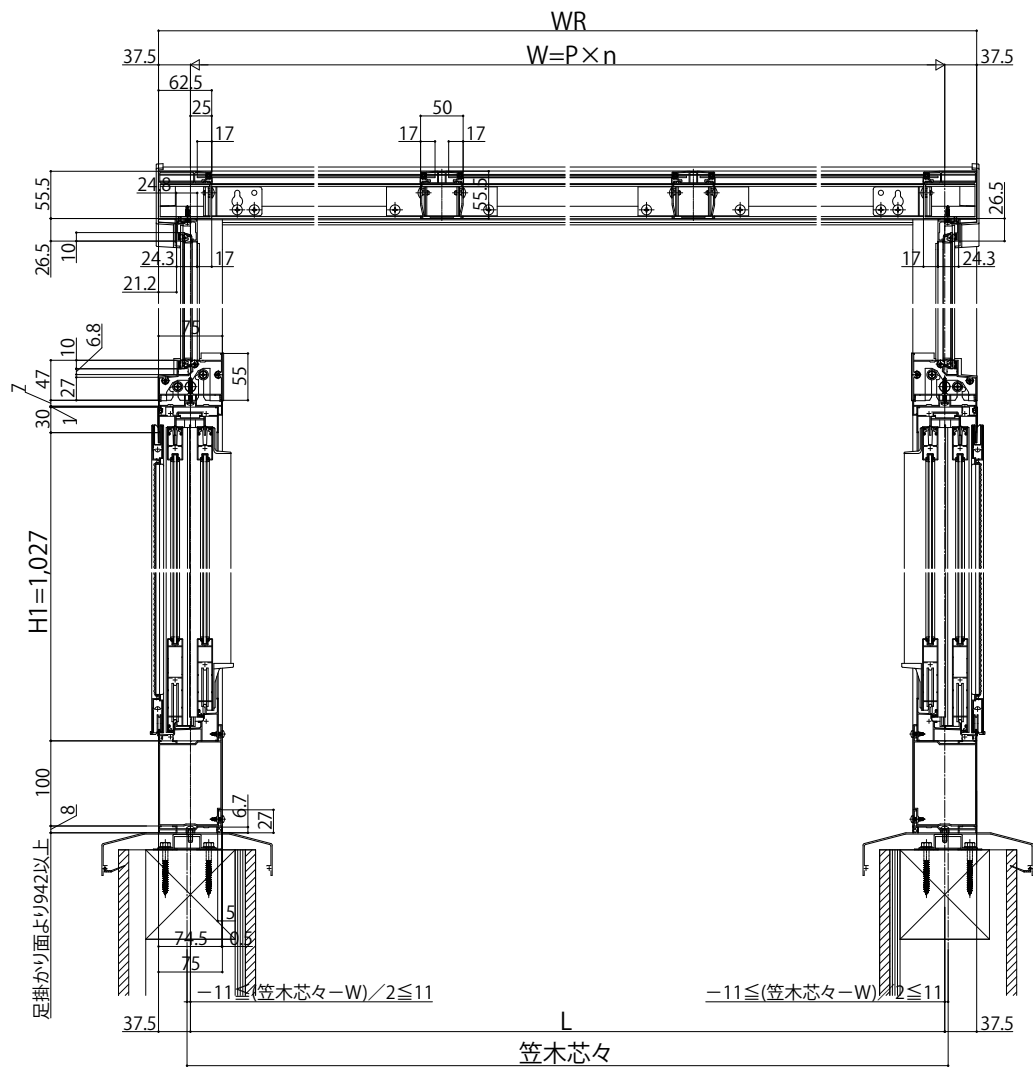

ソラリアバルコニー囲い

ソラリアバルコニー囲い 躯体式

【正面図】 Type II 単体・連結

※連結の場合

【平面図】 Type II

※連結の場合

中間柱部